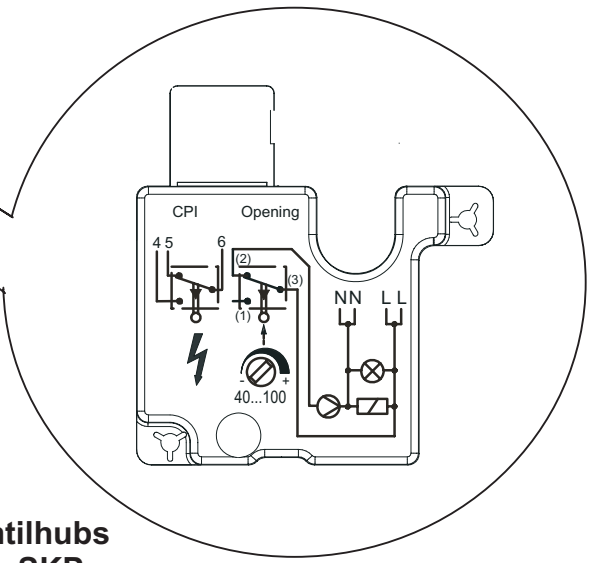

Kombinationen/Combinations/Combinaisons:

SKP15.1...	VGG...
	VGf...
	VGh...
	VGD...

SKP15.1...

Option für / for / pour IP65

AGA66

Distanzstück
Spacer
Entretoise d'écartement

Dichtung
Gasket
Joint

M20 x 1,5 Kabelverschraubung (Zugentlastung vorsehen)
M20 x 1,5 Cable connection (cord grid provided)
M20 x 1,5 Câble connexion (décharge de traction prévoir)

**Einstellung des max. Ventilhubs
nur bei ausgeschaltetem SKP...
Adjustment opening stroke (valve stroke)
at deactivated SKP... only
Reglage de la fin de course du clapet
seulement quand SKP... est déactivée**