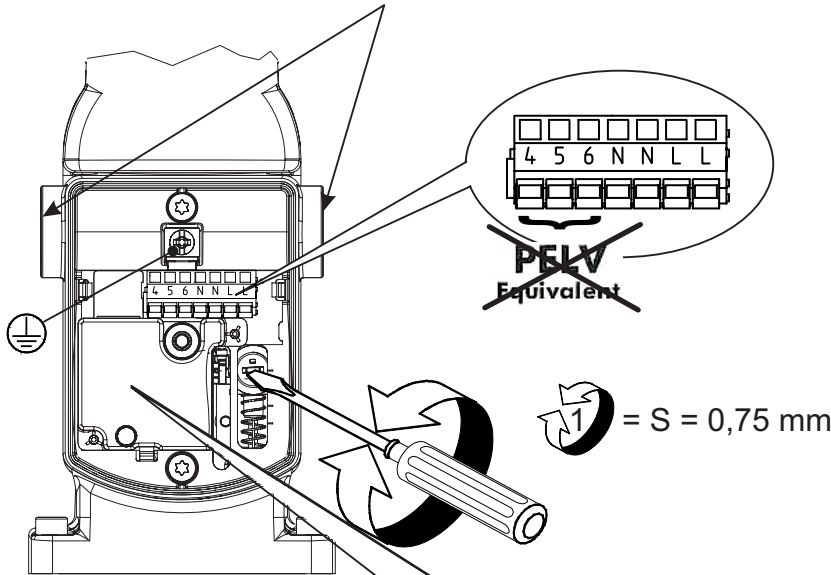

Kombinationen/Combinations/Combinaisons:

SKP15.1...	VGG...
	VGf...
	VGh...
	VGD...

SKP15.1...

Option für / for / pour IP65

AGA66

Distanzstück
Spacer
Entretoise d'écartement

Dichtung
Gasket
Joint

M20 x 1,5 Kabelverschraubung (Zugentlastung vorsehen)
M20 x 1,5 Cable connection (cord grid provided)
M20 x 1,5 Câble connexion (décharge de traction prévoir)

**Einstellung des max. Ventilhubs
nur bei ausgeschaltetem SKP...
Adjustment opening stroke (valve stroke)
at deactivated SKP... only
Reglage de la fin de course du clapet
seulement quand SKP... est déactivée**