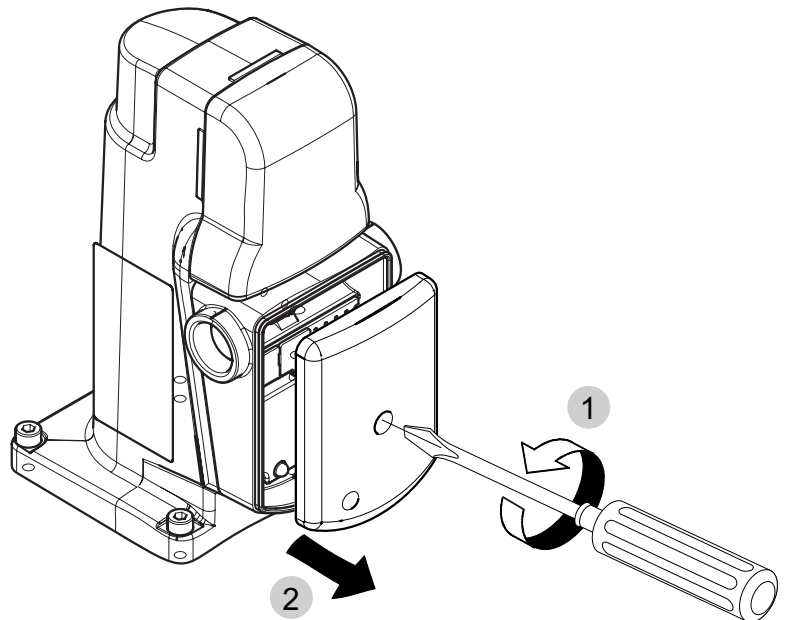

Kombinationen/Combinations/Combinaisons:

SKP15.1...	VGG...
	VGf...
	VGh...
	VGD...

SKP15.1...

Option für / for / pour IP65

AGA66

Distanzstück
Spacer
Entretoise d'écartement

Dichtung
Gasket
Joint

M20 x 1,5 Kabelverschraubung (Zugentlastung vorsehen)
M20 x 1,5 Cable connection (cord grid provided)
M20 x 1,5 Câble connexion (décharge de traction prévoir)

**Einstellung des max. Ventilhubs
nur bei ausgeschaltetem SKP...
Adjustment opening stroke (valve stroke)
at deactivated SKP... only
Reglage de la fin de course du clapet
seulement quand SKP... est déactivée**