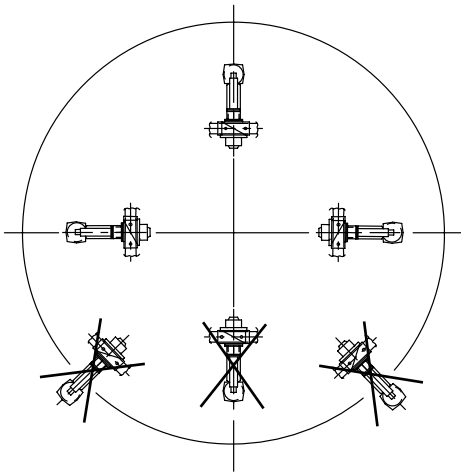

Kombinationen/Combinations/Combinaisons:

SKP15.1...	VGG...
	VGf...
	VGh...
	VGD...

SKP15.1...

Option für / for / pour IP65

AGA66

Distanzstück
Spacer
Entretoise d'écartement

Dichtung
Gasket
Joint

M20 x 1,5 Kabelverschraubung (Zugentlastung vorsehen)
M20 x 1,5 Cable connection (cord grid provided)
M20 x 1,5 Câble connexion (décharge de traction prévoir)

**Einstellung des max. Ventilhubs
nur bei ausgeschaltetem SKP...
Adjustment opening stroke (valve stroke)
at deactivated SKP... only
Reglage de la fin de course du clapet
seulement quand SKP... est déactivée**