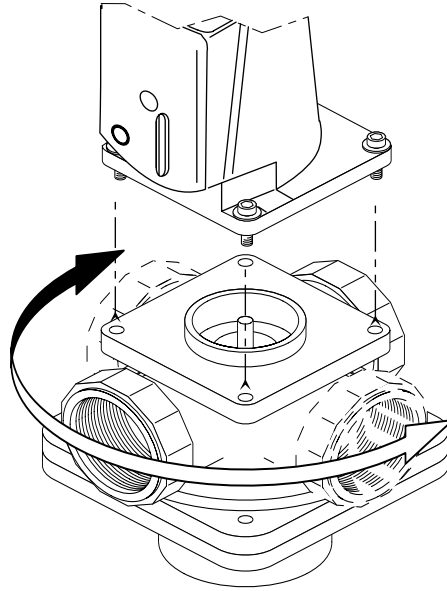

Kombinationen/Combinations/Combinaisons:

SKP15.1...	VGG...
	VGf...
	VGh...
	VGD...

SKP15.1...

Option für / for / pour IP65

AGA66

Distanzstück
Spacer
Entretoise d'écartement

Dichtung
Gasket
Joint

M20 x 1,5 Kabelverschraubung (Zugentlastung vorsehen)
M20 x 1,5 Cable connection (cord grid provided)
M20 x 1,5 Câble connexion (décharge de traction prévoir)

**Einstellung des max. Ventilhubs
nur bei ausgeschaltetem SKP...
Adjustment opening stroke (valve stroke)
at deactivated SKP... only
Reglage de la fin de course du clapet
seulement quand SKP... est déactivée**