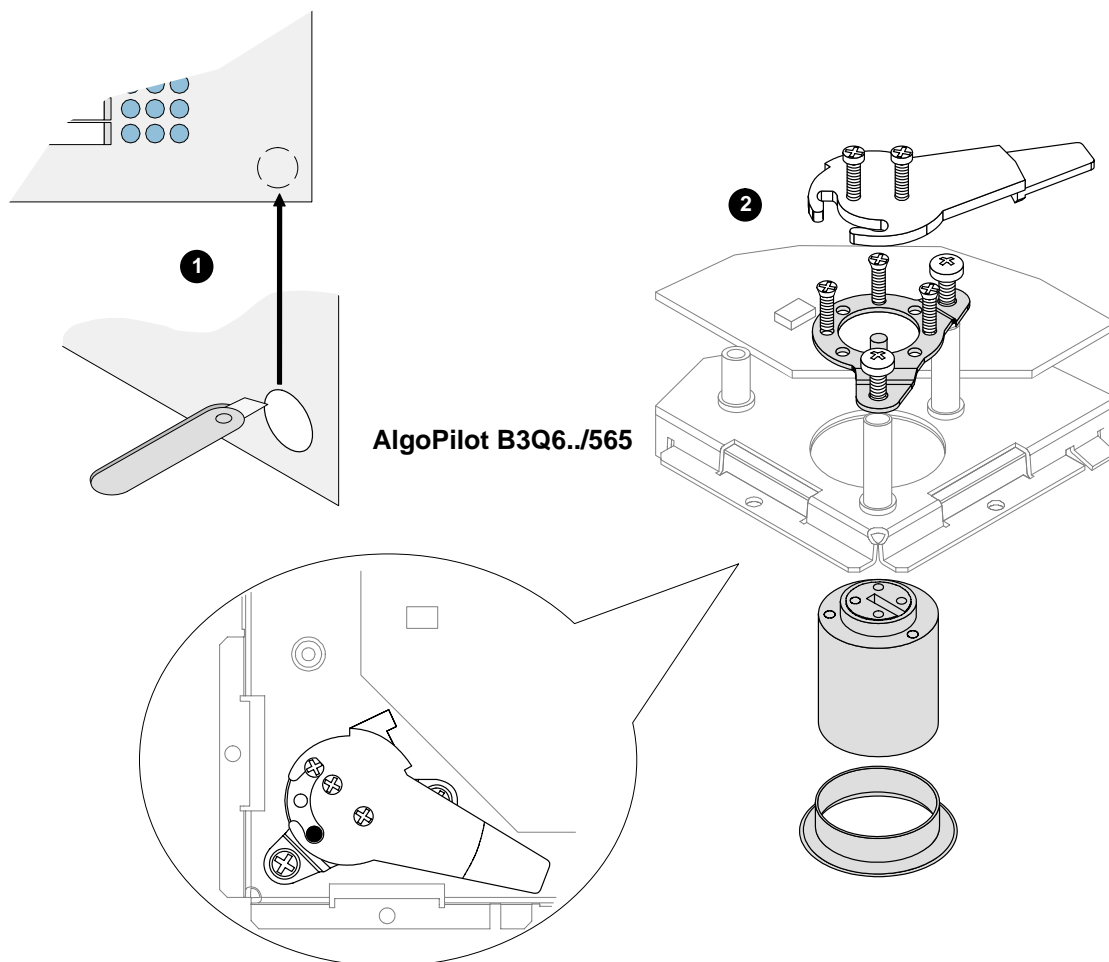

Cerberus® Z3S200
Schlüsselschalter zu Al-
goPilot B3Q6../565
Montage

Cerberus® Z3S200
Module à clé pour Algo-
Pilot B3Q6../565
Montage

Cerberus® Z3S200
Key switch module for
AlgoPilot B3Q6../565
Installation