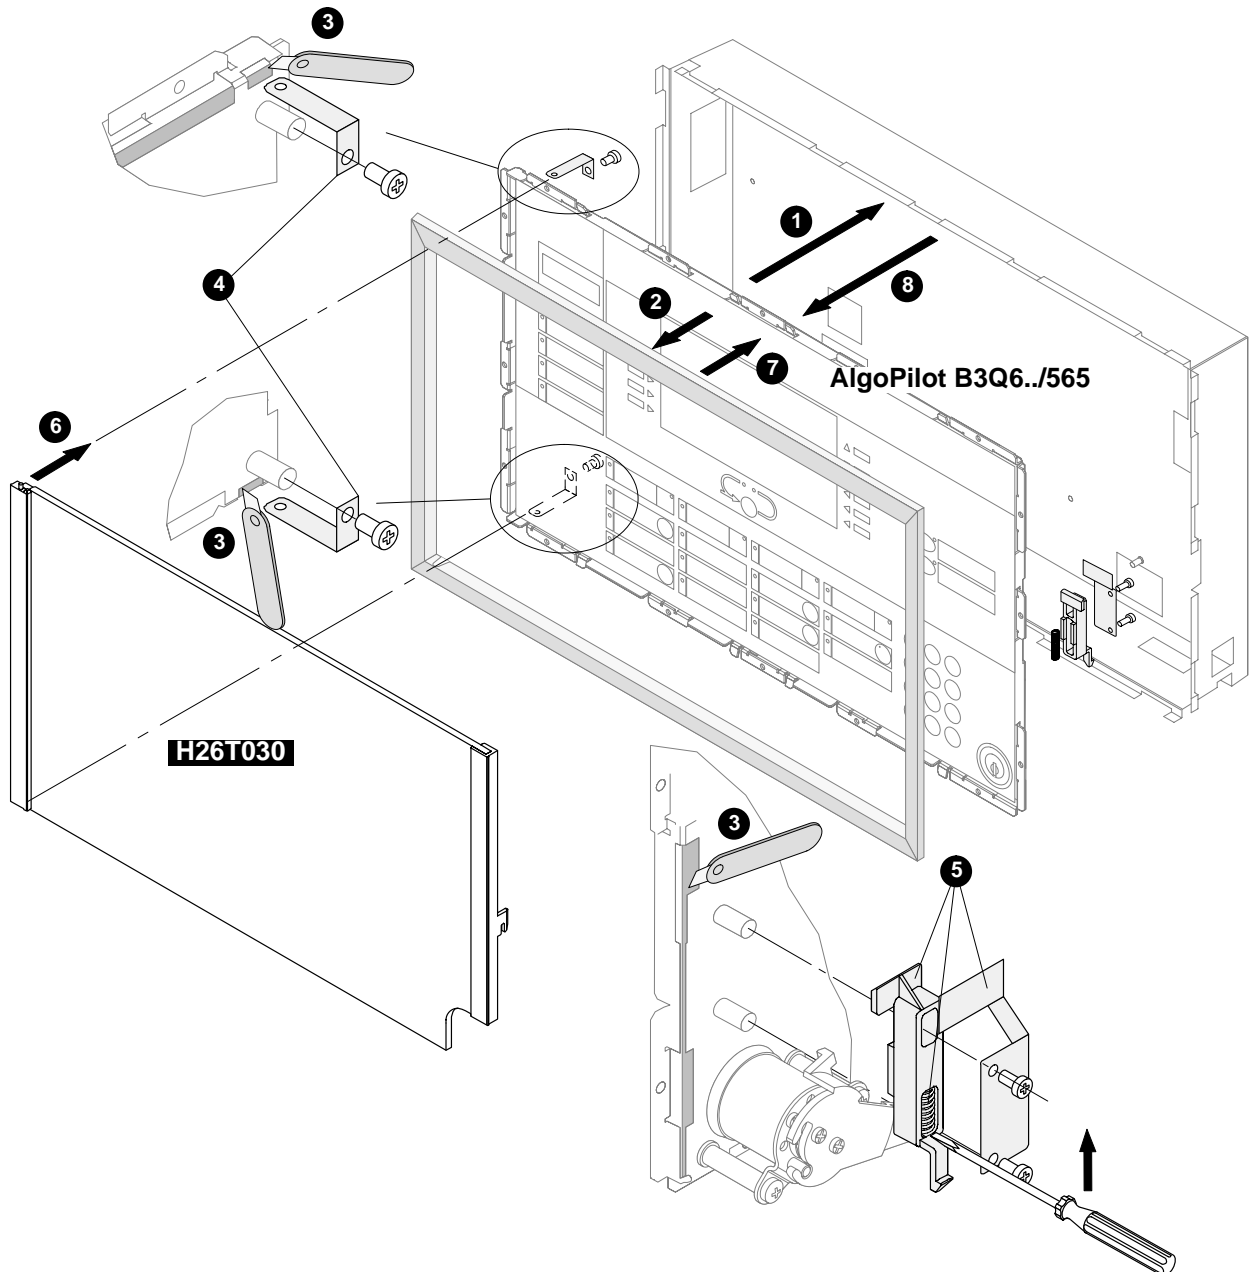

**Cerberus® H26T030**  
**Plexiglastüre zu AlgoPi-**  
**lot B3Q6../565**  
**Montage**

**Cerberus® H26T030**  
**Porte en plexiglas pour**  
**AlgoPilot B3Q6../565**  
**Montage**

**Cerberus® H26T030**  
**Plexiglass door for Algo-**  
**Pilot B3Q6../565**  
**Installation**