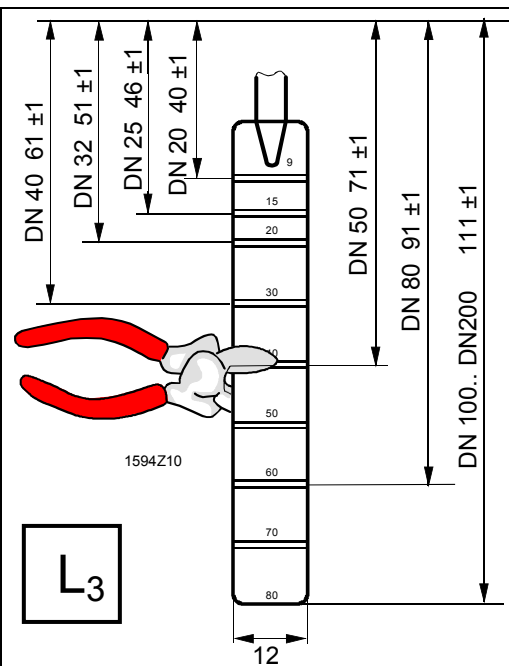

- de** Montageanleitung
- en** Mounting instructions
- fr** Instructions de montage
- sv** Monteringsinstruktion
- nl** Montage-aanwijzing
- it** Istruzioni di montaggio
- fi** Asennusohje
- es** Instrucciones de montaje
- da** Monteringsvejledning

QVE1901

rot, red, rouge, röd, rood,
rosso, punainen, rojo, rugha

weiss, white, blanche, vit, wit,
bianco, valkoinen, blanco, hvid

DN	L ₃ (mm)	Q _{max.} (m ³ /h)	(m ³ /h)	(m ³ /h)	(m ³ /h)	(m ³ /h)
20	40 ±1	4	≤0.9	≥1.1	≤0.9	≥1.1
25	46 ±1	5	≤1.1	≥1.3	≤1.1	≥1.3
32	51 ±1	8	≤1.6	≥1.9	≤1.6	≥1.9
40	61 ±1	10	≤1.8	≥2.1	≤1.8	≥2.1
50	71 ±1	14	≤2.4	≥2.7	≤2.4	≥2.7
80	91 ±1	30	≤4.7	≥5.1	≤4.7	≥5.1
100	111 ±1	40	≤5.8	≥6.4	≤5.9	≥6.4
150	111 ±1	100	≤14.2	≥15.5	≤14.2	≥15.5
200	111 ±1	180	≤29.0	≥30.0	≤29.0	≥30.0