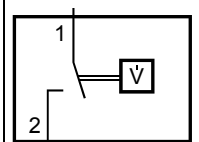

- de** Montageanleitung
- en** Mounting instructions
- fr** Instructions de montage
- sv** Monteringsinstruktion
- nl** Montage-aanwijzing
- it** Istruzioni di montaggio
- fi** Asennusohje
- es** Instrucciones de montaje
- da** Monteringsvejledning

QVE1901

rot, red, rouge, röd, rood,
rosso, punainen, rojo, rugha

weiss, white, blanche, vit, wit,
bianco, valkoinen, blanco, hvid

DN	L ₃ (mm)	Q _{max.} (m ³ /h)	(m ³ /h)	(m ³ /h)	(m ³ /h)	(m ³ /h)
20	40 ±1	4	≤0.9	≥1.1	≤0.9	≥1.1
25	46 ±1	5	≤1.1	≥1.3	≤1.1	≥1.3
32	51 ±1	8	≤1.6	≥1.9	≤1.6	≥1.9
40	61 ±1	10	≤1.8	≥2.1	≤1.8	≥2.1
50	71 ±1	14	≤2.4	≥2.7	≤2.4	≥2.7
80	91 ±1	30	≤4.7	≥5.1	≤4.7	≥5.1
100	111 ±1	40	≤5.8	≥6.4	≤5.9	≥6.4
150	111 ±1	100	≤14.2	≥15.5	≤14.2	≥15.5
200	111 ±1	180	≤29.0	≥30.0	≤29.0	≥30.0