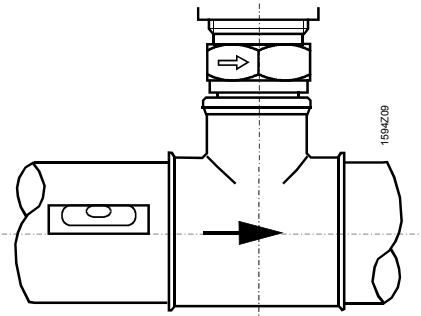

- de** Montageanleitung
- en** Mounting instructions
- fr** Instructions de montage
- sv** Monteringsinstruktion
- nl** Montage-aanwijzing
- it** Istruzioni di montaggio
- fi** Asennusohje
- es** Instrucciones de montaje
- da** Monteringsvejledning

QVE1901

rot, red, rouge, röd, rood,
rosso, punainen, rojo, rugha

weiss, white, blanche, vit, wit,
bianco, valkoinen, blanco, hvid

DN	L ₃ (mm)	Q _{max.} (m ³ /h)	(m ³ /h)	(m ³ /h)	(m ³ /h)	(m ³ /h)
20	40 ±1	4	≤0.9	≥1.1	≤0.9	≥1.1
25	46 ±1	5	≤1.1	≥1.3	≤1.1	≥1.3
32	51 ±1	8	≤1.6	≥1.9	≤1.6	≥1.9
40	61 ±1	10	≤1.8	≥2.1	≤1.8	≥2.1
50	71 ±1	14	≤2.4	≥2.7	≤2.4	≥2.7
80	91 ±1	30	≤4.7	≥5.1	≤4.7	≥5.1
100	111 ±1	40	≤5.8	≥6.4	≤5.9	≥6.4
150	111 ±1	100	≤14.2	≥15.5	≤14.2	≥15.5
200	111 ±1	180	≤29.0	≥30.0	≤29.0	≥30.0