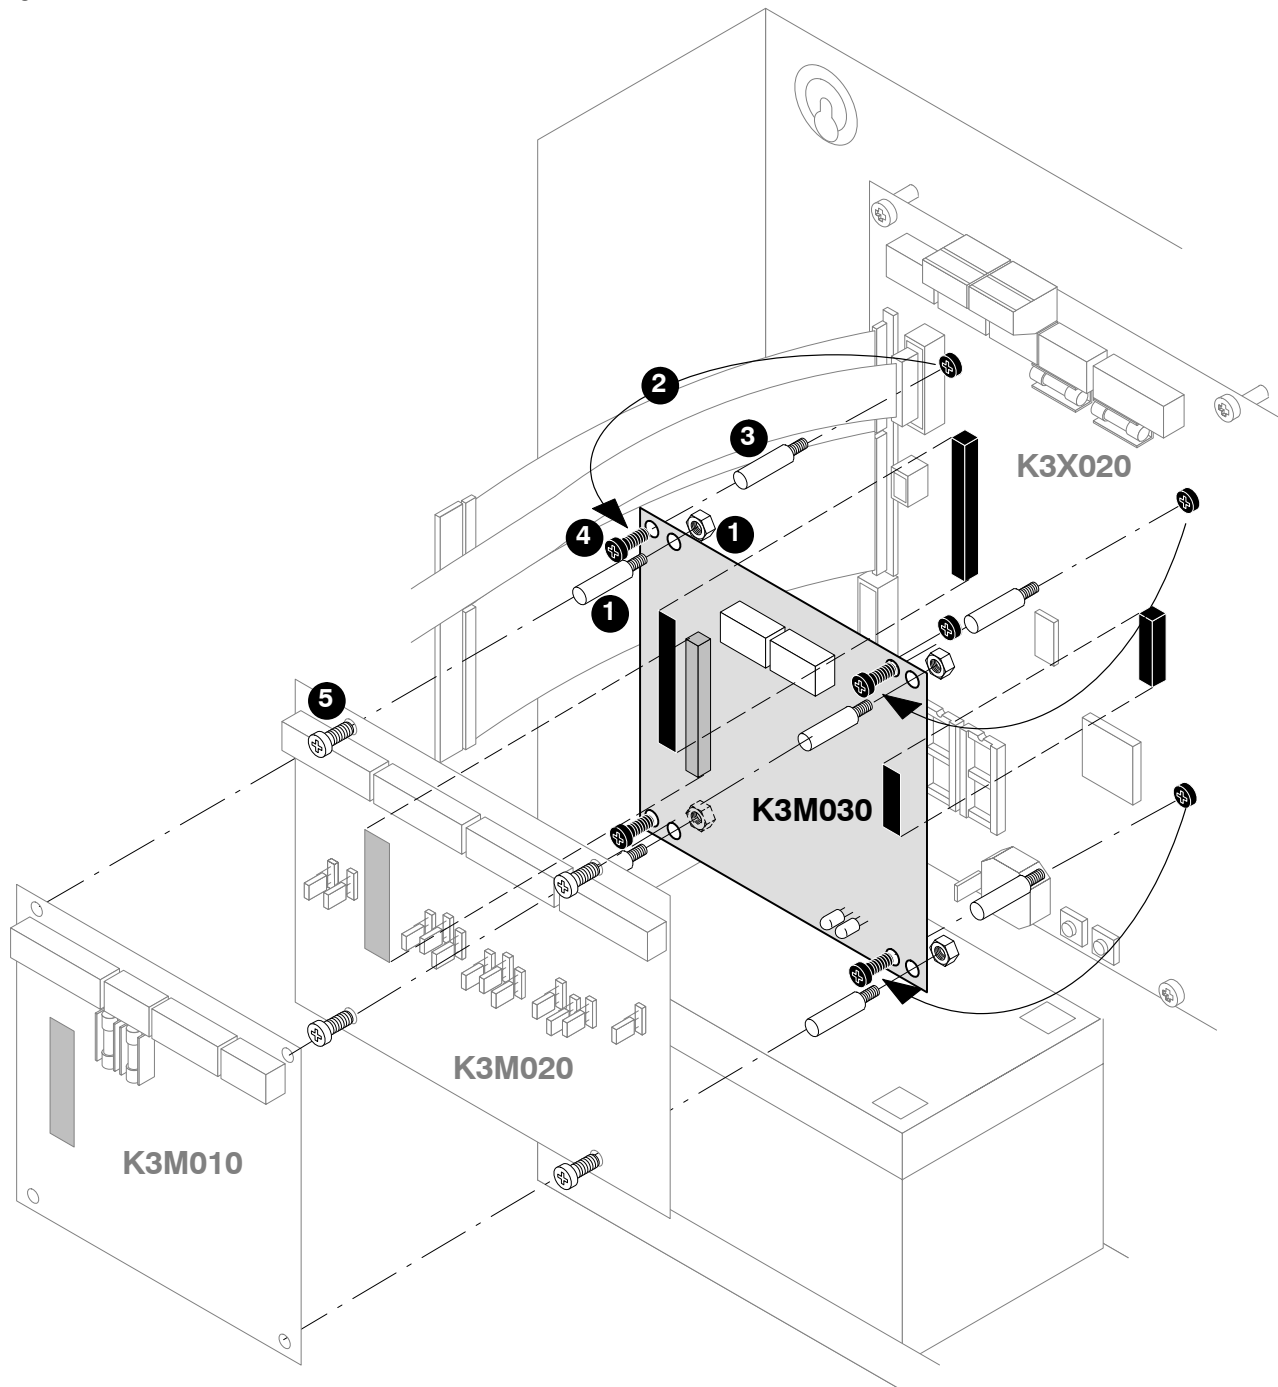

Cerberus® K3M030 Zusatzlinienkarte AnalogPLUS Montage

Wenn nur K3M030 eingebaut wird.

Cerberus® K3M030 Carte de lignes addition- nelles AnalogPLUS Montage

Lorsque seule K3M030 est montée.

Cerberus® K3M030 Loop extension card AnalogPLUS Installation

When only K3M030 is mounted.

Wenn K3M030 und/oder K3M010/020 eingebaut wird.

Lors du montage de K3M030 et/ou K3M010/020.

When K3M030 and/or K3M010/020 are mounted.

Siemens Building Technologies AG
Alte Landstrasse 411
CH-8708 Männedorf
Tel. +41 1 - 922 61 11
Fax +41 1 - 922 64 50
www.cerberus.ch