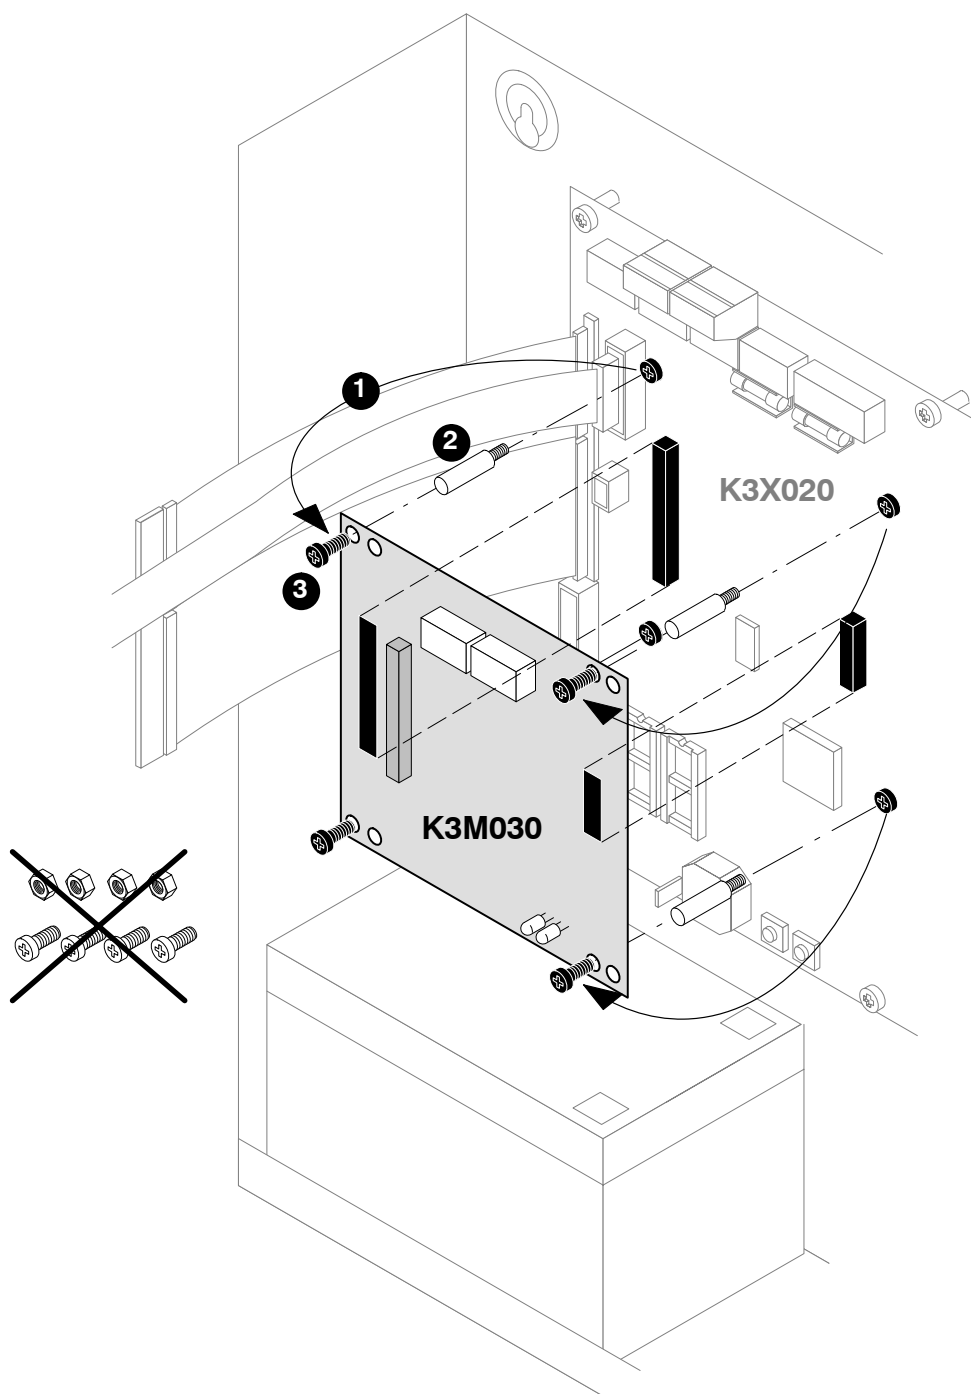

Cerberus® K3M030 Zusatzlinienkarte AnalogPLUS Montage

Wenn nur K3M030 eingebaut wird.

Cerberus® K3M030 Carte de lignes addition- nelles AnalogPLUS Montage

Lorsque seule K3M030 est montée.

Cerberus® K3M030 Loop extension card AnalogPLUS Installation

When only K3M030 is mounted.

Wenn K3M030 und/oder K3M010/020 eingebaut wird.

Lors du montage de K3M030 et/ou K3M010/020.

When K3M030 and/or K3M010/020 are mounted.

Siemens Building Technologies AG
Alte Landstrasse 411
CH-8708 Männedorf
Tel. +41 1 - 922 61 11
Fax +41 1 - 922 64 50
www.cerberus.ch