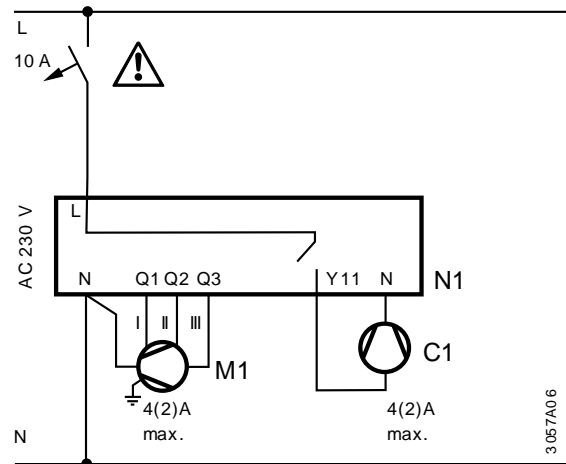

RDF310...
RDF410...

Mounting Location of Thermostat / 温控器安装位置

Preparation and Deliverables / 安装前准备

Flush-Mounting / 嵌入式安装

Wiring Diagrams / 接线图

! L-N, Y11 AC 230 V

! L-N, Y11 AC 230 V

en

Legend: / 图例

N1 RDF310 / RDF410
M1 3-speed fan
V1 Valve
C1 Compressor

zh

RDF310 / RDF410
三速风机
阀门
压缩机

Dimensions / 尺寸