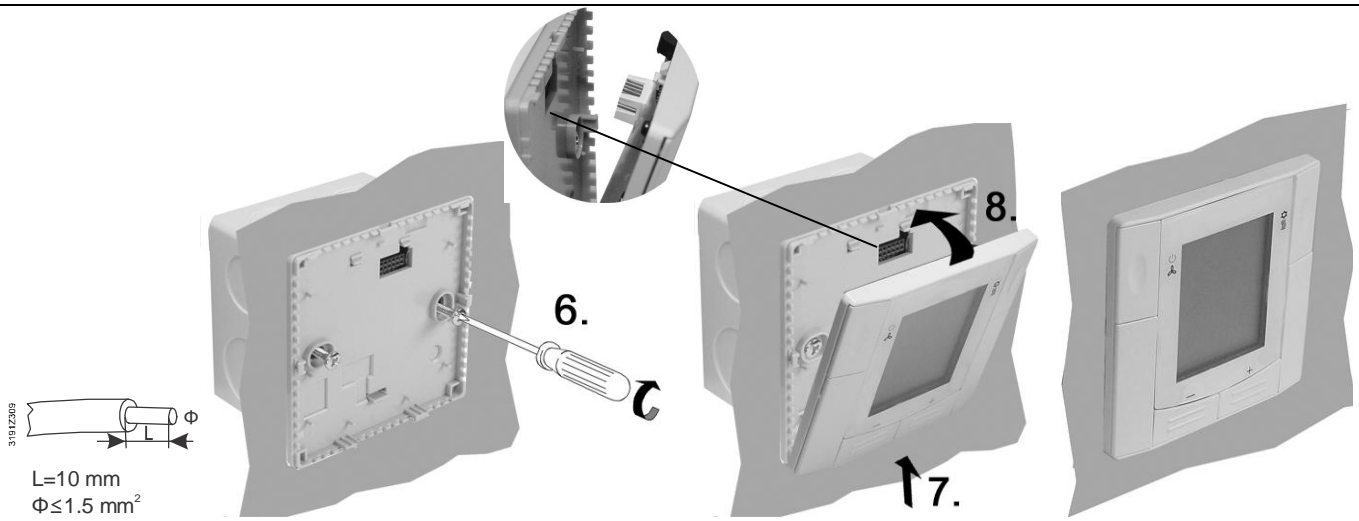

RDF310...
RDF410...

Mounting Location of Thermostat / 温控器安装位置

Preparation and Deliverables / 安装前准备

Flush-Mounting / 嵌入式安装

Wiring Diagrams / 接线图

! L-N, Y11 AC 230 V

! L-N, Y11 AC 230 V

en

Legend: / 图例

N1 RDF310 / RDF410
M1 3-speed fan
V1 Valve
C1 Compressor

zh

RDF310 / RDF410
三速风机
阀门
压缩机

Dimensions / 尺寸