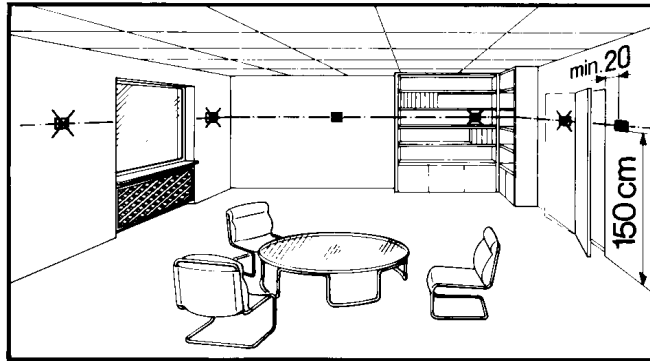

RDF310...
RDF410...

Mounting Location of Thermostat / 温控器安装位置

Preparation and Deliverables / 安装前准备

Flush-Mounting / 嵌入式安装

Wiring Diagrams / 接线图

! L-N, Y11 AC 230 V

! L-N, Y11 AC 230 V

en