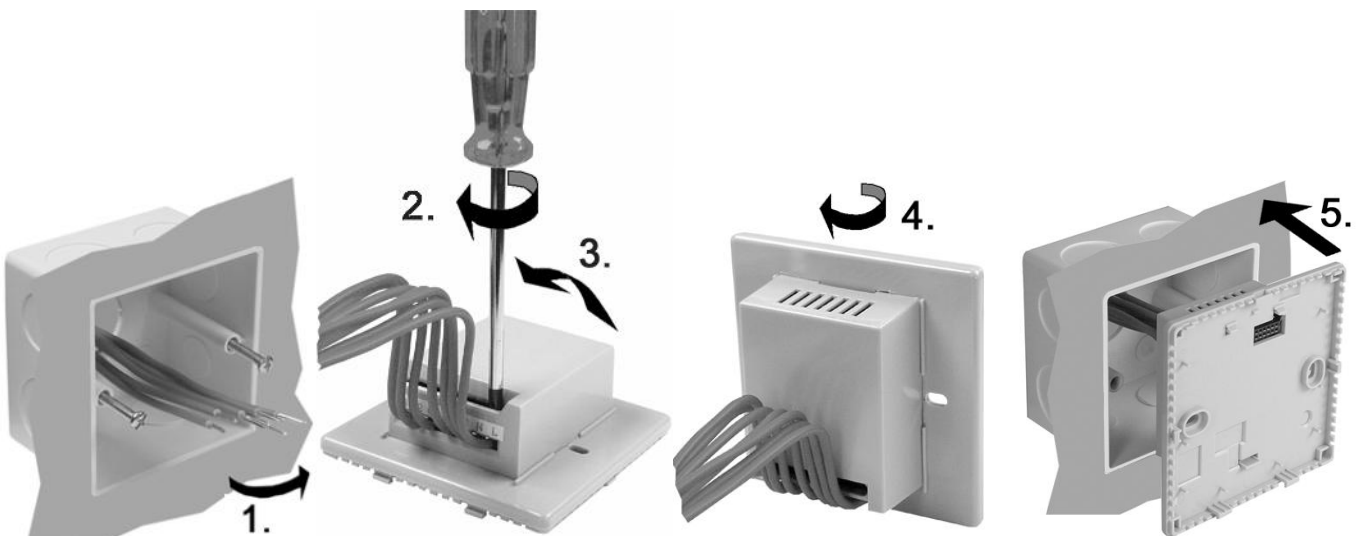

RDF310...
RDF410...

Mounting Location of Thermostat / 温控器安装位置

Preparation and Deliverables / 安装前准备

Flush-Mounting / 嵌入式安装

Wiring Diagrams / 接线图

! L-N, Y11 AC 230 V

! L-N, Y11 AC 230 V

en

Legend: / 图例

N1 RDF310 / RDF410
M1 3-speed fan
V1 Valve
C1 Compressor

zh

RDF310 / RDF410
三速风机
阀门
压缩机

Dimensions / 尺寸