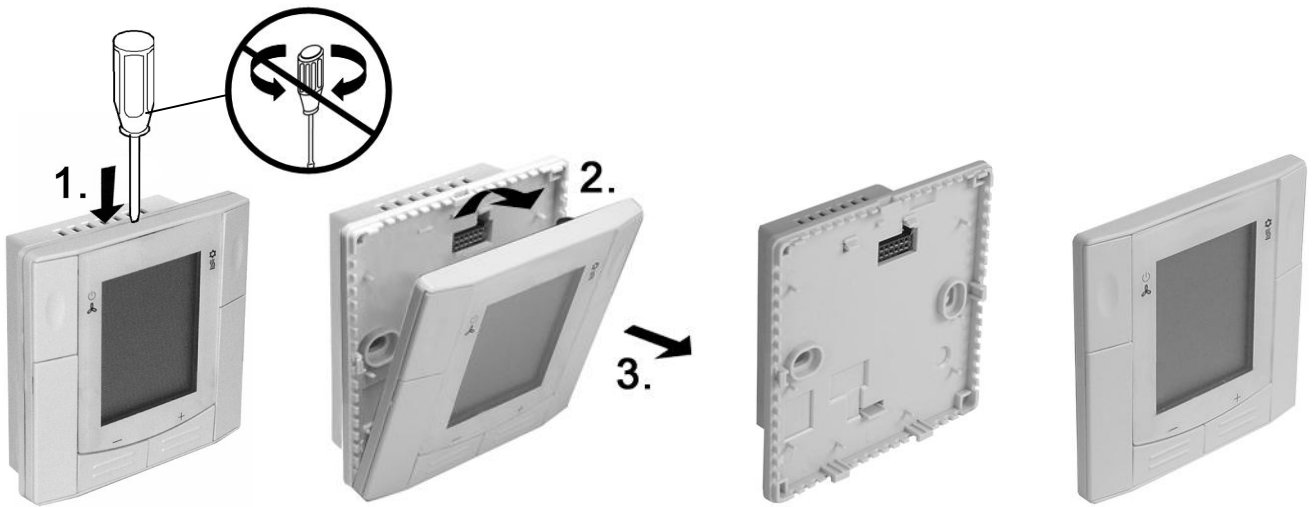

RDF310...
RDF410...

Mounting Location of Thermostat / 温控器安装位置

Preparation and Deliverables / 安装前准备

Flush-Mounting / 嵌入式安装

Wiring Diagrams / 接线图

! L-N, Y11 AC 230 V

! L-N, Y11 AC 230 V

en

Legend: / 图例

N1 RDF310 / RDF410
M1 3-speed fan
V1 Valve
C1 Compressor

zh

RDF310 / RDF410
三速风机
阀门
压缩机

Dimensions / 尺寸