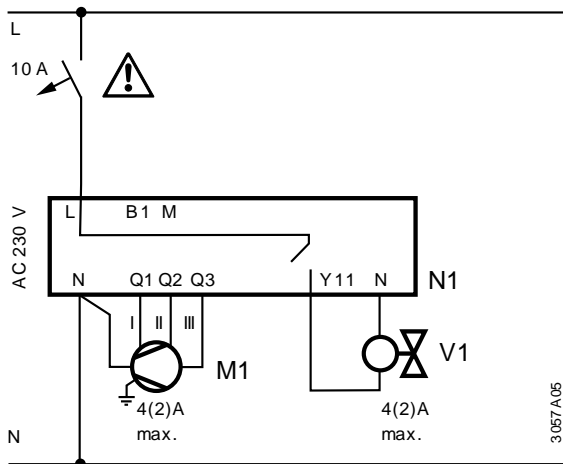

RDF310...
RDF410...

Mounting Location of Thermostat / 温控器安装位置

Preparation and Deliverables / 安装前准备

Flush-Mounting / 嵌入式安装

Wiring Diagrams / 接线图

! L-N, Y11 AC 230 V

! L-N, Y11 AC 230 V

en

Legend: / 图例

N1 RDF310 / RDF410
M1 3-speed fan
V1 Valve
C1 Compressor

zh

RDF310 / RDF410
三速风机
阀门
压缩机

Dimensions / 尺寸