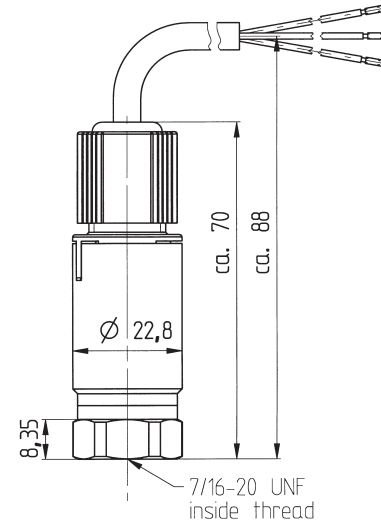

SIEMENS QBE2001... / QBE2101...

QBE2001... QBE2101...
connection diagram

0 ... 10 V 4 ... 20 mA