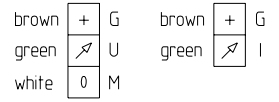

SIEMENS QBE2001... / QBE2101...

QBE2001... QBE2101...
connection diagram

0 ... 10 V 4 ... 20 mA