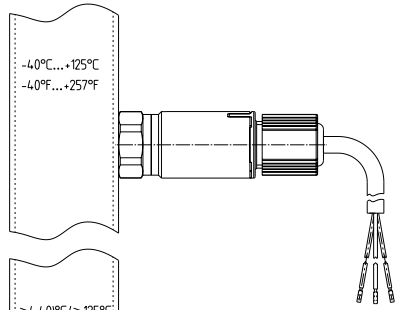

SIEMENS QBE2001... / QBE2101...

QBE2001... QBE2101...
connection diagram

0 ... 10 V 4 ... 20 mA