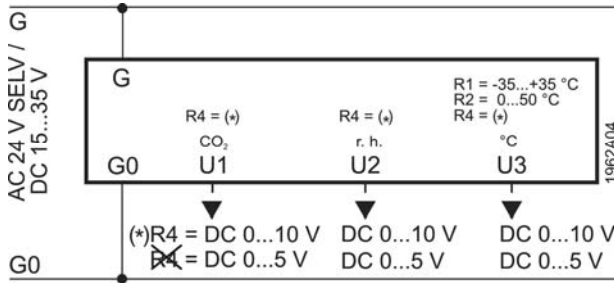

QPM11... QPM21...

G	AC 24 V \pm 20 % / DC 15...35 V	B	
G0	GND	M	
U...	DC 0...10 V / 0...5	BS	
I...	DC 4...20 mA	MS	
G...	DC 13,5...35 V		
C +	com		
C -	com		

1761208

QPM1100

QPM2100

**QPM2102
QPM2102D**

**QPM2160
QPM2160D**

**QPM2162
QPM2162D**

QPM2180

Masse in mm Dimensions en mm Mål i mm Afmetingen in mm Mitat mm
Dimensions in mm Dimensiones en mm Mått i mm Dimensioni in mm