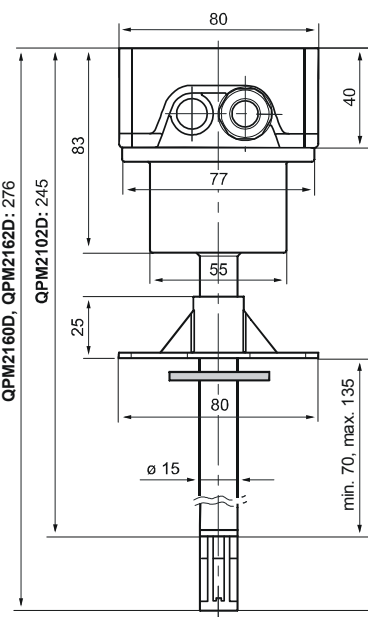

QPM11... QPM21...

G	AC 24 V \pm 20 % / DC 15...35 V	B	
G0	GND	M	
U...	DC 0...10 V / 0...5	BS	
I...	DC 4...20 mA	MS	
G...	DC 13,5...35 V		
C +	com		
C -	com		

1761208

QPM1100

QPM2100

**QPM2102
QPM2102D**

**QPM2160
QPM2160D**

**QPM2162
QPM2162D**

QPM2180

Masse in mm Dimensions en mm Mål i mm Afmetingen in mm Mitat mm
Dimensions in mm Dimensiones en mm Mått i mm Dimensioni in mm