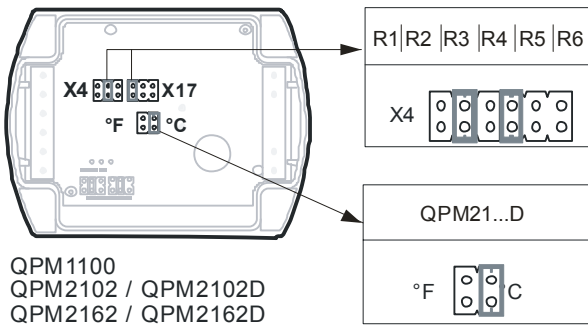

QPM11... QPM21...

G	AC 24 V \pm 20 % / DC 15...35 V	B	
G0	GND	M	
U...	DC 0...10 V / 0...5	BS	
I...	DC 4...20 mA	MS	
G...	DC 13,5...35 V		
C +	com		
C -	com		

1761208

QPM1100

QPM2100

**QPM2102
QPM2102D**

**QPM2160
QPM2160D**

**QPM2162
QPM2162D**

QPM2180

Masse in mm Dimensions en mm Mål i mm Afmetingen in mm Mitat mm
Dimensions in mm Dimensiones en mm Mått i mm Dimensioni in mm