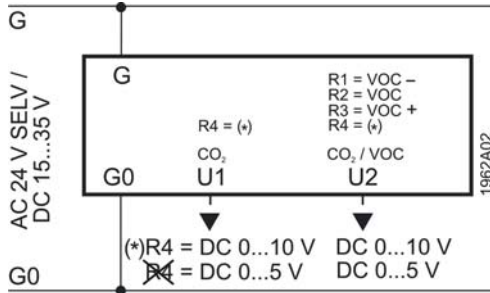

**QPM2102
QPM2102D**