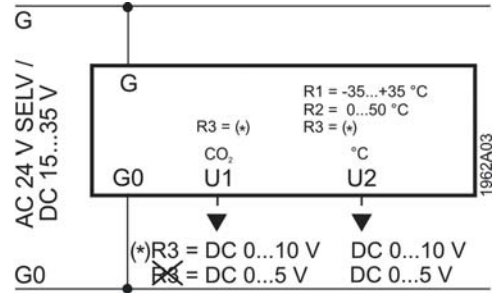

QPM11... QPM21...

G	AC 24 V \pm 20 % / DC 15...35 V	B	
G0	GND	M	
U...	DC 0...10 V / 0...5	BS	
I...	DC 4...20 mA	MS	
G...	DC 13,5...35 V		
C +	com		
C -	com		

1761208

QPM1100

QPM2100

**QPM2102
QPM2102D**

**QPM2160
QPM2160D**

**QPM2162
QPM2162D**

QPM2180

Masse in mm Dimensions en mm Mål i mm Afmetingen in mm Mitat mm
Dimensions in mm Dimensiones en mm Mått i mm Dimensioni in mm