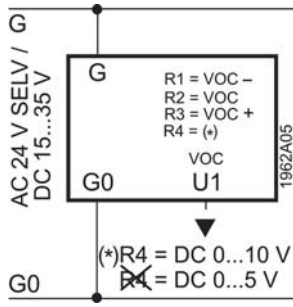

QPM1100

QPM2100

**QPM2102
QPM2102D**

**QPM2160
QPM2160D**

**QPM2162
QPM2162D**

QPM2180

QPM1100
QPM2102 / QPM2102D
QPM2162 / QPM2162D

QPM2100
QPM2160/2160D
QPM2180

1962Z14

Masse in mm   Dimensions en mm   Mål i mm   Afmetingen in mm   Mitat mm
Dimensions in mm   Dimensiones en mm   Mått i mm   Dimensioni in mm