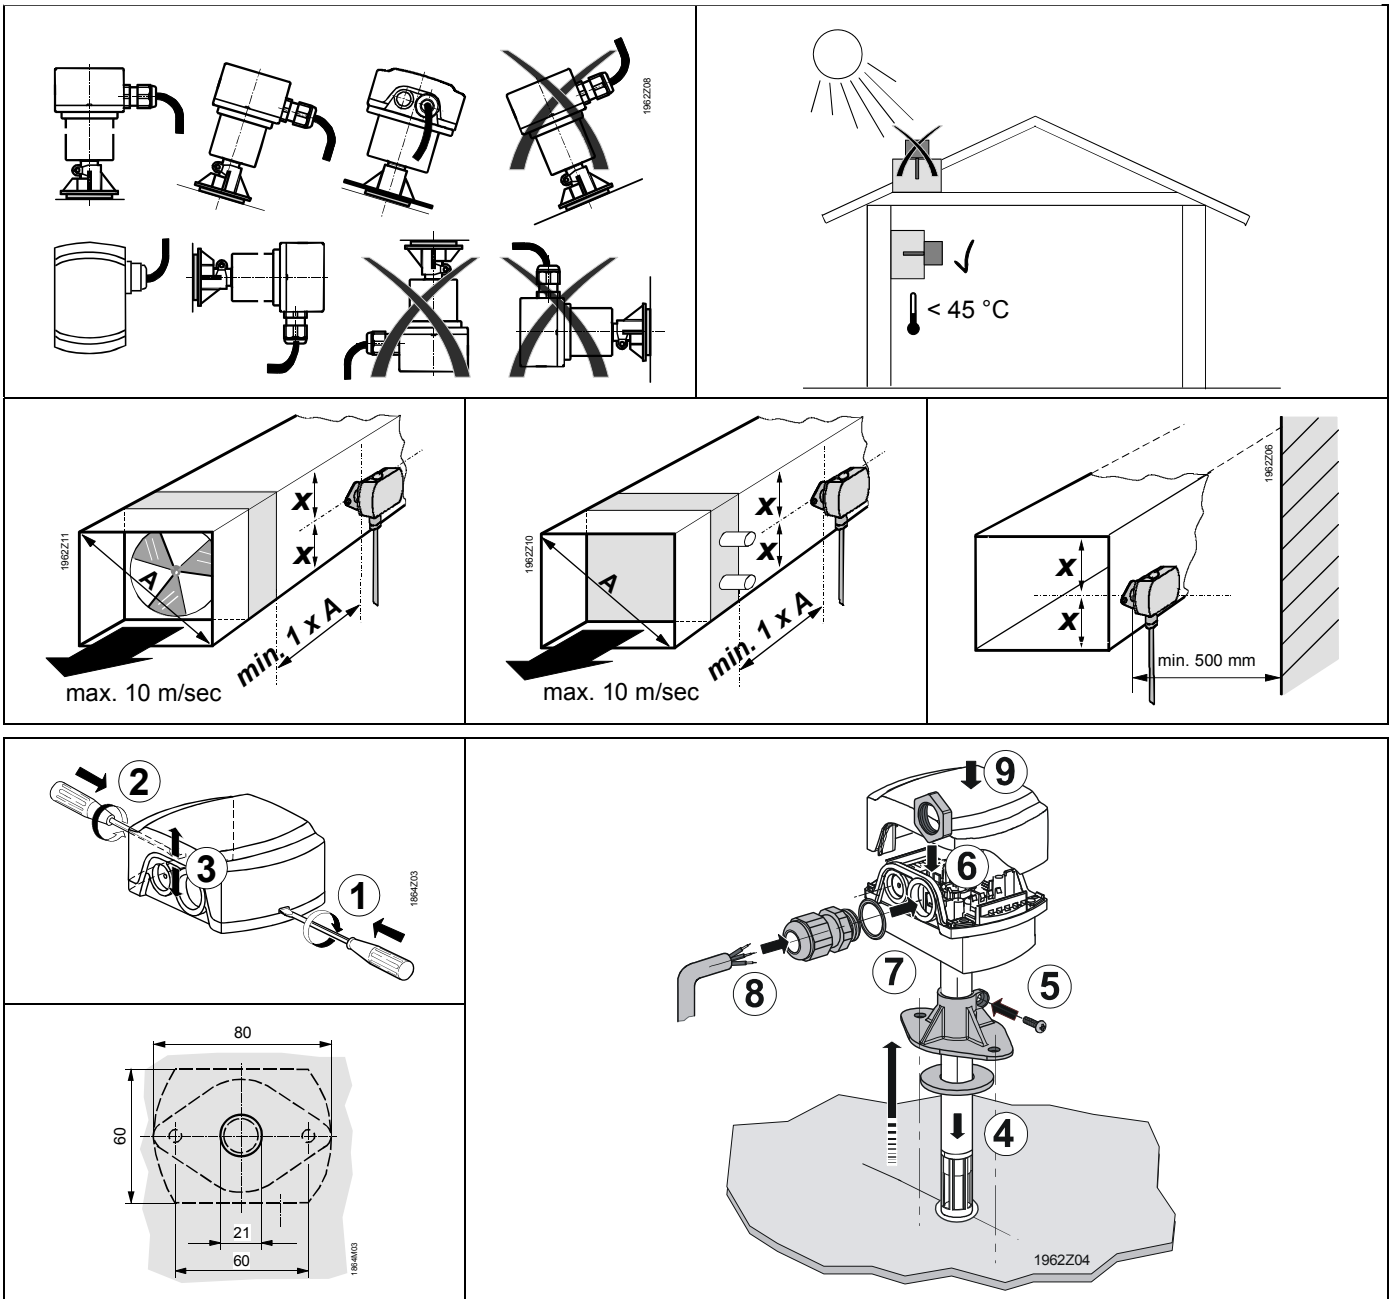

- **de** Montageanleitung
- **en** Mounting instructions
- **fr** Instructions de montage
- **sv** Monteringsinstruktion
- **nl** Montage-aanwijzing
- **it** Istruzioni di montaggio
- **fi** Asennusohje
- **es** Instrucciones de montaje
- **da** Monteringsvejledning

QPM11... QPM21...

G	AC 24 V $\pm 20\%$ / DC 15...35 V	B	
G0	GND	M	
U...	DC 0...10 V / 0...5	BS	
I...	DC 4...20 mA	MS	
G...	DC 13,5...35 V		
C +	com		
C -	com		

1761208