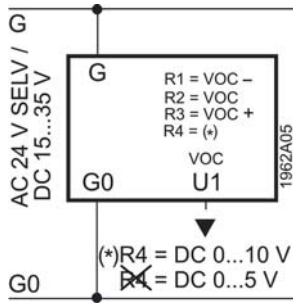

- de** Montageanleitung
- en** Mounting instructions
- fr** Instructions de montage
- sv** Monteringsinstruktion
- nl** Montage-aanwijzing
- it** Istruzioni di montaggio
- fi** Asennusohje
- es** Instrucciones de montaje
- da** Monteringsvejledning

QPM11... QPM21...

G	AC 24 V \pm 20 % / DC 15...35 V	B	
G0	GND	M	
U...	DC 0...10 V / 0...5	BS	
I...	DC 4...20 mA	MS	
G...	DC 13,5...35 V		
C +	com		
C -	com		

1761208

QPM1100

QPM2100

**QPM2102
QPM2102D**

**QPM2160
QPM2160D**

**QPM2162
QPM2162D**

QPM2180

Masse in mm Dimensions en mm Mål i mm Afmetingen in mm Mitat mm
Dimensions in mm Dimensiones en mm Mått i mm Dimensioni in mm