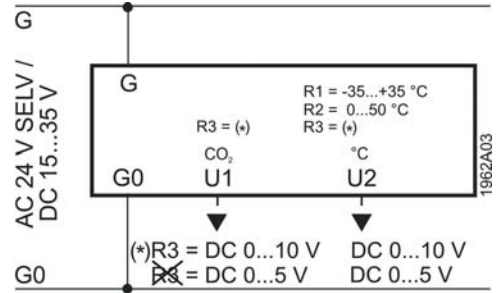

**QPM2160
QPM2160D**