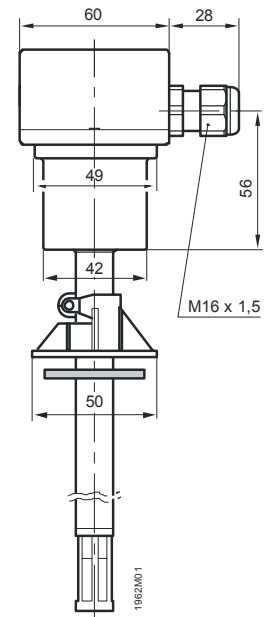

QPM11... QPM21...

G	AC 24 V \pm 20 % / DC 15...35 V	B	
G0	GND	M	
U...	DC 0...10 V / 0...5	BS	
I...	DC 4...20 mA	MS	
G...	DC 13,5...35 V		
C +	com		
C -	com		

1761208

QPM1100

QPM2100

**QPM2102
QPM2102D**

**QPM2160
QPM2160D**

**QPM2162
QPM2162D**

QPM2180

Masse in mm Dimensions en mm Mål i mm Afmetingen in mm Mitat mm
Dimensions in mm Dimensiones en mm Mått i mm Dimensioni in mm