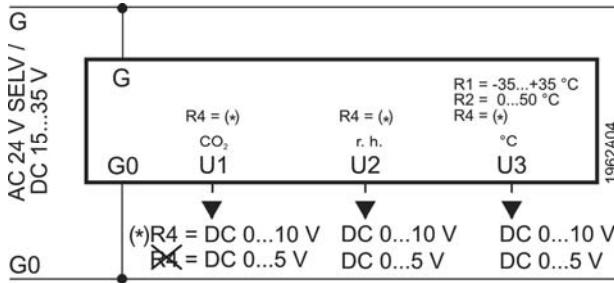

**QPM2162
QPM2162D**

QPM2180