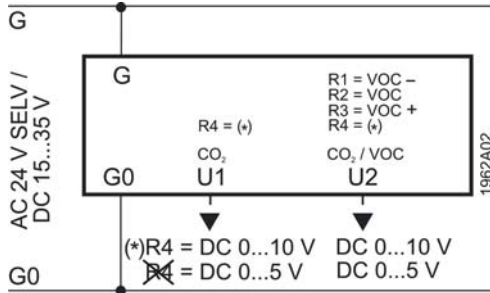

QPM11... QPM21...

G	AC 24 V \pm 20 % / DC 15...35 V	B	
G0	GND	M	
U...	DC 0...10 V / 0...5	BS	
I...	DC 4...20 mA	MS	
G...	DC 13,5...35 V		
C +	com		
C -	com		

1761208

QPM1100

QPM2100

**QPM2102
QPM2102D**

**QPM2160
QPM2160D**

**QPM2162
QPM2162D**

QPM2180

Masse in mm Dimensions en mm Mål i mm Afmetingen in mm Mitat mm
Dimensions in mm Dimensiones en mm Mått i mm Dimensioni in mm