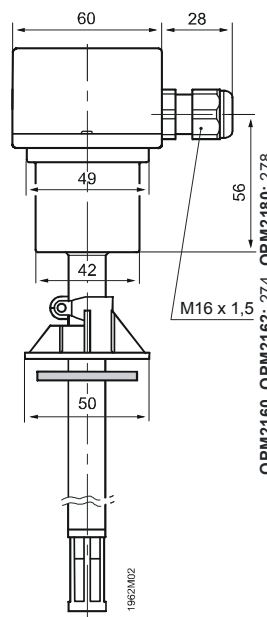

QPM11... QPM21...

G	AC 24 V \pm 20 % / DC 15...35 V	B	
G0	GND	M	
U...	DC 0...10 V / 0...5	BS	
I...	DC 4...20 mA	MS	
G...	DC 13,5...35 V		
C +	com		
C -	com		

1761208

QPM1100

QPM2100

**QPM2102
QPM2102D**

**QPM2160
QPM2160D**

**QPM2162
QPM2162D**

QPM2180

Masse in mm Dimensions en mm Mål i mm Afmetingen in mm Mitat mm
Dimensions in mm Dimensiones en mm Mått i mm Dimensioni in mm