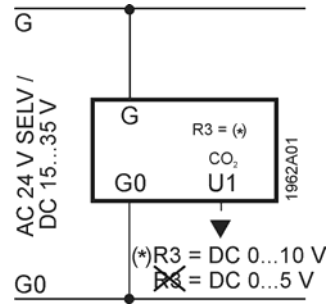

QPM11... QPM21...

G	AC 24 V \pm 20 % / DC 15...35 V	B	
G0	GND	M	
U...	DC 0...10 V / 0...5	BS	
I...	DC 4...20 mA	MS	
G...	DC 13,5...35 V		
C +	com		
C -	com		

1761208

QPM1100

QPM2100

**QPM2102
QPM2102D**

**QPM2160
QPM2160D**

**QPM2162
QPM2162D**

QPM2180

Masse in mm Dimensions en mm Mål i mm Afmetingen in mm Mitat mm
Dimensions in mm Dimensiones en mm Mått i mm Dimensioni in mm