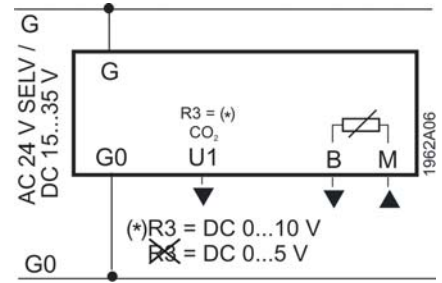

QPM1100

QPM2100

**QPM2102
QPM2102D**

**QPM2160
QPM2160D**

**QPM2162
QPM2162D**

QPM2180

QPM1100
QPM2102 / QPM2102D
QPM2162 / QPM2162D

QPM2100
QPM2160/2160D
QPM2180

1962Z14

Masse in mm   Dimensions en mm   Mål i mm   Afmetingen in mm   Mitat mm
Dimensions in mm   Dimensiones en mm   Mått i mm   Dimensioni in mm