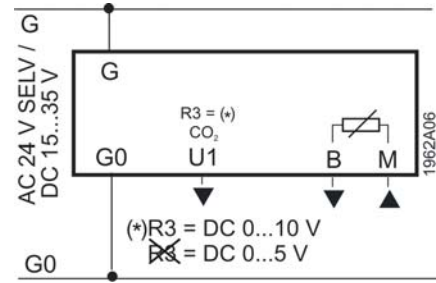

QPM11... QPM21...

G	AC 24 V \pm 20 % / DC 15...35 V	B	
G0	GND	M	
U...	DC 0...10 V / 0...5	BS	
I...	DC 4...20 mA	MS	
G...	DC 13,5...35 V		
C +	com		
C -	com		

1761208

QPM1100

QPM2100

**QPM2102
QPM2102D**

**QPM2160
QPM2160D**

**QPM2162
QPM2162D**

QPM2180

Masse in mm Dimensions en mm Mål i mm Afmetingen in mm Mitat mm
Dimensions in mm Dimensiones en mm Mått i mm Dimensioni in mm