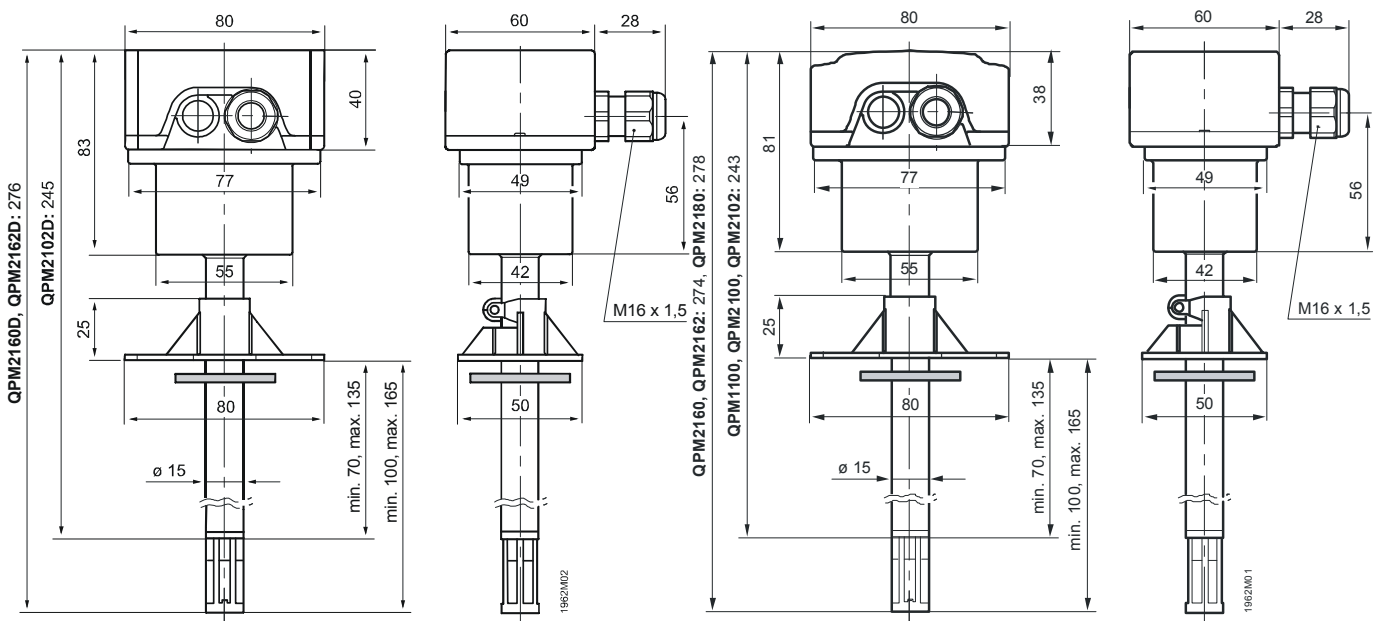

QPM2100  
QPM2160/2160D  
QPM2180

1962Z14

Masse in mm    Dimensions en mm    Mål i mm    Afmetingen in mm    Mitat mm  
Dimensions in mm    Dimensiones en mm    Mått i mm    Dimensioni in mm