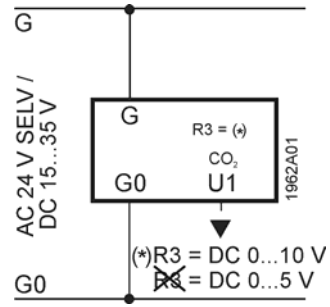

QPM1100

QPM2100

**QPM2102
QPM2102D**

**QPM2160
QPM2160D**

**QPM2162
QPM2162D**

QPM2180

QPM1100
QPM2102 / QPM2102D
QPM2162 / QPM2162D

QPM2100
QPM2160/2160D
QPM2180

1962Z14

Masse in mm   Dimensions en mm   Mål i mm   Afmetingen in mm   Mitat mm
Dimensions in mm   Dimensiones en mm   Mått i mm   Dimensioni in mm