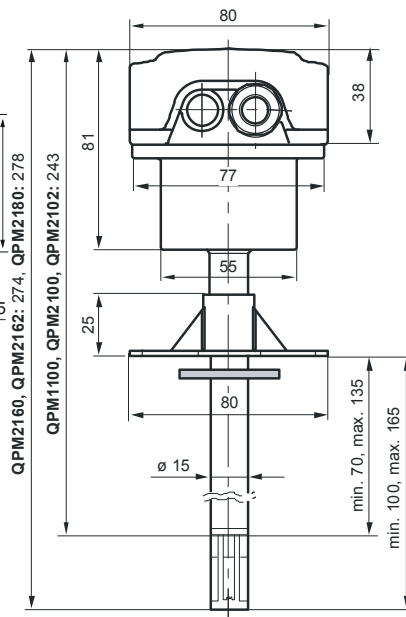

QPM11... QPM21...

G	AC 24 V \pm 20 % / DC 15...35 V	B	
G0	GND	M	
U...	DC 0...10 V / 0...5	BS	
I...	DC 4...20 mA	MS	
G...	DC 13,5...35 V		
C +	com		
C -	com		

1761208

QPM1100

QPM2100

**QPM2102
QPM2102D**

**QPM2160
QPM2160D**

**QPM2162
QPM2162D**

QPM2180

Masse in mm Dimensions en mm Mål i mm Afmetingen in mm Mitat mm
Dimensions in mm Dimensiones en mm Mått i mm Dimensioni in mm