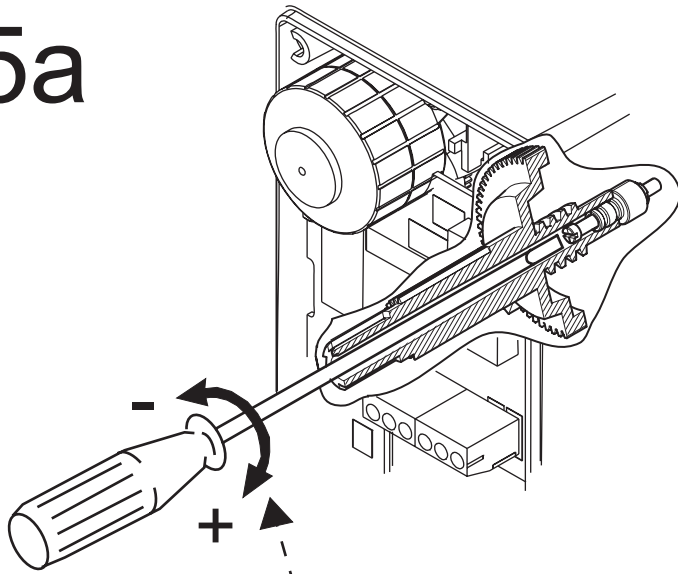

ASC9.6

Adjustable range limited to avoid double switching.

Einstellbarer Bereich ist begrenzt um Zweifach-Betätigung zu vermeiden.

Plage ajustable est limitée pour éviter double contact.

Do not adjust switch close to min or max position. Check functionality over the total range.

Schalter nicht zu nah an min oder max Position einstellen. Funktion über den kompletten Bereich prüfen.

Ne pas placer l'interrupteur trop près de la position minimum ou maximum. Verifier la fonction sur tout la plage .

5a