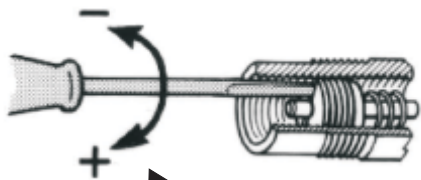

SKP25.7...
SQS37...

SKP25.7...
SQS37...

2a

3

3a

4

5

Option ASC9.6

ASC9.6

Adjustable range limited to avoid double switching.

Einstellbarer Bereich ist begrenzt um Zweifach-Betätigung zu vermeiden.

Plage ajustable est limitée pour éviter double contact.

Do not adjust switch close to min or max position. Check functionality over the total  range.

Schalter nicht zu nah an min oder max Position einstellen. Funktion über den kompletten  Bereich prüfen.

Ne pas placer l'interrupteur trop près de la position minimum ou maximum. Verifier la fonction sur tout la plage .