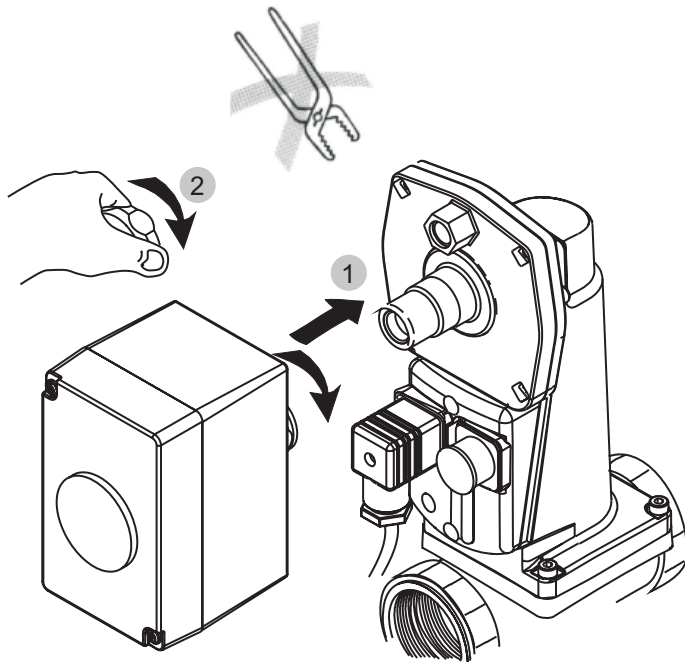

SKP25.7...
SQS37...

SKP25.7...
SQS37...

2a

3

3a

4

5

Option ASC9.6

ASC9.6

Adjustable range limited to avoid double switching.

Einstellbarer Bereich ist begrenzt um Zweifach-Betätigung zu vermeiden.

Plage ajustable est limitée pour éviter double contact.

Do not adjust switch close to min or max position. Check functionality over the total  range.

Schalter nicht zu nah an min oder max Position einstellen. Funktion über den kompletten  Bereich prüfen.

Ne pas placer l'interrupteur trop près de la position minimum ou maximum. Verifier la fonction sur tout la plage .

5a

6

Feder/Spring/Ressort L (Ø 12 ... 13 mm)		Feder/Spring/Ressort H (Ø 7 ... 8 mm)	
Farbe/Color/Couleur	mbar ±15%	Farbe/Color/Couleur	mbar ±15%
Stahlfarben/steel-colored/ couleur acier *	0.5 ... 4	Weiß/white/blanc	0 ... 10
Grün/green/vert	2 ... 15	Stahlfarben/steel-colored/ couleur acier *	0 ... 18
Blau/blue/bleu	10 ... 30	Rot/red/rouge	0 ... 45
Gelb/yellow/jaune	15 ... 120	Grün/green/vert	0 ... 90
Rot/red/rouge	100 ... 250	* Standard/Default	