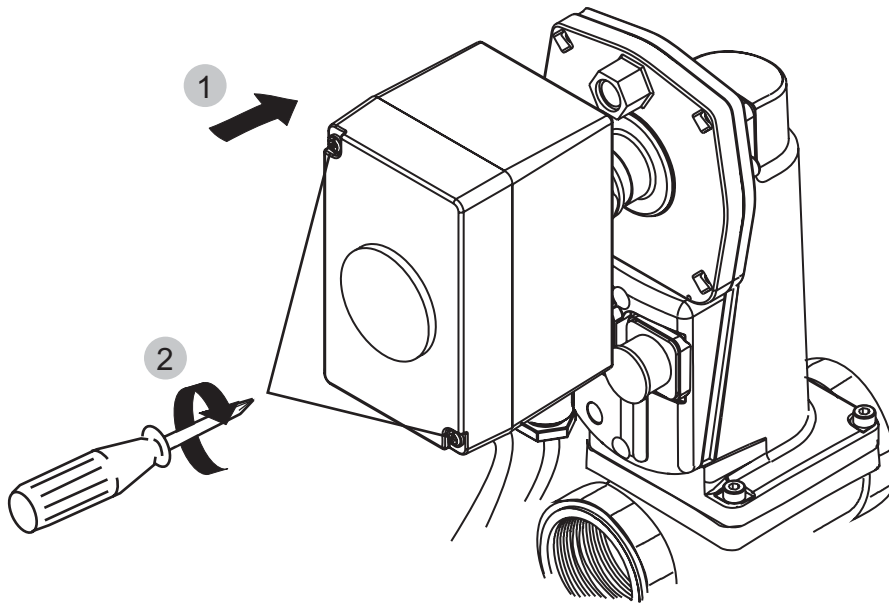

6

Feder/Spring/Ressort L (Ø 12 ... 13 mm)		Feder/Spring/Ressort H (Ø 7 ... 8 mm)	
Farbe/Color/Couleur	mbar ±15%	Farbe/Color/Couleur	mbar ±15%
Stahlfarben/steel-colored/ couleur acier *	0.5 ... 4	Weiß/white/blanc	0 ... 10
Grün/green/vert	2 ... 15	Stahlfarben/steel-colored/ couleur acier *	0 ... 18
Blau/blue/bleu	10 ... 30	Rot/red/rouge	0 ... 45
Gelb/yellow/jaune	15 ... 120	Grün/green/vert	0 ... 90
Rot/red/rouge	100 ... 250	* Standard/Default