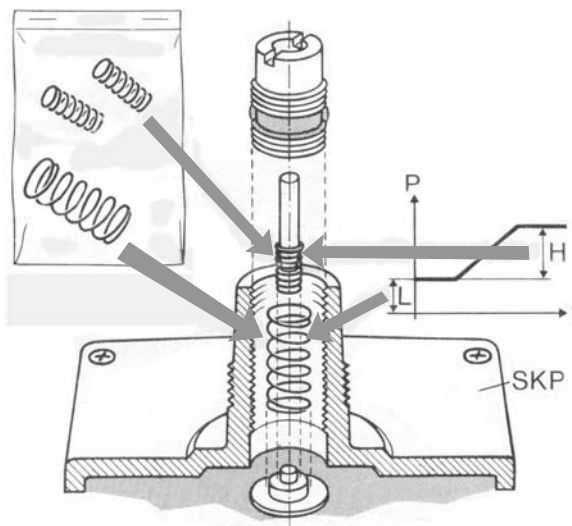

Schalter nicht zu nah an min oder max Position einstellen. Funktion über den kompletten  Bereich prüfen.

Ne pas placer l'interrupteur trop près de la position minimum ou maximum. Verifier la fonction sur tout la plage .

5a

6

Feder/Spring/Ressort L (Ø 12 ... 13 mm)		Feder/Spring/Ressort H (Ø 7 ... 8 mm)	
Farbe/Color/Couleur	mbar ±15%	Farbe/Color/Couleur	mbar ±15%
Stahlfarben/steel-colored/ couleur acier *	0.5 ... 4	Weiß/white/blanc	0 ... 10
Grün/green/vert	2 ... 15	Stahlfarben/steel-colored/ couleur acier *	0 ... 18
Blau/blue/bleu	10 ... 30	Rot/red/rouge	0 ... 45
Gelb/yellow/jaune	15 ... 120	Grün/green/vert	0 ... 90
Rot/red/rouge	100 ... 250	* Standard/Default	