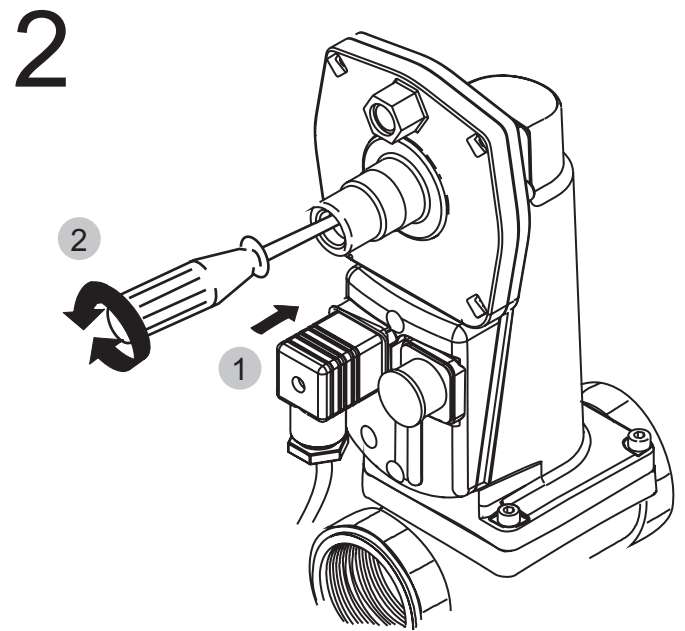

SKP25.7...
SQS37...

SKP25.7...
SQS37...

2a

3

3a

4

5

Option ASC9.6

ASC9.6

Adjustable range limited to avoid double switching.

Einstellbarer Bereich ist begrenzt um Zweifach-Betätigung zu vermeiden.

Plage ajustable est limitée pour éviter double contact.

Do not adjust switch close to min or max position. Check functionality over the total  range.

Schalter nicht zu nah an min oder max Position einstellen. Funktion über den kompletten  Bereich prüfen.

Ne pas placer l'interrupteur trop près de la position minimum ou maximum. Verifier la fonction sur tout la plage .

5a

6

Feder/Spring/Ressort L (Ø 12 ... 13 mm)		Feder/Spring/Ressort H (Ø 7 ... 8 mm)	
Farbe/Color/Couleur	mbar ±15%	Farbe/Color/Couleur	mbar ±15%
Stahlfarben/steel-colored/ couleur acier *	0.5 ... 4	Weiß/white/blanc	0 ... 10
Grün/green/vert	2 ... 15	Stahlfarben/steel-colored/ couleur acier *	0 ... 18
Blau/blue/bleu	10 ... 30	Rot/red/rouge	0 ... 45
Gelb/yellow/jaune	15 ... 120	Grün/green/vert	0 ... 90
Rot/red/rouge	100 ... 250	* Standard/Default	