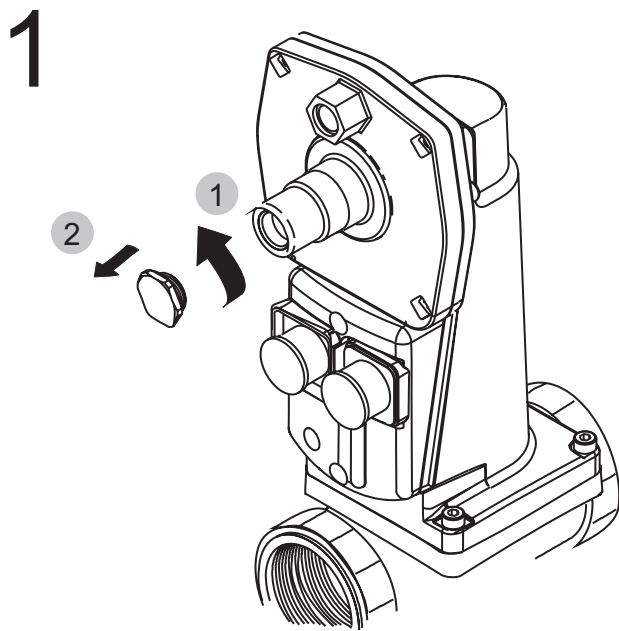

SKP25.7...
SQS37...

SKP25.7...
SQS37...

2a

3

3a

4

5

Option ASC9.6

ASC9.6

Adjustable range limited to avoid double switching.

Einstellbarer Bereich ist begrenzt um Zweifach-Betätigung zu vermeiden.

Plage ajustable est limitée pour éviter double contact.

Do not adjust switch close to min or max position. Check functionality over the total  range.

Schalter nicht zu nah an min oder max Position einstellen. Funktion über den kompletten  Bereich prüfen.

Ne pas placer l'interrupteur trop près de la position minimum ou maximum. Verifier la fonction sur tout la plage .

5a

6

Feder/Spring/Ressort L (Ø 12 ... 13 mm)		Feder/Spring/Ressort H (Ø 7 ... 8 mm)	
Farbe/Color/Couleur	mbar ±15%	Farbe/Color/Couleur	mbar ±15%
Stahlfarben/steel-colored/ couleur acier *	0.5 ... 4	Weiß/white/blanc	0 ... 10
Grün/green/vert	2 ... 15	Stahlfarben/steel-colored/ couleur acier *	0 ... 18
Blau/blue/bleu	10 ... 30	Rot/red/rouge	0 ... 45
Gelb/yellow/jaune	15 ... 120	Grün/green/vert	0 ... 90
Rot/red/rouge	100 ... 250	* Standard/Default	