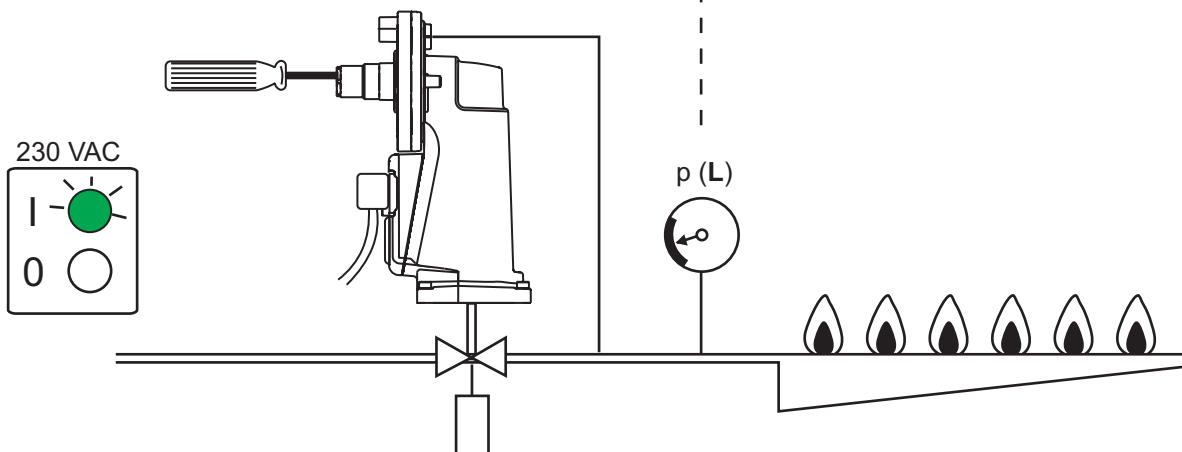

SKP25.7...
SQS37...

SKP25.7...
SQS37...

2a

3

3a

4

5

Option ASC9.6

ASC9.6

Adjustable range limited to avoid double switching.

Einstellbarer Bereich ist begrenzt um Zweifach-Betätigung zu vermeiden.

Plage ajustable est limitée pour éviter double contact.

Do not adjust switch close to min or max position. Check functionality over the total  range.

Schalter nicht zu nah an min oder max Position einstellen. Funktion über den kompletten  Bereich prüfen.

Ne pas placer l'interrupteur trop près de la position minimum ou maximum. Verifier la fonction sur tout la plage .

5a

6

Feder/Spring/Ressort L (Ø 12 ... 13 mm)		Feder/Spring/Ressort H (Ø 7 ... 8 mm)	
Farbe/Color/Couleur	mbar ±15%	Farbe/Color/Couleur	mbar ±15%
Stahlfarben/steel-colored/ couleur acier *	0.5 ... 4	Weiß/white/blanc	0 ... 10
Grün/green/vert	2 ... 15	Stahlfarben/steel-colored/ couleur acier *	0 ... 18
Blau/blue/bleu	10 ... 30	Rot/red/rouge	0 ... 45
Gelb/yellow/jaune	15 ... 120	Grün/green/vert	0 ... 90
Rot/red/rouge	100 ... 250	* Standard/Default	