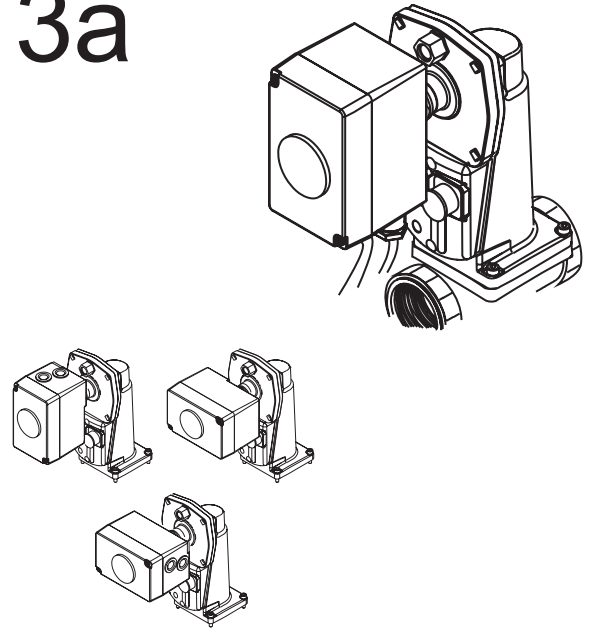

SKP25.7...
SQS37...

SKP25.7...
SQS37...

2a

3

3a

4

5

Option ASC9.6

ASC9.6

Adjustable range limited to avoid double switching.

Einstellbarer Bereich ist begrenzt um Zweifach-Betätigung zu vermeiden.

Plage ajustable est limitée pour éviter double contact.

Do not adjust switch close to min or max position. Check functionality over the total  range.

Schalter nicht zu nah an min oder max Position einstellen. Funktion über den kompletten  Bereich prüfen.

Ne pas placer l'interrupteur trop près de la position minimum ou maximum. Verifier la fonction sur tout la plage .