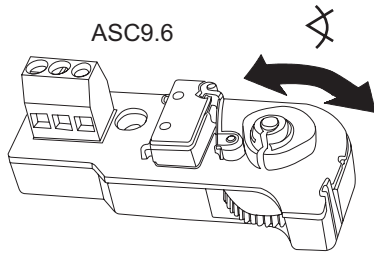

ASC9.6

Adjustable range limited to avoid double switching.

Einstellbarer Bereich ist begrenzt um Zweifach-Betätigung zu vermeiden.

Plage ajustable est limitée pour éviter double contact.

Do not adjust switch close to min or max position. Check functionality over the total  range.

Schalter nicht zu nah an min oder max Position einstellen. Funktion über den kompletten  Bereich prüfen.

Ne pas placer l'interrupteur trop près de la position minimum ou maximum. Verifier la fonction sur tout la plage .