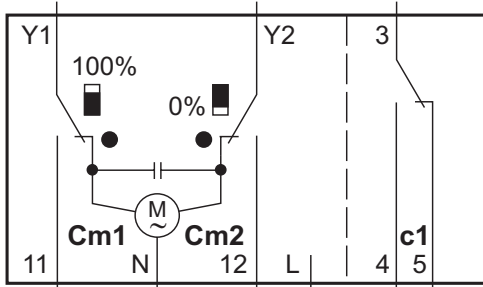

SKP25.7...
SQS37...

SKP25.7...
SQS37...

2a

3

3a

4

5

Option ASC9.6

ASC9.6

Adjustable range limited to avoid double switching.

Einstellbarer Bereich ist begrenzt um Zweifach-Betätigung zu vermeiden.

Plage ajustable est limitée pour éviter double contact.

Do not adjust switch close to min or max position. Check functionality over the total  range.

Schalter nicht zu nah an min oder max Position einstellen. Funktion über den kompletten  Bereich prüfen.

Ne pas placer l'interrupteur trop près de la position minimum ou maximum. Verifier la fonction sur tout la plage .

5a

6

Feder/Spring/Ressort L (Ø 12 ... 13 mm)		Feder/Spring/Ressort H (Ø 7 ... 8 mm)	
Farbe/Color/Couleur	mbar ±15%	Farbe/Color/Couleur	mbar ±15%
Stahlfarben/steel-colored/ couleur acier *	0.5 ... 4	Weiß/white/blanc	0 ... 10
Grün/green/vert	2 ... 15	Stahlfarben/steel-colored/ couleur acier *	0 ... 18
Blau/blue/bleu	10 ... 30	Rot/red/rouge	0 ... 45
Gelb/yellow/jaune	15 ... 120	Grün/green/vert	0 ... 90
Rot/red/rouge	100 ... 250	* Standard/Default	