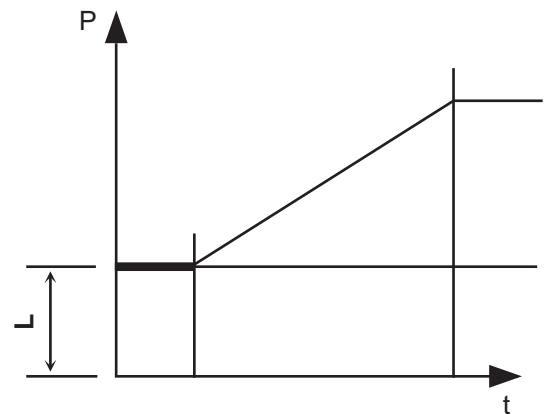

SKP25.7...
SQS37...

SKP25.7...
SQS37...

2a

3

3a

4

5

Option ASC9.6

ASC9.6

Adjustable range limited to avoid double switching.

Einstellbarer Bereich ist begrenzt um Zweifach-Betätigung zu vermeiden.

Plage ajustable est limitée pour éviter double contact.

Do not adjust switch close to min or max position. Check functionality over the total  range.

Schalter nicht zu nah an min oder max Position einstellen. Funktion über den kompletten  Bereich prüfen.

Ne pas placer l'interrupteur trop près de la position minimum ou maximum. Verifier la fonction sur tout la plage .

5a

6

Feder/Spring/Ressort L (Ø 12 ... 13 mm)		Feder/Spring/Ressort H (Ø 7 ... 8 mm)	
Farbe/Color/Couleur	mbar ±15%	Farbe/Color/Couleur	mbar ±15%
Stahlfarben/steel-colored/ couleur acier *	0.5 ... 4	Weiß/white/blanc	0 ... 10
Grün/green/vert	2 ... 15	Stahlfarben/steel-colored/ couleur acier *	0 ... 18
Blau/blue/bleu	10 ... 30	Rot/red/rouge	0 ... 45
Gelb/yellow/jaune	15 ... 120	Grün/green/vert	0 ... 90
Rot/red/rouge	100 ... 250	* Standard/Default	