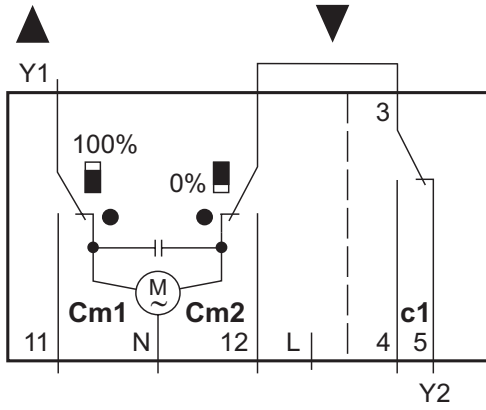

SKP25.7...
SQS37...

SKP25.7...
SQS37...

2a

3

3a

4

5

Option ASC9.6

ASC9.6

Adjustable range limited to avoid double switching.

Einstellbarer Bereich ist begrenzt um Zweifach-Betätigung zu vermeiden.

Plage ajustable est limitée pour éviter double contact.

Do not adjust switch close to min or max position. Check functionality over the total  range.

Schalter nicht zu nah an min oder max Position einstellen. Funktion über den kompletten  Bereich prüfen.

Ne pas placer l'interrupteur trop près de la position minimum ou maximum. Verifier la fonction sur tout la plage .

5a

6

Feder/Spring/Ressort L (Ø 12 ... 13 mm)		Feder/Spring/Ressort H (Ø 7 ... 8 mm)	
Farbe/Color/Couleur	mbar ±15%	Farbe/Color/Couleur	mbar ±15%
Stahlfarben/steel-colored/ couleur acier *	0.5 ... 4	Weiß/white/blanc	0 ... 10
Grün/green/vert	2 ... 15	Stahlfarben/steel-colored/ couleur acier *	0 ... 18
Blau/blue/bleu	10 ... 30	Rot/red/rouge	0 ... 45
Gelb/yellow/jaune	15 ... 120	Grün/green/vert	0 ... 90
Rot/red/rouge	100 ... 250	* Standard/Default	