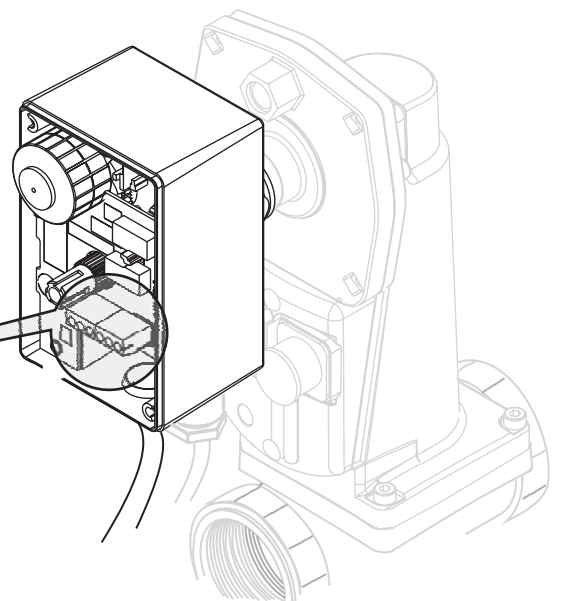

SKP25.7...
SQS37...

SKP25.7...
SQS37...

2a

3

3a

4

5

Option ASC9.6

ASC9.6

Adjustable range limited to avoid double switching.

Einstellbarer Bereich ist begrenzt um Zweifach-Betätigung zu vermeiden.

Plage ajustable est limitée pour éviter double contact.

Do not adjust switch close to min or max position. Check functionality over the total  range.

Schalter nicht zu nah an min oder max Position einstellen. Funktion über den kompletten  Bereich prüfen.

Ne pas placer l'interrupteur trop près de la position minimum ou maximum. Verifier la fonction sur tout la plage .

5a

6

Feder/Spring/Ressort L (Ø 12 ... 13 mm)		Feder/Spring/Ressort H (Ø 7 ... 8 mm)	
Farbe/Color/Couleur	mbar ±15%	Farbe/Color/Couleur	mbar ±15%
Stahlfarben/steel-colored/ couleur acier *	0.5 ... 4	Weiß/white/blanc	0 ... 10
Grün/green/vert	2 ... 15	Stahlfarben/steel-colored/ couleur acier *	0 ... 18
Blau/blue/bleu	10 ... 30	Rot/red/rouge	0 ... 45
Gelb/yellow/jaune	15 ... 120	Grün/green/vert	0 ... 90
Rot/red/rouge	100 ... 250	* Standard/Default	