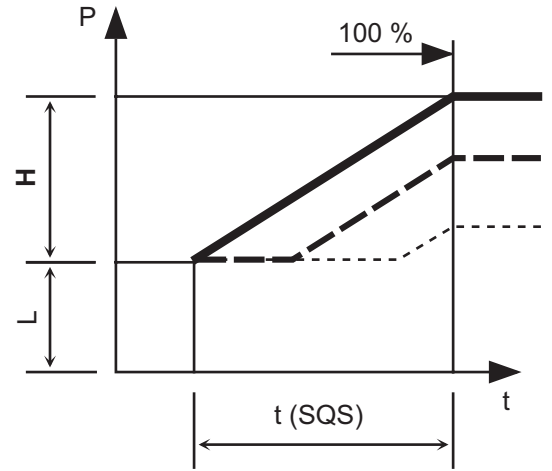

ASC9.6

Adjustable range limited to avoid double switching.

Einstellbarer Bereich ist begrenzt um Zweifach-Betätigung zu vermeiden.

Plage ajustable est limitée pour éviter double contact.

Do not adjust switch close to min or max position. Check functionality over the total range.

Schalter nicht zu nah an min oder max Position einstellen. Funktion über den kompletten Bereich prüfen.

Ne pas placer l'interrupteur trop près de la position minimum ou maximum. Verifier la fonction sur tout la plage .

5a