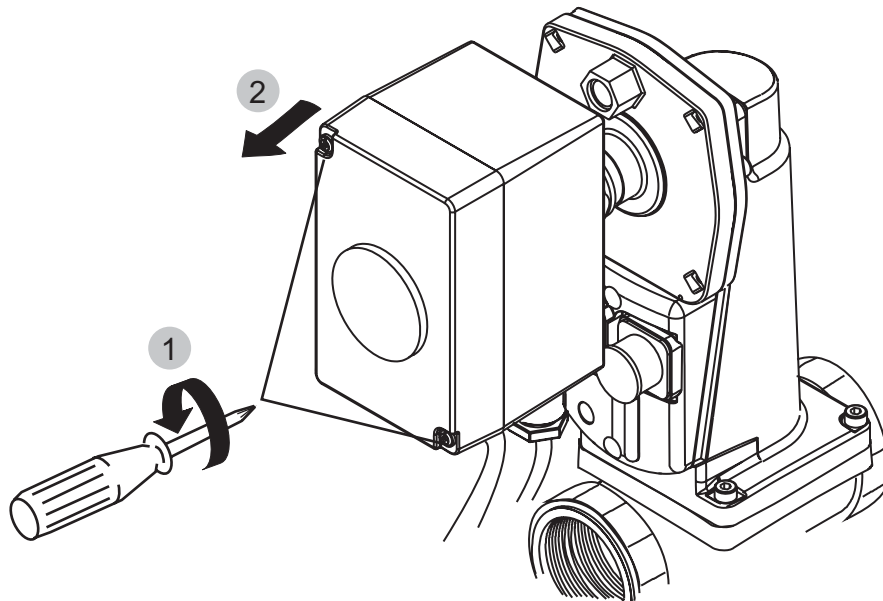

SKP25.7...
SQS37...

SKP25.7...
SQS37...

2a

3

3a

4

5

Option ASC9.6

ASC9.6

Adjustable range limited to avoid double switching.

Einstellbarer Bereich ist begrenzt um Zweifach-Betätigung zu vermeiden.

Plage ajustable est limitée pour éviter double contact.

Do not adjust switch close to min or max position. Check functionality over the total  range.

Schalter nicht zu nah an min oder max Position einstellen. Funktion über den kompletten  Bereich prüfen.

Ne pas placer l'interrupteur trop près de la position minimum ou maximum. Verifier la fonction sur tout la plage .