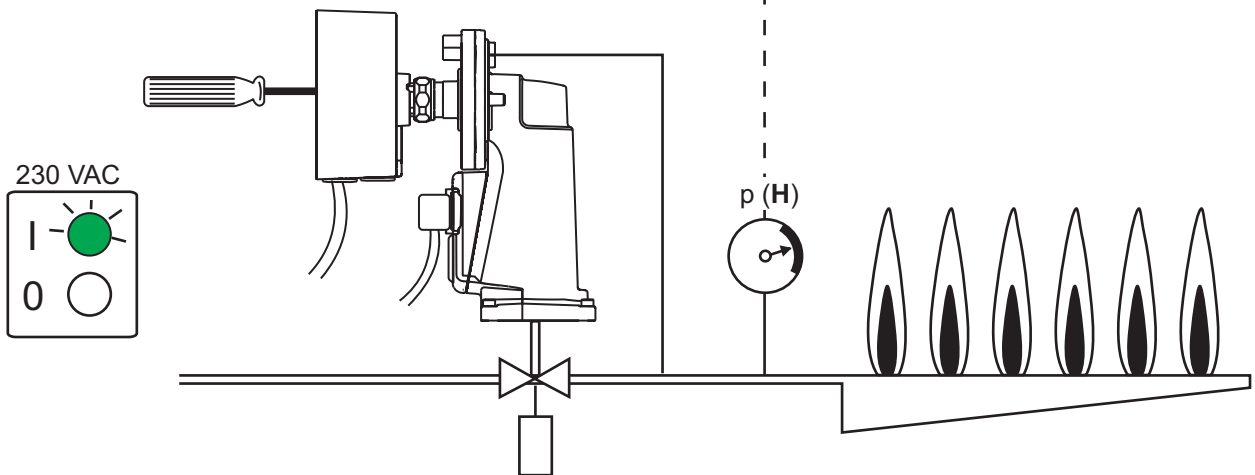

ASC9.6

Adjustable range limited to avoid double switching.

Einstellbarer Bereich ist begrenzt um Zweifach-Betätigung zu vermeiden.

Plage ajustable est limitée pour éviter double contact.

Do not adjust switch close to min or max position. Check functionality over the total  range.

Schalter nicht zu nah an min oder max Position einstellen. Funktion über den kompletten  Bereich prüfen.

Ne pas placer l'interrupteur trop près de la position minimum ou maximum. Verifier la fonction sur tout la plage .

5a

6

Feder/Spring/Ressort L (Ø 12 ... 13 mm)		Feder/Spring/Ressort H (Ø 7 ... 8 mm)	
Farbe/Color/Couleur	mbar ±15%	Farbe/Color/Couleur	mbar ±15%
Stahlfarben/steel-colored/ couleur acier *	0.5 ... 4	Weiß/white/blanc	0 ... 10
Grün/green/vert	2 ... 15	Stahlfarben/steel-colored/ couleur acier *	0 ... 18
Blau/blue/bleu	10 ... 30	Rot/red/rouge	0 ... 45
Gelb/yellow/jaune	15 ... 120	Grün/green/vert	0 ... 90
Rot/red/rouge	100 ... 250	* Standard/Default	