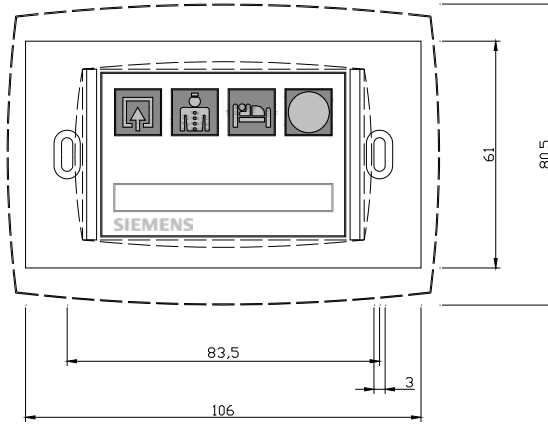

- de** Montageanleitung
- en** Mounting instructions
- fr** Instructions de montage
- sv** Monteringsinstruktion
- nl** Montage-aanwijzing
- it** Istruzioni di montaggio
- fi** Asennusohje
- es** Instrucciones de montaje
- da** Monteringsvejledning

HTR3.1/B
HTH3.1/B

de	Maßbilder	mm.
en	Dimensions	mm.
fr	Encombrement	mm.
sv	Måttuppgifter	mm.
nl	Maatschets	mm.
it	Ingombri	mm.
fi	Mittapiirros	mm.
es	Dimensiones	mm.
da	Målskitse	mm.

HTR3.1/B

HTH3.1/B