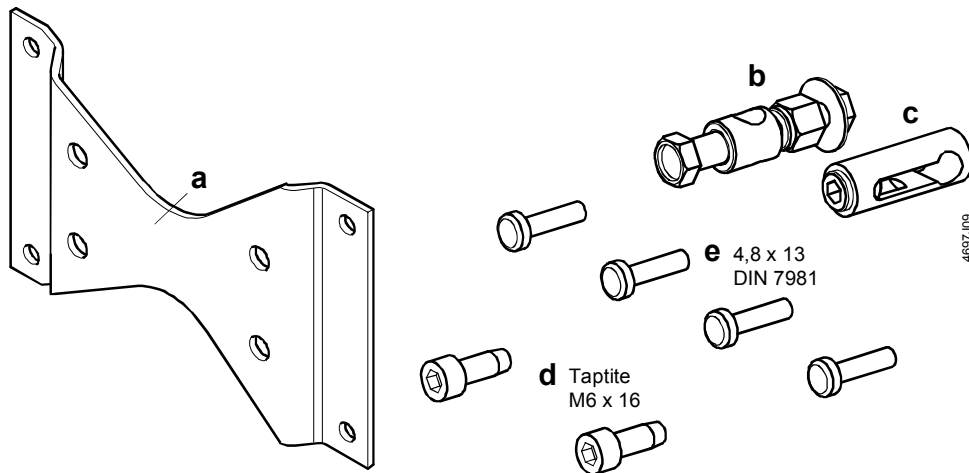

de	Montageanleitung
en	Mounting instructions
fr	Instructions de montage
sv	Monteringsinstruktion
nl	Montage-aanwijzing
it	Istruzioni di montaggio
fi	Asennusohje
es	Instrucciones de montaje
da	Monteringsvejledning

Linear-/Drehaufbausatz mit Träger
Linear/rotary set with mounting plate
Kit de conversion linéaire/rotatif avec support
Monteringsssats med montageplatta
Roterende lineairset met montageplaat
Set conversione lineare/rotativo con plastr
Kiinnityslevyllä varustettu lineaari/kääntöliikesarja
Equipo para transmisión lineal/rotativa, soporte fijo
Konsol med monteringsplade

ASK72.3

A	Lieferumfang Supply Contenu	Leverans Leveringsomvang Contenuto	Toimituslaajuus Contenido Leverancens omfang

B	Montage Mounting Montage	Montering Montage Montaggio	Asennus Montaje Montering