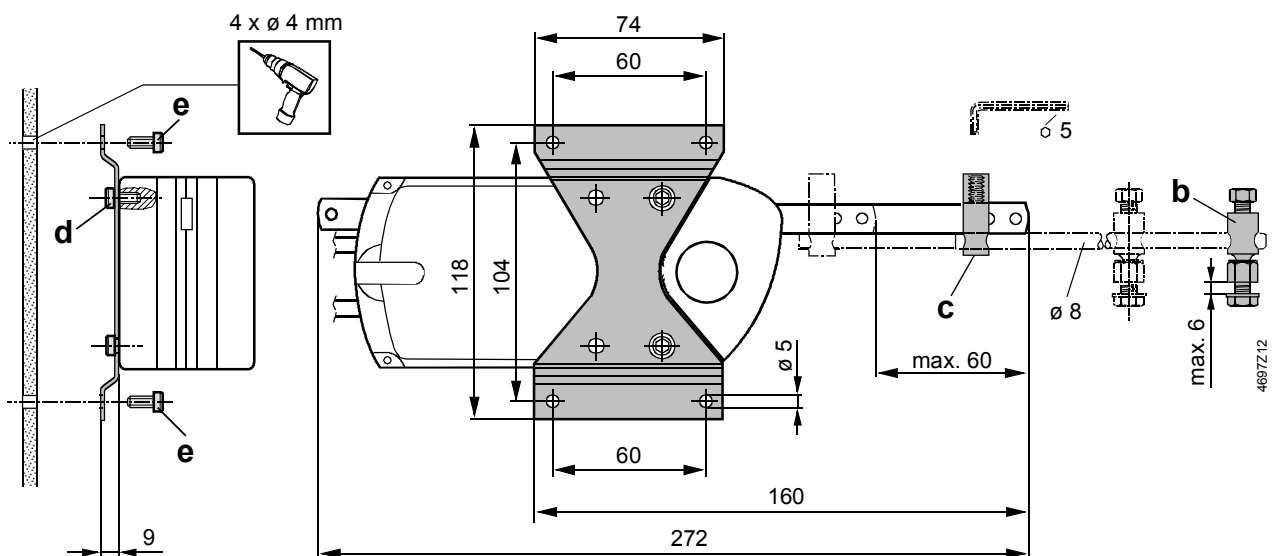

Linear-/Drehaufbausatz mit Träger
Linear/rotary set with mounting plate
Kit de conversion linéaire/rotatif avec support
Monteringsssats med montageplatta
Roterende lineairset met montageplaat
Set conversione lineare/rotativo con plastr
Kiinnityslevyllä varustettu lineaari/kääntöliikesarja
Equipo para transmisión lineal/rotativa, soporte fijo
Konsol med monteringsplade

Masse in mm
Dimensions in mm
Dimensions en mm

Mått i mm
Afmetingen in mm
Dimensioni in mm

Mitat mm
Dimensiones en mm
Mål i mm