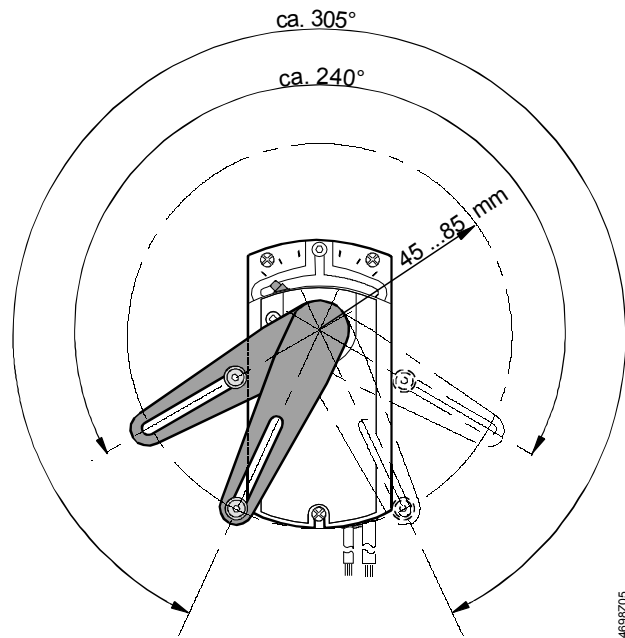

de Anwendung
en Application
fr Indications

sv Hänvisningar
nl Aanwijzingen
it Messa in servizio

fi Huomautuksia
es Indicaciones
da Bemærkninger

de Massbild
en Dimensions
fr Encombrement

sv Måttuppgift
nl Maatschets
it Ingombri

fi Mittapiirros
es Dimensiones
da Målskitse

Masse in mm
Dimensions in mm
Dimensiones en mm
Mått i mm
Afmetingen in mm
Dimensioni in mm
Mitat mm
Dimensiones en mm

4698M03