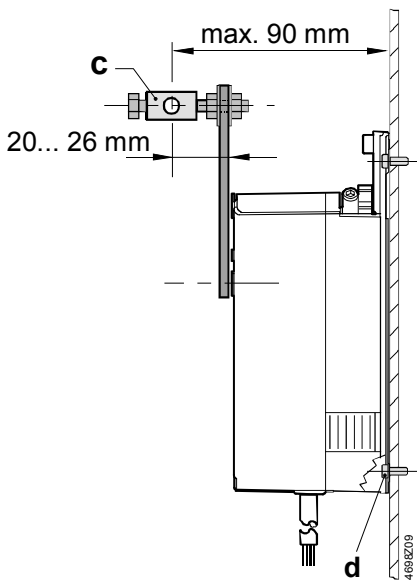

de Anwendung
en Application
fr Indications

sv Hänvisningar
nl Aanwijzingen
it Messa in servizio

fi Huomautuksia
es Indicaciones
da Bemærkninger

de Massbild
en Dimensions
fr Encombrement

sv Måttuppgift
nl Maatschets
it Ingombri

fi Mittapiirros
es Dimensiones
da Målskitse

Masse in mm
Dimensions in mm
Dimensiones en mm
Mått i mm
Afmetingen in mm
Dimensioni in mm
Mitat mm
Dimensiones en mm

4698M03