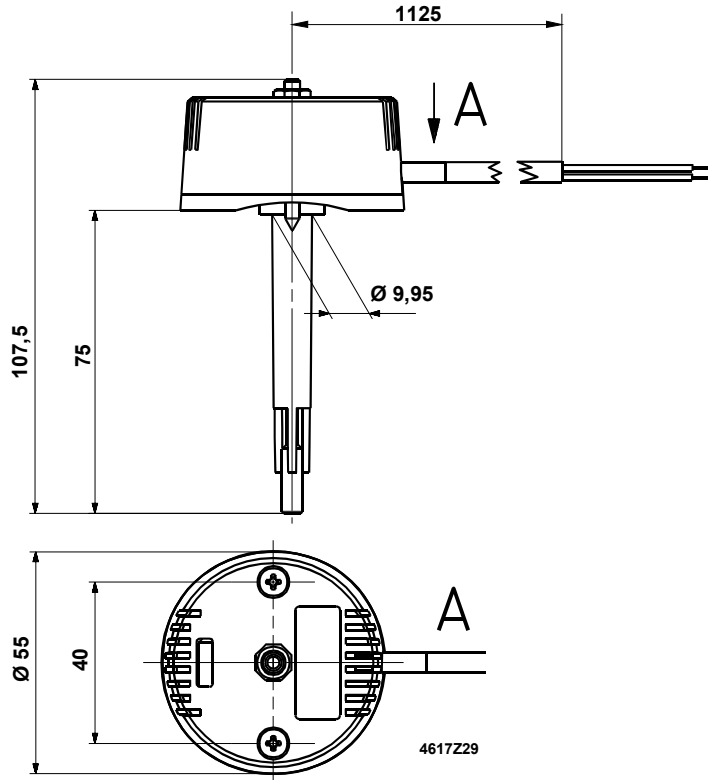

Toimituslaajuus
Contenido
Leverancens omfang

Bohrlehre
Drilling template
Gabarit de perçage
Borrmall
Boorplan
Dima di foratura
Porausmalli
Placa de fijación
Borelære

 **AC 24 V / DC 24...48 V only**

B

Montage
Mounting
Montage

Montering
Montage
Montaggio

Asennus
Montaje
Montering

C

Massbild
Dimensions
Encombremnts

Måttuppgift
Maatschets
Ingombri

Mittapiirros
Dimensiones
Målskitse

Masse in mm
Dimensions in mm
Dimensions en mm
Mått i mm
Afmetingen in mm
Dimensioni in mm
Mitat mm
Dimensiones en mm
Mål i mm

D

Geräteschaltplan
Wiring diagram
Schéma de raccordement

Kopplingscheman
Aansluitschema
Schema di collegamento

Kytkäntäkaaviot
Conexionado eléctrico
Apparatdiagram

AC 24 V
DC 24...48 V
(SELV/PELV)
Zweipunkt-Steuerung
Two-position control
Commande tout ou rien
Tvåläges styrning
Tweepuntsbesturing
Comando a 2 posizioni
Kaksipistehjaus
Control a 2 puntos