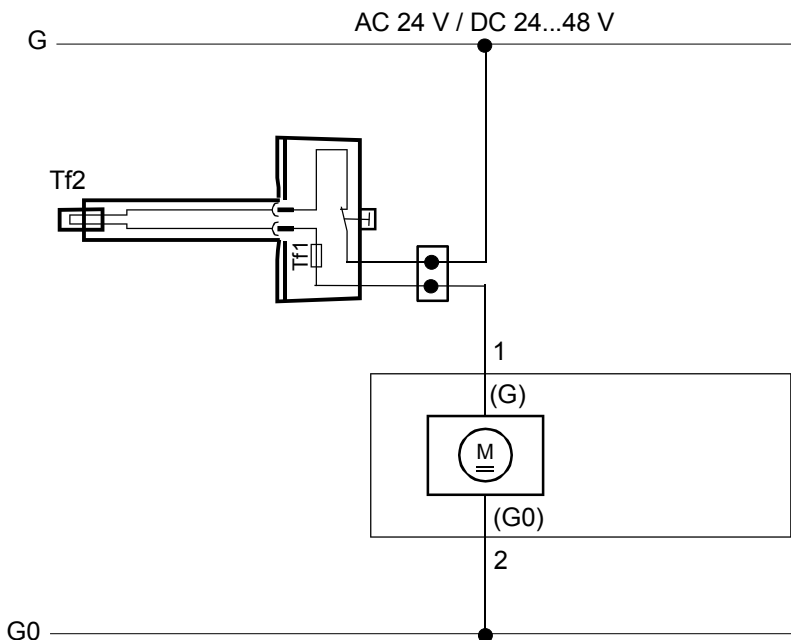

Montering
Montage
Montaggio

Asennus
Montaje
Montering

C

Massbild
Dimensions
Encombremnts

Måttuppgift
Maatschets
Ingombri

Mittapiirros
Dimensiones
Målskitse

Masse in mm
Dimensions in mm
Dimensions en mm
Mått i mm
Afmetingen in mm
Dimensioni in mm
Mitat mm
Dimensiones en mm
Mål i mm

D

Geräteschaltplan
Wiring diagram
Schéma de raccordement

Kopplingscheman
Aansluitschema
Schema di collegamento

Kytkäntäkaaviot
Conexionado eléctrico
Apparatdiagram

AC 24 V
DC 24...48 V
(SELV/PELV)
Zweipunkt-Steuerung
Two-position control
Commande tout ou rien
Tvåläges styrning
Tweepuntsbesturing
Comando a 2 posizioni
Kaksipistehjaus
Control a 2 puntos