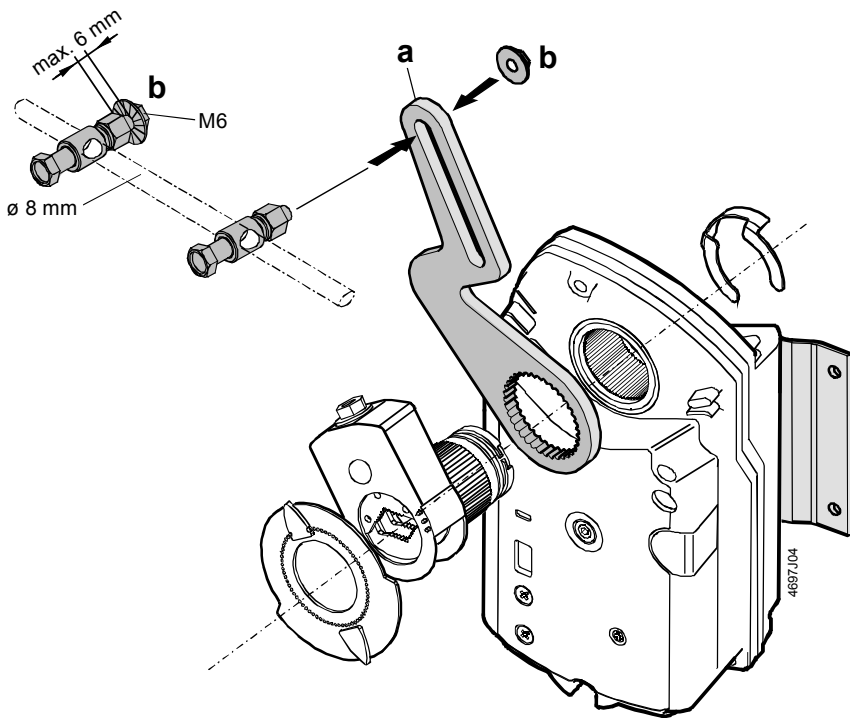

C

Hebelmontage
Lever mounting
Montage du levier

Montering av hävarm
Hefboommontage
Montaggio della leva

Vivun asennus
Montaje de la vuela
Montering af arm