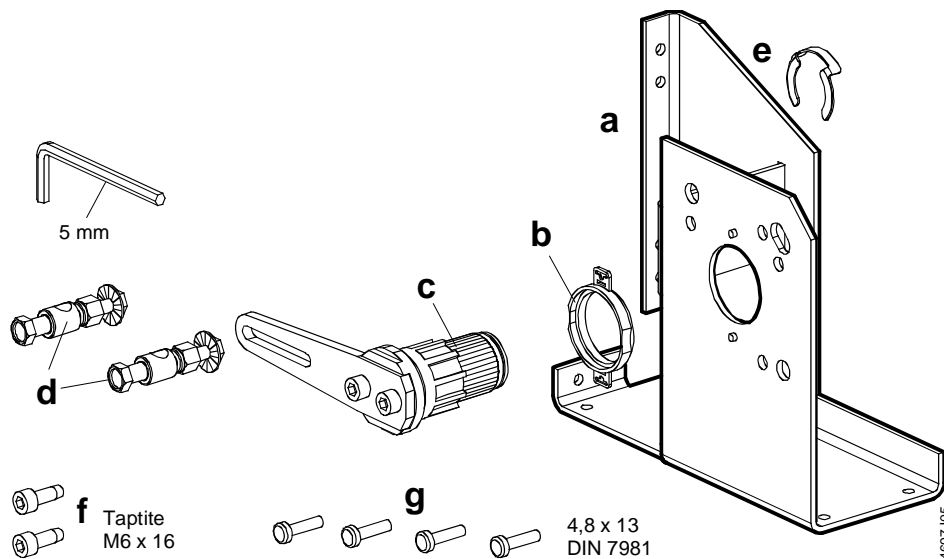

de	Montageanleitung
en	Mounting instructions
fr	Instructions de montage
sv	Monteringsinstruktion
nl	Montage-aanwijzing
it	Istruzioni di montaggio
fi	Asennusohje
es	Instrucciones de montaje
da	Monteringsvejledning

Dreh/Linearaufbausatz für Boden-/Wandmontage
Rotary/linear set for duct and frame mounting
Kit rotatif/linéaire, montage sur gaine ou latéral
Slagomvandlare för golv-/väggmontage
Roterende/lineairset voor muur- en vloermontage
Set conv. rot./lin. per montaggio a canale o parete
Kääntö-/työntöliikesarja kanava-/seinäasennuks.
Set para convertir de rotativo en lineal
Konsol for gulv-/vægmontering

ASK71.11

A

Lieferumfang
Delivrables
Contenu

Leverans
Leveringsomvang
Contenuto

Toimituslaajuus
Contenido
Leverancens omfang