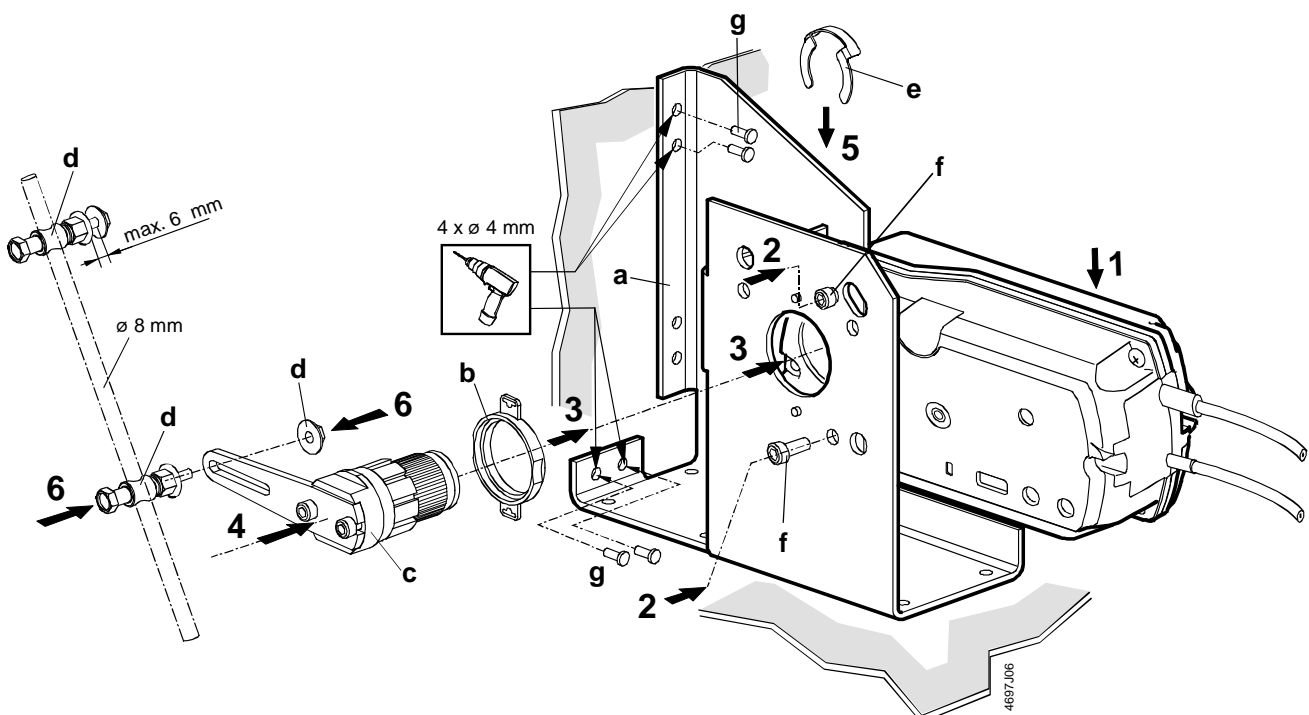

**Dreh/Linearaufbausatz für Boden-/Wandmontage**  
**Rotary/linear set for duct and frame mounting**  
**Kit rotatif/linéaire, montage sur gaine ou latéral**  
**Slagomvandlare för golv-/väggmontage**  
**Roterende/lineairset voor muur- en vloermontage**  
**Set conv. rot./lin. per montaggio a canale o parete**  
**Kääntö-/työntöliikesarja kanava-/seinäasennuks.**  
**Set para convertir de rotativo en lineal**  
**Konsol for gulv-/vægmontering**

**Montering**  
**Montage**  
**Montaggio**

**Asennus**  
**Montaje**  
**Montering**

Masse in mm  
Dimensions in mm  
Dimensions en mm

Mått i mm  
Afmetingen in mm  
Dimensioni in mm

Mitat mm  
Dimensiones en mm  
Mål i mm