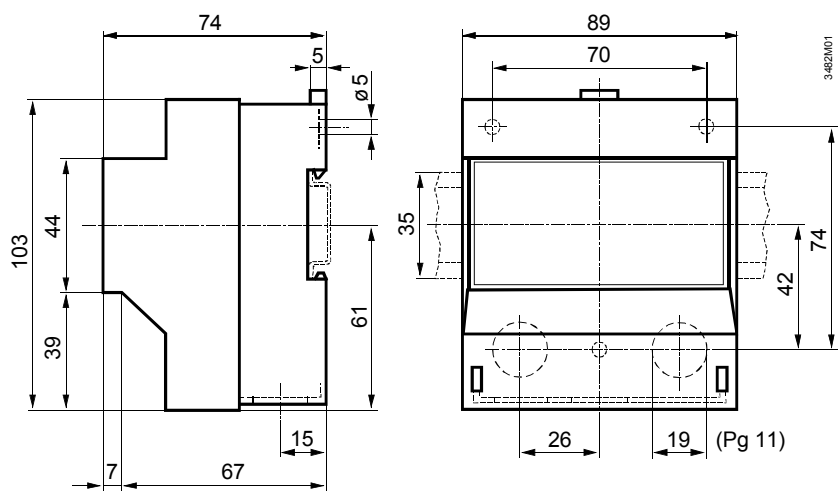

SEZ61...

3482Z02

3482Z03

3482Z01

Maße in mm
 Dimensions in mm
 Dimensions en mm
 Mått i mm
 Maten in mm
 Dimensioni in mm
 Mitat mm
 Dimensiones en mm
 Mål i mm

Ausschnitt für Fronteinbau
 Cut-out for flash panel mounting
 Découpe pour montage frontal
 Urtag för panelmontering
 Uitsparing voor frontmontage
 Apertura per incasso su quadro
 Taulu-upotukseen tarvittavan reiän koko
 Ventana para montaje en panel
 Udskæring til indbygning i tavlefront
 Utsparing i tavlefront