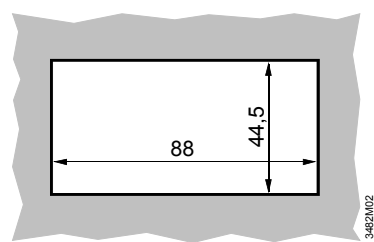

SEZ61...

3482Z02

3482Z03

3482Z01

Maße in mm
 Dimensions in mm
 Dimensions en mm
 Mått i mm
 Maten in mm
 Dimensioni in mm
 Mitat mm
 Dimensiones en mm
 Mål i mm

Ausschnitt für Fronteinbau
 Cut-out for flash panel mounting
 Découpe pour montage frontal
 Urtag för panelmontering
 Uitsparing voor frontmontage
 Apertura per incasso su quadro
 Taulu-upotukseen tarvittavan reiän koko
 Ventana para montaje en panel
 Udskæring til indbygning i tavlefront
 Utsparing i tavlefront