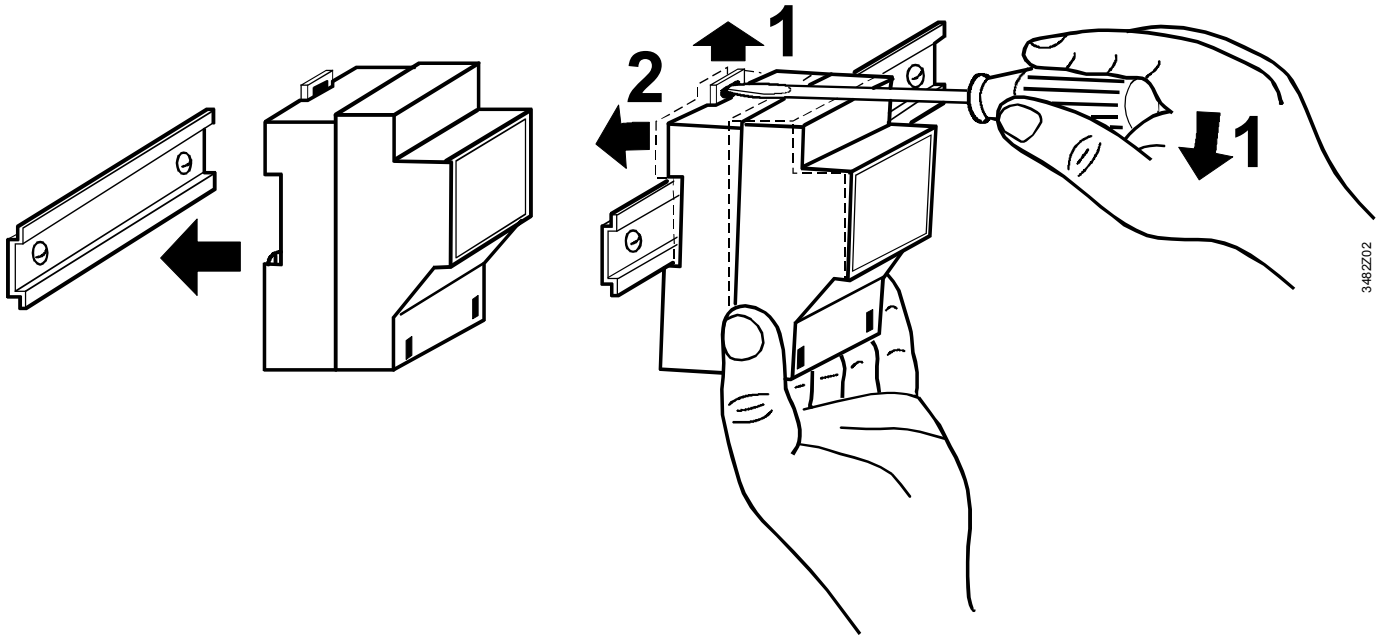

- de** Montageanleitung
- en** Mounting instructions
- fr** Instructions de montage
- sv** Monteringsinstruktion
- nl** Montage-aanwijzing
- it** Istruzioni di montaggio
- fi** Asennusohje
- es** Instrucciones de montaje
- da** Monteringsvejledning

SEZ61...

3482Z02

3482Z03

3482Z01

Maße in mm
 Dimensions in mm
 Dimensions en mm
 Mått i mm
 Maten in mm
 Dimensioni in mm
 Mitat mm
 Dimensiones en mm
 Mål i mm

Ausschnitt für Fronteinbau
 Cut-out for flash panel mounting
 Découpe pour montage frontal
 Urtag för panelmontering
 Uitsparing voor frontmontage
 Apertura per incasso su quadro
 Taulu-upotukseen tarvittavan reiän koko
 Ventana para montaje en panel
 Udskæring til indbygning i tavlefront
 Utsparing i tavlefront