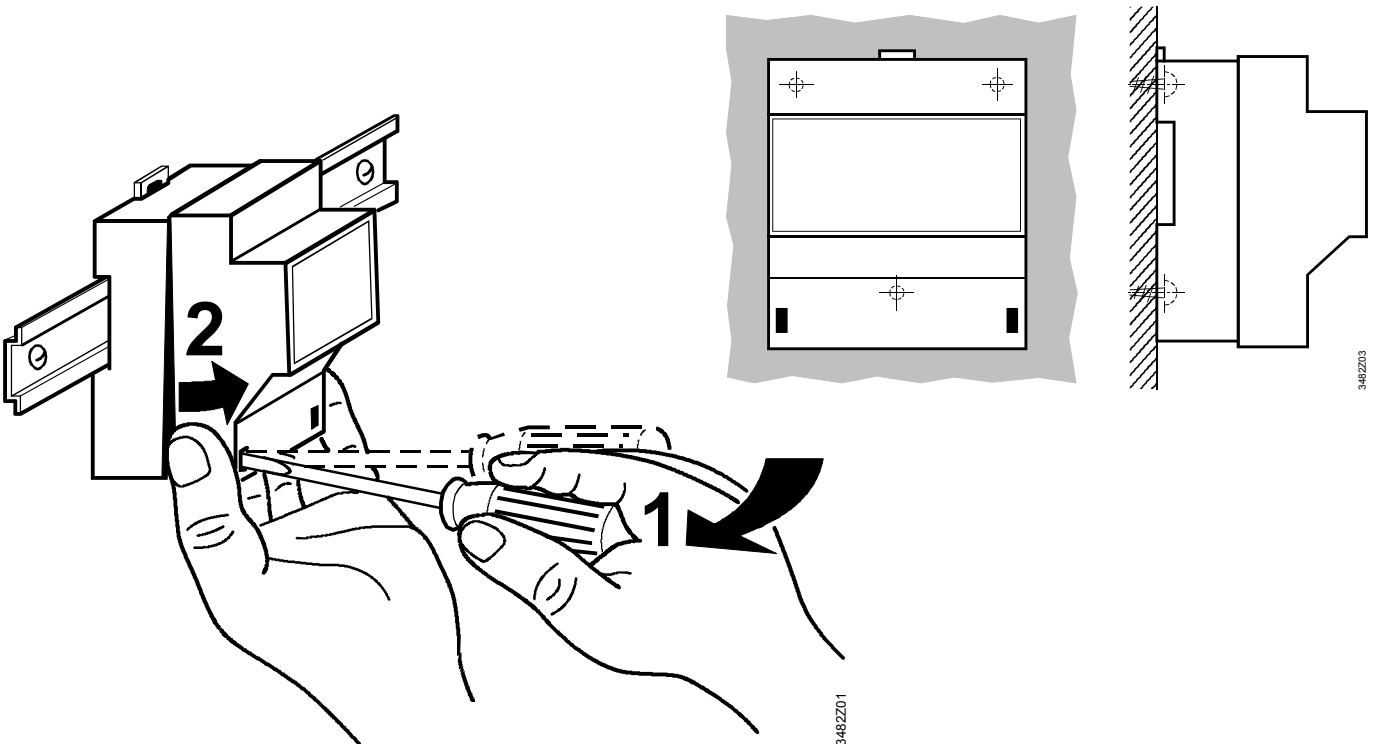

- de** Montageanleitung
- en** Mounting instructions
- fr** Instructions de montage
- sv** Monteringsinstruktion
- nl** Montage-aanwijzing
- it** Istruzioni di montaggio
- fi** Asennusohje
- es** Instrucciones de montaje
- da** Monteringsvejledning

SEZ61...

3482Z02

3482Z03

3482Z01

Maße in mm
 Dimensions in mm
 Dimensions en mm
 Mått i mm
 Maten in mm
 Dimensioni in mm
 Mitat mm
 Dimensiones en mm
 Mål i mm

Ausschnitt für Fronteinbau
 Cut-out for flash panel mounting
 Découpe pour montage frontal
 Urtag för panelmontering
 Uitsparing voor frontmontage
 Apertura per incasso su quadro
 Taulu-upotukseen tarvittavan reiän koko
 Ventana para montaje en panel
 Udskæring til indbygning i tavlefront
 Utsparing i tavlefront