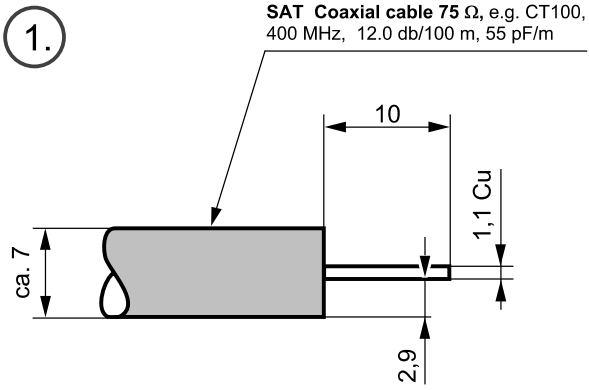

- de** Montageanleitung
- en** Mounting Instructions
- fr** Instruction de montage
- it** Istruzioni di montaggio

OZW10 OZW30
OZW20 TRW30
OCI600

Nur OZW20:
 Only OZW20:
 Uniquement OZW20:
 Solo per OZW20:

2861Z09

Maßbild
 Dimensions
 Encombrement
 Ingombro