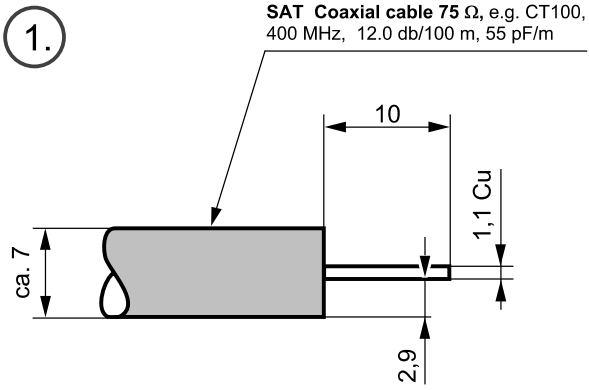

- de** Montageanleitung
- en** Mounting Instructions
- fr** Instruction de montage
- it** Istruzioni di montaggio

OZW10 OZW30
OZW20 TRW30
OCI600

Nur OZW20:
 Only OZW20:
 Uniquement OZW20:
 Solo per OZW20:

2861Z09

Maßbild
 Dimensions
 Encombrement
 Ingombro

2841W01