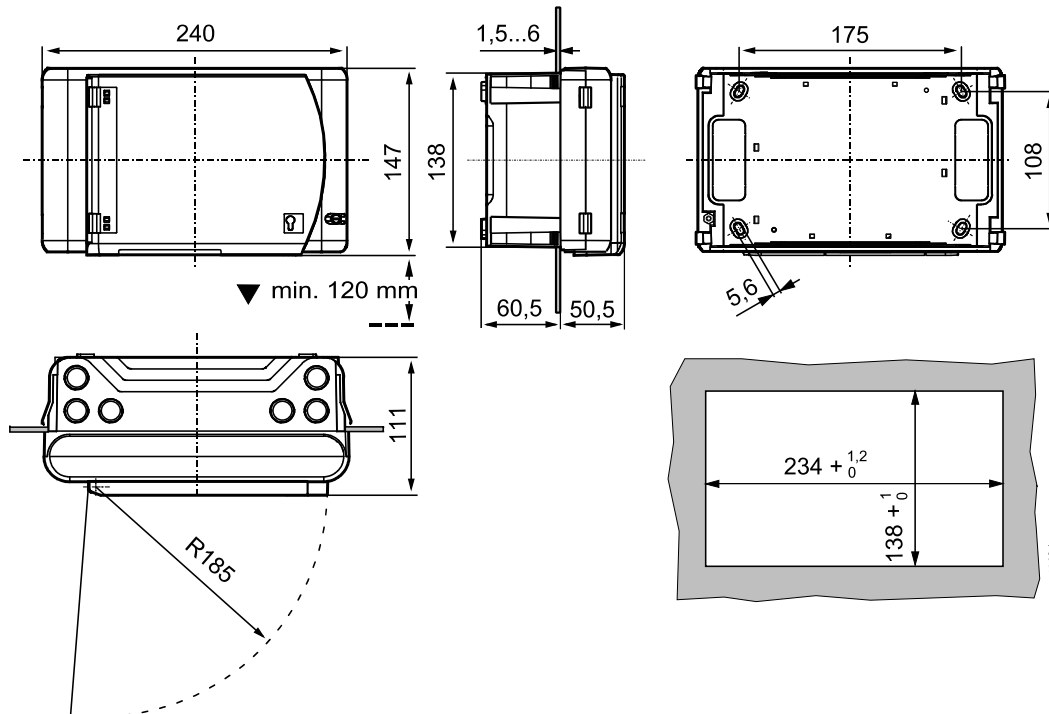

- de** Montageanleitung
- en** Mounting Instructions
- fr** Instruction de montage
- it** Istruzioni di montaggio

OZW10 OZW30
OZW20 TRW30
OCI600

Nur OZW20:
 Only OZW20:
 Uniquement OZW20:
 Solo per OZW20:

2861Z09

Maßbild
 Dimensions
 Encombrement
 Ingombro

2841W01