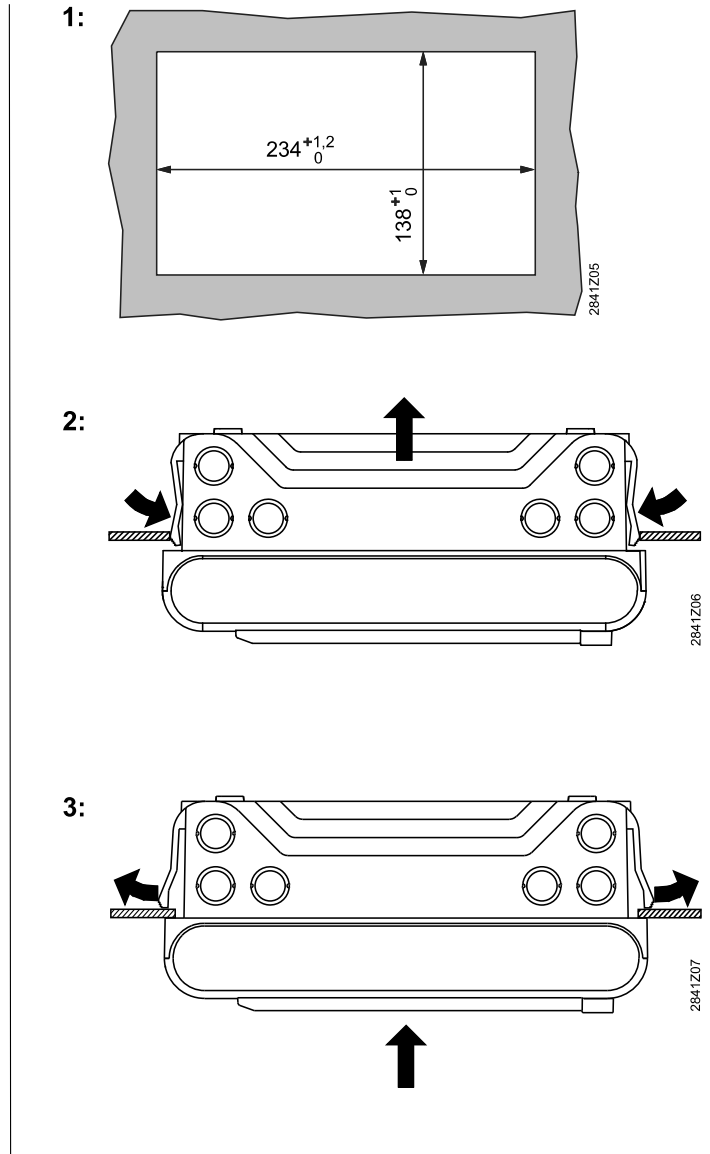

- de** Montageanleitung
- en** Mounting Instructions
- fr** Instruction de montage
- it** Istruzioni di montaggio

OZW10 OZW30
OZW20 TRW30
OCI600

Nur OZW20:
 Only OZW20:
 Uniquement OZW20:
 Solo per OZW20:

2861Z09

Maßbild
 Dimensions
 Encombrement
 Ingombro

2841W01