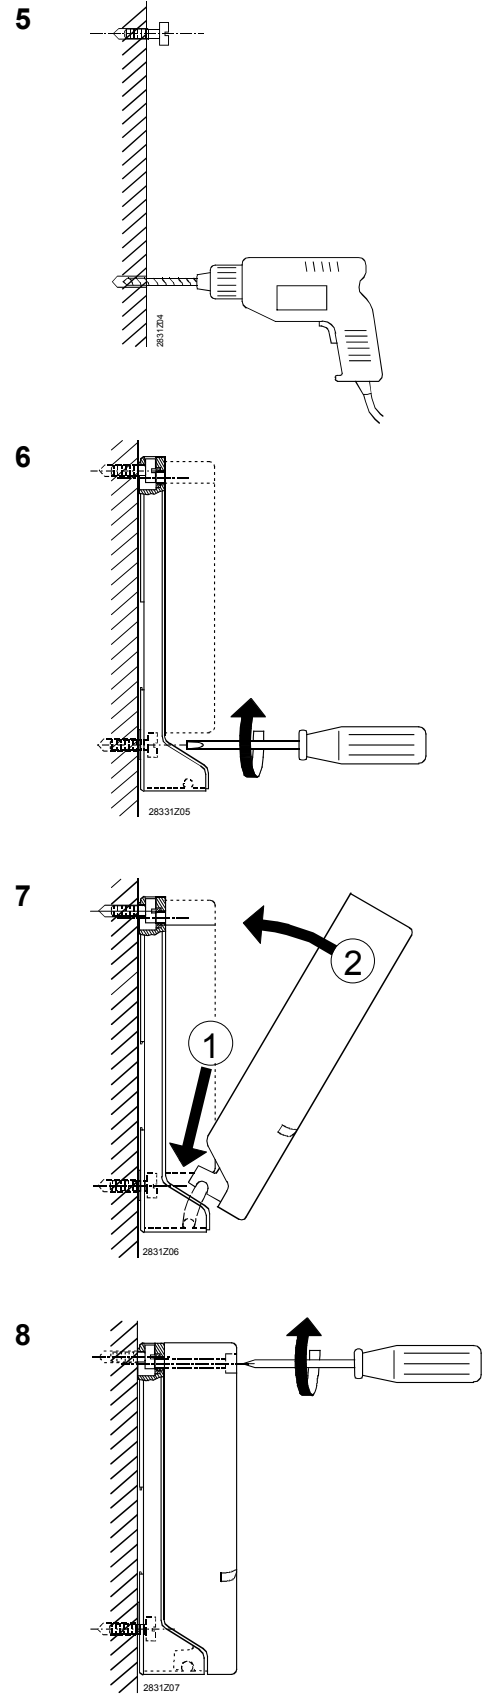

**Montageanleitung**  
**Mounting instructions**  
**Instruction de montage**  
**Istruzione di montaggio**

**AEK84**  
**ALW30**  
**QAB30**

**AEW2.1**  
**ALW84**  
**WRI80**

DIN-Schiene: Montage  
 DIN rail: mounting  
 Rail DIN: Montage  
 Profilati DIN: montaggio

DIN-Schiene: Demontage  
 DIN rail: removal  
 Rail DIN: démontage  
 Profilati DIN: smontaggio

## QAB30

DN	A [Ø mm]	T [mm]	L [mm]	Type
3/4"	26,9	22,4	<b>20</b>	ALT35
1"	33,8	25,8	<b>16</b>	ALT35
DN32	42,4	30,4	<b>12</b>	ALT35
DN40	48,3	30,4	<b>12</b>	ALT35
DN50	60,3	53,1	<b>20</b>	ALT65
DN65	76,1	53,1	<b>20</b>	ALT65
DN80	88,9	52,8	<b>20</b>	ALT65

## Massbild Dimensions Encombrement Ingombro