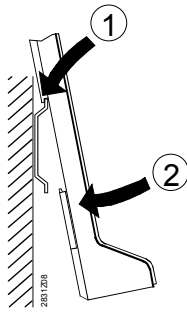

**Montageanleitung**  
**Mounting instructions**  
**Instruction de montage**  
**Istruzione di montaggio**

**AEK84**  
**ALW30**  
**QAB30**

**AEW2.1**  
**ALW84**  
**WRI80**

DIN-Schiene: Montage  
 DIN rail: mounting  
 Rail DIN: Montage  
 Profilati DIN: montaggio

DIN-Schiene: Demontage  
 DIN rail: removal  
 Rail DIN: démontage  
 Profilati DIN: smontaggio

## QAB30

DN	A [Ø mm]	T [mm]	L [mm]	Type
3/4"	26,9	22,4	<b>20</b>	ALT35
1"	33,8	25,8	<b>16</b>	ALT35
DN32	42,4	30,4	<b>12</b>	ALT35
DN40	48,3	30,4	<b>12</b>	ALT35
DN50	60,3	53,1	<b>20</b>	ALT65
DN65	76,1	53,1	<b>20</b>	ALT65
DN80	88,9	52,8	<b>20</b>	ALT65

## Massbild Dimensions Encombrement Ingombro