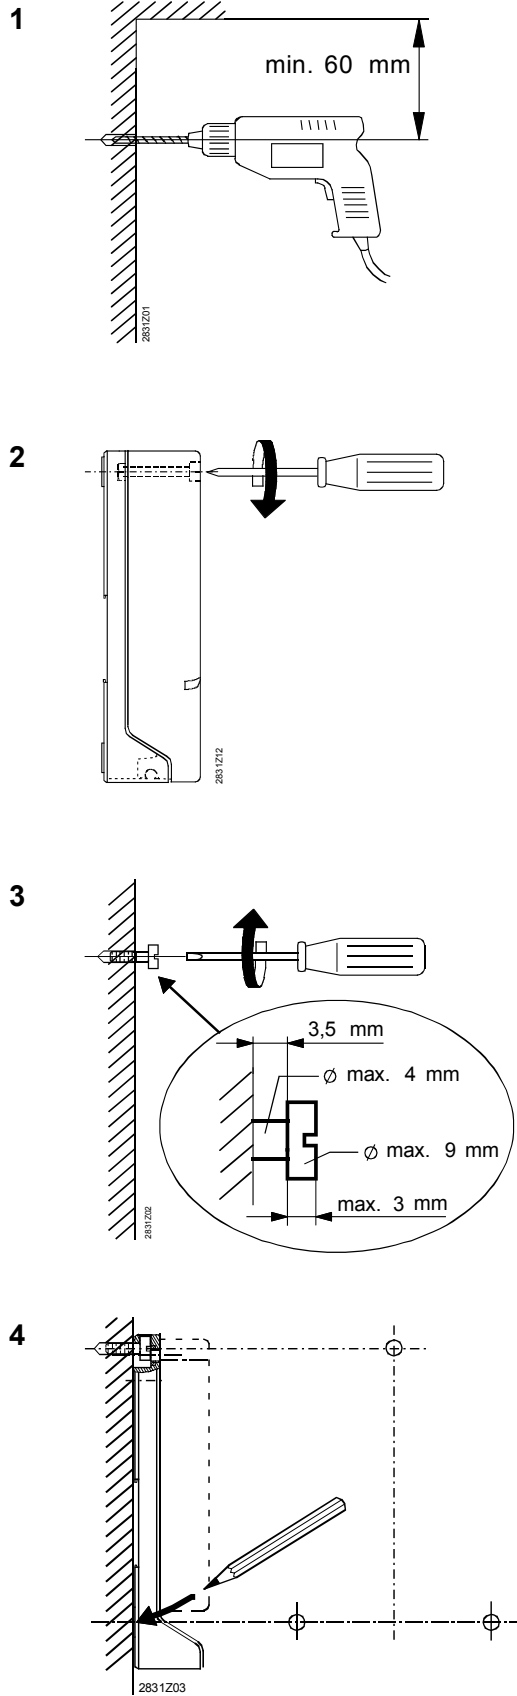

**Montageanleitung**  
**Mounting instructions**  
**Instruction de montage**  
**Istruzione di montaggio**

**AEK84**  
**ALW30**  
**QAB30**

**AEW2.1**  
**ALW84**  
**WRI80**

DIN-Schiene: Montage  
 DIN rail: mounting  
 Rail DIN: Montage  
 Profilati DIN: montaggio

DIN-Schiene: Demontage  
 DIN rail: removal  
 Rail DIN: démontage  
 Profilati DIN: smontaggio

## QAB30

DN	A [Ø mm]	T [mm]	L [mm]	Type
3/4"	26,9	22,4	<b>20</b>	ALT35
1"	33,8	25,8	<b>16</b>	ALT35
DN32	42,4	30,4	<b>12</b>	ALT35
DN40	48,3	30,4	<b>12</b>	ALT35
DN50	60,3	53,1	<b>20</b>	ALT65
DN65	76,1	53,1	<b>20</b>	ALT65
DN80	88,9	52,8	<b>20</b>	ALT65

## Massbild Dimensions Encombrement Ingombro