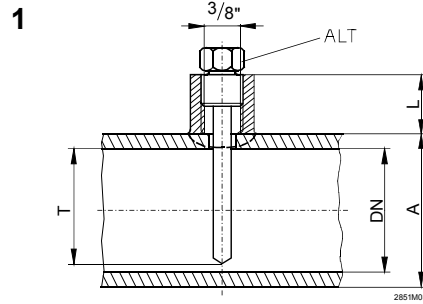

**Montageanleitung**  
**Mounting instructions**  
**Instruction de montage**  
**Istruzione di montaggio**

**AEK84**  
**ALW30**  
**QAB30**

**AEW2.1**  
**ALW84**  
**WRI80**

DIN-Schiene: Montage  
 DIN rail: mounting  
 Rail DIN: Montage  
 Profilati DIN: montaggio

DIN-Schiene: Demontage  
 DIN rail: removal  
 Rail DIN: démontage  
 Profilati DIN: smontaggio

## QAB30

DN	A [Ø mm]	T [mm]	L [mm]	Type
3/4"	26,9	22,4	<b>20</b>	ALT35
1"	33,8	25,8	<b>16</b>	ALT35
DN32	42,4	30,4	<b>12</b>	ALT35
DN40	48,3	30,4	<b>12</b>	ALT35
DN50	60,3	53,1	<b>20</b>	ALT65
DN65	76,1	53,1	<b>20</b>	ALT65
DN80	88,9	52,8	<b>20</b>	ALT65

## Massbild Dimensions Encombrement Ingombro