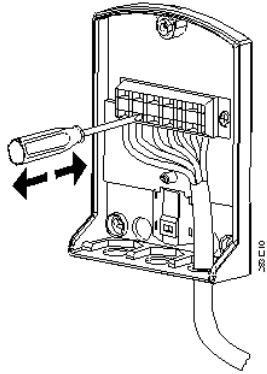

ALW30 ALW84