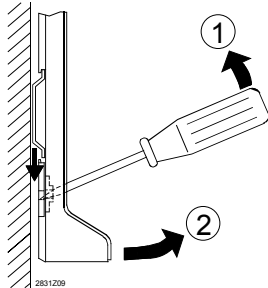

**Montageanleitung**  
**Mounting instructions**  
**Instruction de montage**  
**Istruzione di montaggio**

**AEK84**  
**ALW30**  
**QAB30**

**AEW2.1**  
**ALW84**  
**WRI80**

DIN-Schiene: Montage  
 DIN rail: mounting  
 Rail DIN: Montage  
 Profilati DIN: montaggio

DIN-Schiene: Demontage  
 DIN rail: removal  
 Rail DIN: démontage  
 Profilati DIN: smontaggio

## QAB30

DN	A [Ø mm]	T [mm]	L [mm]	Type
3/4"	26,9	22,4	<b>20</b>	ALT35
1"	33,8	25,8	<b>16</b>	ALT35
DN32	42,4	30,4	<b>12</b>	ALT35
DN40	48,3	30,4	<b>12</b>	ALT35
DN50	60,3	53,1	<b>20</b>	ALT65
DN65	76,1	53,1	<b>20</b>	ALT65
DN80	88,9	52,8	<b>20</b>	ALT65