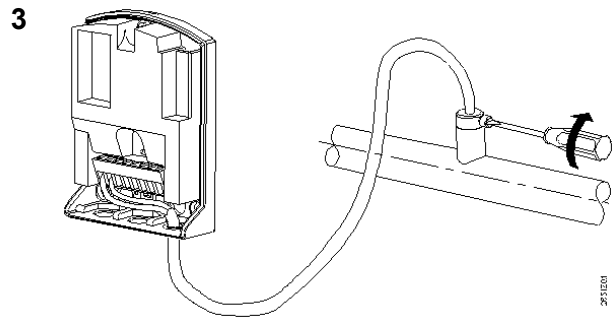

Kabel- farben	Cable colors	Couleur des fils	Colori di cavo
G1	weiss	white	blanc	bianco
G2	braun	brown	brun	bruno
MB	blau	blue	bleu	blu
DB	rosa	pink	rose	rosa
D1	grau	grey	gris	grigio
MD	grün	green	vert	verde
P1	gelb	yellow	jaune	giallo
R1	rot	red	rouge	rosso