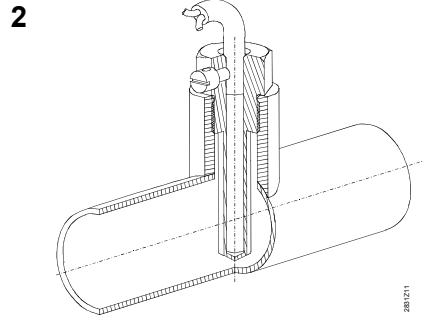

ALW30 ALW84