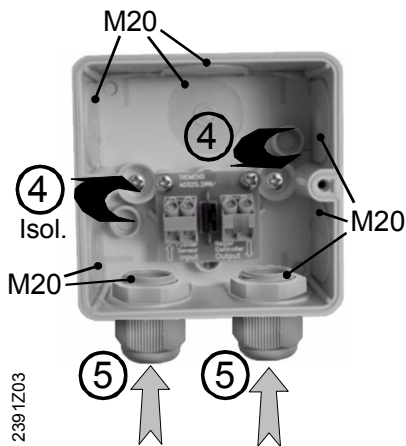

de Montageanleitung
en Mounting instructions
fr Instructions de montage
it Istruzioni di montaggio

Anschlussdose mit Überspannungsschutz
Conduit box with overvoltage protection
Boîte de raccordement avec parasurtension
Raccordo con protezione di sovratensione

AGS2S.200

2391Z01

2391Z02

2391Z03

2391Z04