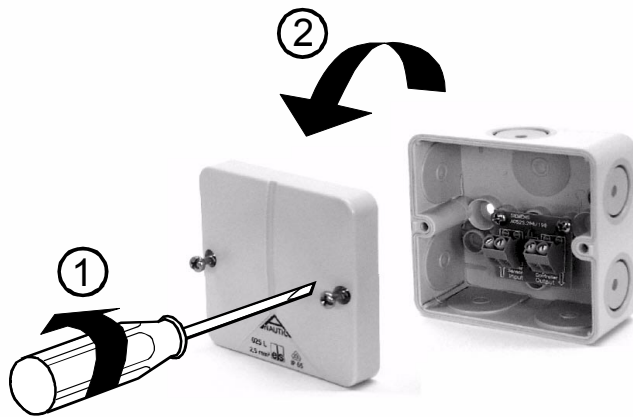

de Montageanleitung
en Mounting instructions
fr Instructions de montage
it Istruzioni di montaggio

Anschlussdose mit Überspannungsschutz
Conduit box with overvoltage protection
Boîte de raccordement avec parasurtension
Raccordo con protezione di sovratensione

AGS2S.200

2391Z01

2391Z02

2391Z03

2391Z04