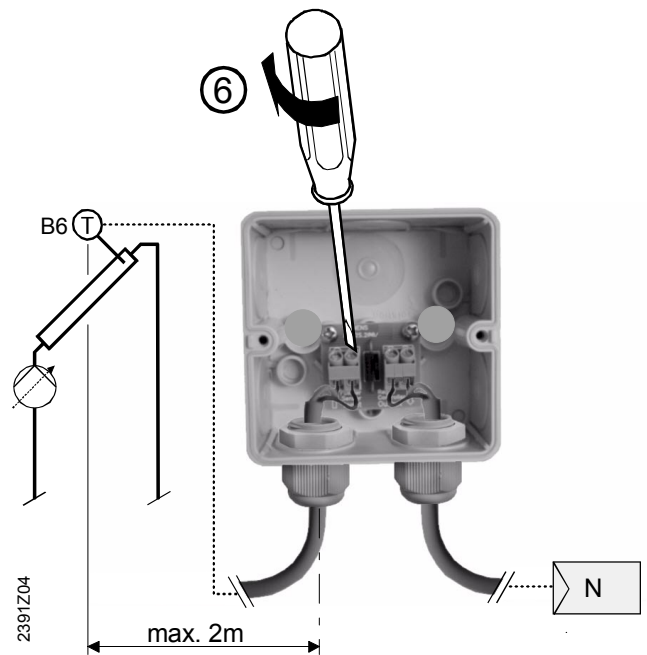

de Montageanleitung
en Mounting instructions
fr Instructions de montage
it Istruzioni di montaggio

Anschlussdose mit Überspannungsschutz
Conduit box with overvoltage protection
Boîte de raccordement avec parasurtension
Raccordo con protezione di sovratensione

AGS2S.200

2391Z01

2391Z02

2391Z03

2391Z04