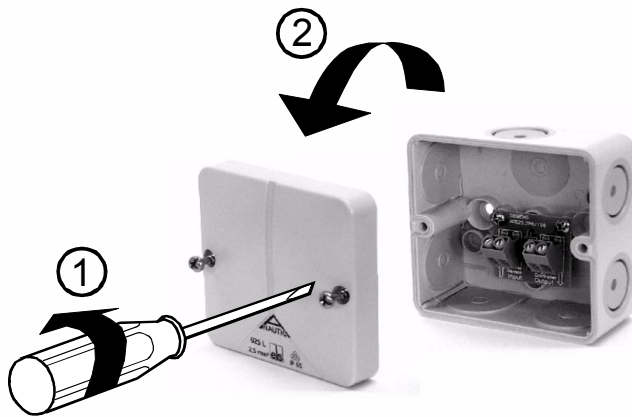

de Montageanleitung
en Mounting instructions
fr Instructions de montage
it Istruzioni di montaggio

Anschlussdose mit Überspannungsschutz
Conduit box with overvoltage protection
Boîte de raccordement avec parasurtension
Raccordo con protezione di sovratensione

AGS2S.200

2391Z01

2391Z02

2391Z03

2391Z04