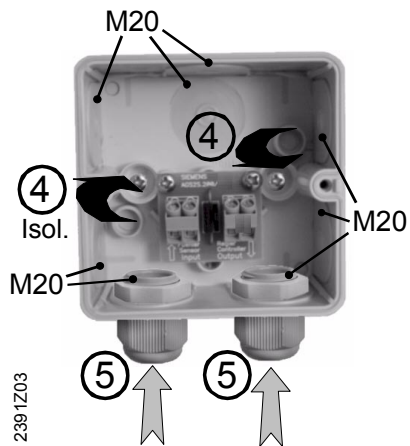

de Montageanleitung
en Mounting instructions
fr Instructions de montage
it Istruzioni di montaggio

Anschlussdose mit Überspannungsschutz
Conduit box with overvoltage protection
Boîte de raccordement avec parasurtension
Raccordo con protezione di sovratensione

AGS2S.200

2391Z01

2391Z02

2391Z03

2391Z04