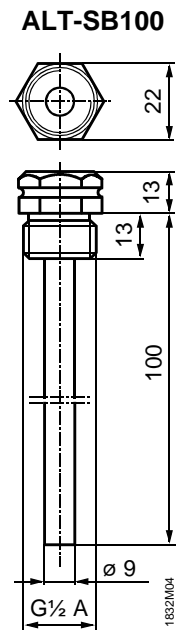

- de** Montageanleitung
- en** Mounting instructions
- fr** Instructions de montage
- sv** Monteringsinstruktion
- nl** Montage-aanwijzing
- it** Istruzioni di montaggio
- fi** Asennusohje
- es** Instrucciones de montaje
- da** Monteringsvejledning

- Kabeltemperaturfühler**
- Cable temperature sensor**
- Sonde de température a cable**
- Kabeltemperatürgivare**
- Temperatuuropnemer met Kabel**
- Sonda di temperatura a cavo**
- Uppoanturi**
- Sonda de temperatura para placa**
- Kabeltemperaturføler**

**QAP...**

Maße in mm  
 Dimensions in mm  
 Dimensiones en mm  
 Mått i mm  
 Maten in mm  
 Dimensioni in mm  
 Mitat mm  
 Dimensiones en mm  
 Mål i mm