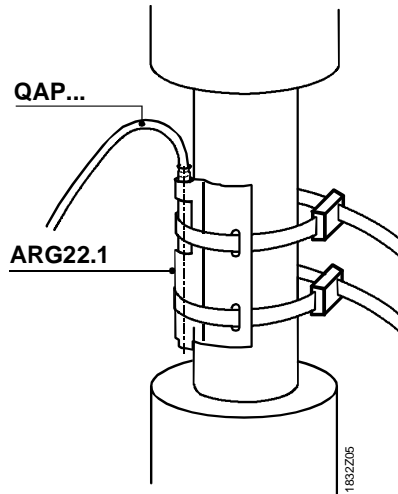

- de** Montageanleitung
- en** Mounting instructions
- fr** Instructions de montage
- sv** Monteringsinstruktion
- nl** Montage-aanwijzing
- it** Istruzioni di montaggio
- fi** Asennusohje
- es** Instrucciones de montaje
- da** Monteringsvejledning

- Kabeltemperaturfühler**
- Cable temperature sensor**
- Sonde de température a cable**
- Kabeltemperatürgivare**
- Temperatuuropnemer met Kabel**
- Sonda di temperatura a cavo**
- Uppoanturi**
- Sonda de temperatura para placa**
- Kabeltemperaturføler**

**QAP...**

Maße in mm  
 Dimensions in mm  
 Dimensiones en mm  
 Mått i mm  
 Maten in mm  
 Dimensioni in mm  
 Mitat mm  
 Dimensiones en mm  
 Mål i mm