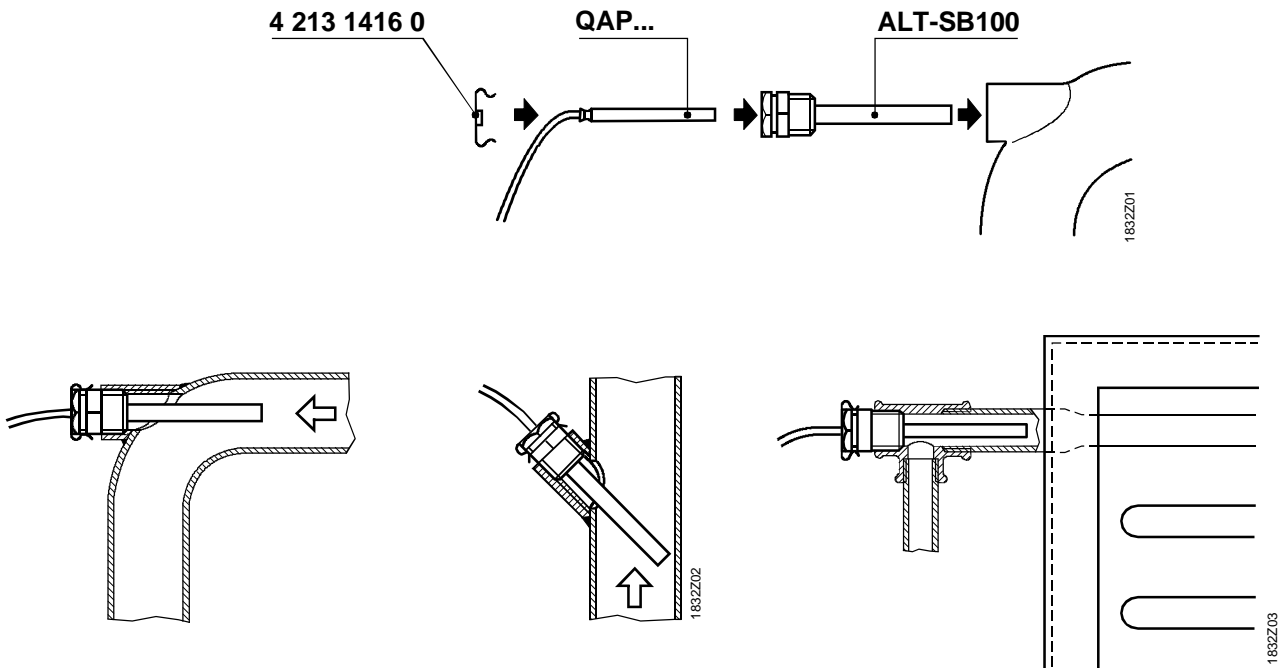

- de** Montageanleitung
- en** Mounting instructions
- fr** Instructions de montage
- sv** Monteringsinstruktion
- nl** Montage-aanwijzing
- it** Istruzioni di montaggio
- fi** Asennusohje
- es** Instrucciones de montaje
- da** Monteringsvejledning

- Kabeltemperaturfühler**
- Cable temperature sensor**
- Sonde de température a cable**
- Kabeltemperatürgivare**
- Temperatuuropnemer met Kabel**
- Sonda di temperatura a cavo**
- Uppoanturi**
- Sonda de temperatura para placa**
- Kabeltemperaturføler**

**QAP...**

Maße in mm  
 Dimensions in mm  
 Dimensiones en mm  
 Mått i mm  
 Maten in mm  
 Dimensioni in mm  
 Mitat mm  
 Dimensiones en mm  
 Mål i mm