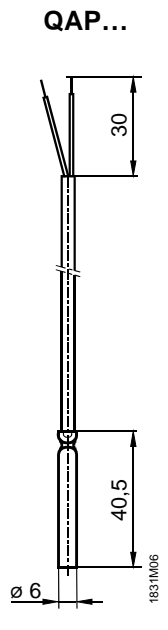

- de** Montageanleitung
- en** Mounting instructions
- fr** Instructions de montage
- sv** Monteringsinstruktion
- nl** Montage-aanwijzing
- it** Istruzioni di montaggio
- fi** Asennusohje
- es** Instrucciones de montaje
- da** Monteringsvejledning

- Kabeltemperaturfühler**
- Cable temperature sensor**
- Sonde de température a cable**
- Kabeltemperatürgivare**
- Temperatuuropnemer met Kabel**
- Sonda di temperatura a cavo**
- Uppoanturi**
- Sonda de temperatura para placa**
- Kabeltemperaturføler**

**QAP...**

Maße in mm  
 Dimensions in mm  
 Dimensiones en mm  
 Mått i mm  
 Maten in mm  
 Dimensioni in mm  
 Mitat mm  
 Dimensiones en mm  
 Mål i mm