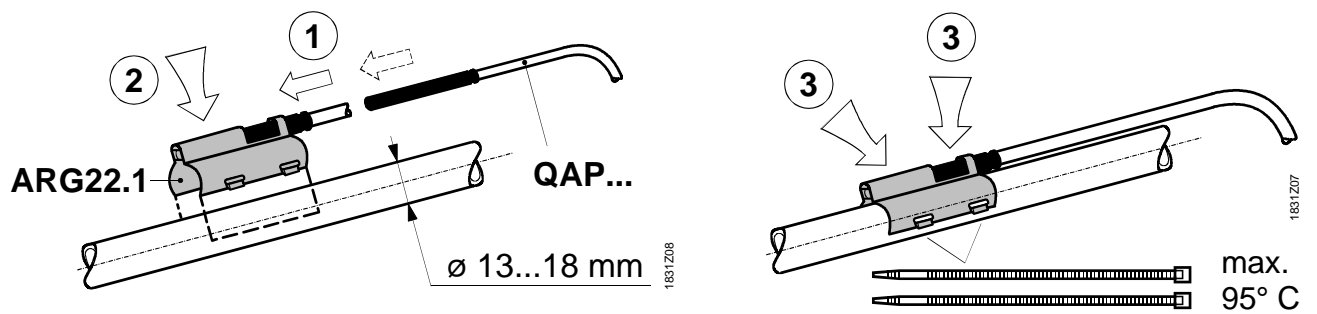

- **de** Montageanleitung
- **en** Mounting instructions
- **fr** Instructions de montage
- **sv** Monteringsinstruktion
- **nl** Montage-aanwijzing
- **it** Istruzioni di montaggio
- **fi** Asennusohje
- **es** Instrucciones de montaje
- **da** Monteringsvejledning

- **Kabeltemperaturfühler**
- **Cable temperature sensor**
- **Sonde de température a cable**
- **Kabeltemperatürgivare**
- **Temperatuuropnemer met Kabel**
- **Sonda di temperatura a cavo**
- **Uppoanturi**
- **Sonda de temperatura para placa**
- **Kabeltemperaturføler**

QAP...