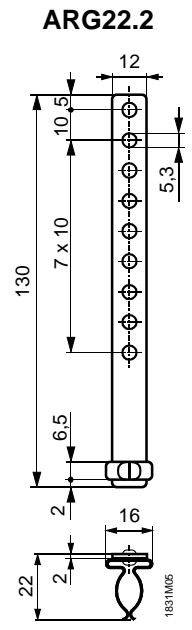

- de** Montageanleitung
- en** Mounting instructions
- fr** Instructions de montage
- sv** Monteringsinstruktion
- nl** Montage-aanwijzing
- it** Istruzioni di montaggio
- fi** Asennusohje
- es** Instrucciones de montaje
- da** Monteringsvejledning

- Kabeltemperaturfühler**
- Cable temperature sensor**
- Sonde de température a cable**
- Kabeltemperatürgivare**
- Temperatuuropnemer met Kabel**
- Sonda di temperatura a cavo**
- Uppoanturi**
- Sonda de temperatura para placa**
- Kabeltemperaturføler**

**QAP...**

Maße in mm  
 Dimensions in mm  
 Dimensiones en mm  
 Mått i mm  
 Maten in mm  
 Dimensioni in mm  
 Mitat mm  
 Dimensiones en mm  
 Mål i mm