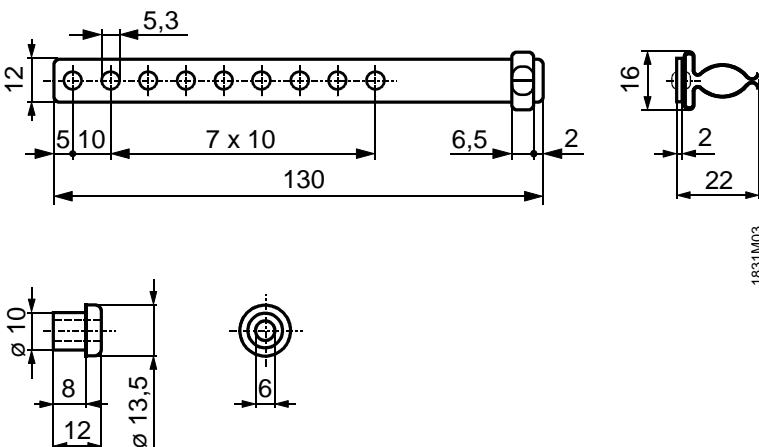

sv Måttuppgifter
nl Maatschets
it Ingombri

fi Mittapiirros
es Dimensiones
da Målskitse

QAP...

- 1) Wirksame Fühlerlänge
 Active detector length
 Longueur de sonde active
 Effektiv givarlänge
 Werkzame opnemerlengte
 Lunghezza attiva
 Anturin toirniva pituus
 Longitud de sonda activa
 Effektiv følerlængde

ARG22.2

Maße in mm
 Dimensions in mm
 Dimensions en mm
 Mått i mm
 Maten in mm
 Dimensioni in mm
 Mitat mm
 Dimensiones en mm
 Mål i mm