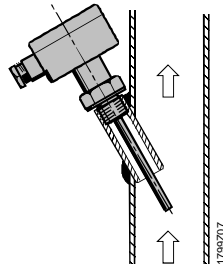

DN ≥ 80 mm

- de** Maßbilder
- en** Dimensions
- fr** Encombremets

- sv** Måttuppgifter
- nl** Maatschets
- it** Ingombri

- fi** Mittapiirros
- es** Dimensiones
- da** Målskitse

QAE1...-200:

Typ	A [mm]
QAE100B.1-200	100
QAE100B.2-200	160
QAE170B.1-200	100
QAE170B.2-200	160

Maße in mm
 Dimensions in mm
 Dimensions en mm
 Mått i mm
 Maten in mm
 Dimensioni in mm
 Mitat mm
 Dimensiones en mm
 Mål i mm

QAE1...-130, QAE1...-120

QAE100...

QAE160...

QAE170...

DN ≤ 80 mm

DN ≤ 80 mm

DN ≥ 80 mm