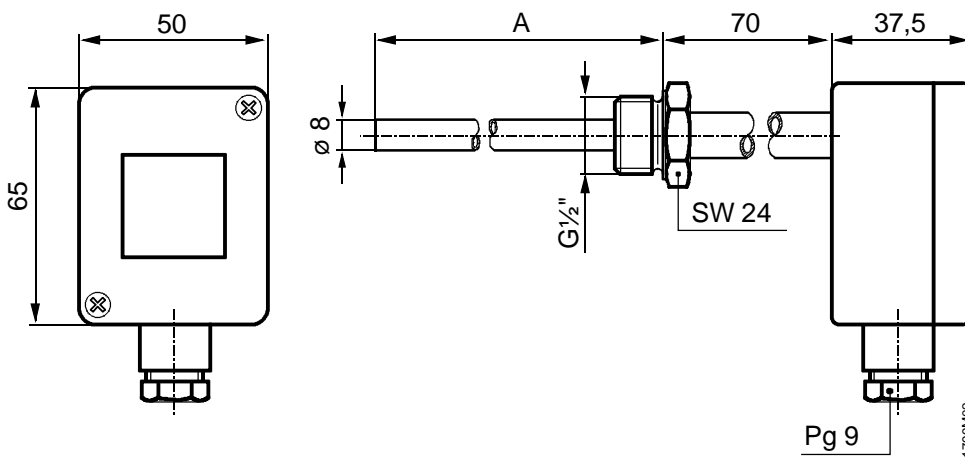

DN ≥ 80 mm

- de** Maßbilder
- en** Dimensions
- fr** Encombremets

- sv** Måttuppgifter
- nl** Maatschets
- it** Ingombri

- fi** Mittapiirros
- es** Dimensiones
- da** Målskitse

QAE1...-200:

Typ	A [mm]
QAE100B.1-200	100
QAE100B.2-200	160
QAE170B.1-200	100
QAE170B.2-200	160

Maße in mm
 Dimensions in mm
 Dimensions en mm
 Mått i mm
 Maten in mm
 Dimensioni in mm
 Mitat mm
 Dimensiones en mm
 Mål i mm

QAE1...-130, QAE1...-120

QAE100...

QAE160...

QAE170...

DN ≤ 80 mm

DN ≤ 80 mm

DN ≥ 80 mm

de Maßbilder
en Dimensions
fr Encombremets

sv Måttuppgifter
nl Maatschets
it Ingombri

fi Mittapiirros
es Dimensiones
da Målskitse

QAE1...-130, QAE1...-120:

Typ	A [mm]
QAE100B.1-130	100
QAE100B.2-130	160
QAE160B.1-120	100
QAE160B.2-120	160
QAE170B.1-120	100
QAE170B.2-120	160