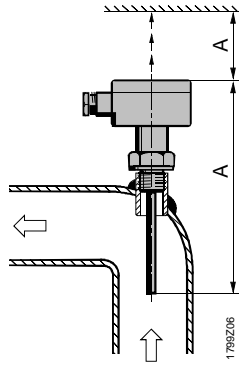

DN ≥ 80 mm

- de** Maßbilder
- en** Dimensions
- fr** Encombremets

- sv** Måttuppgifter
- nl** Maatschets
- it** Ingombri

- fi** Mittapiirros
- es** Dimensiones
- da** Målskitse

QAE1...-200:

Typ	A [mm]
QAE100B.1-200	100
QAE100B.2-200	160
QAE170B.1-200	100
QAE170B.2-200	160

Maße in mm
 Dimensions in mm
 Dimensions en mm
 Mått i mm
 Maten in mm
 Dimensioni in mm
 Mitat mm
 Dimensiones en mm
 Mål i mm

QAE1...-130, QAE1...-120

QAE100...

QAE160...

QAE170...

DN ≤ 80 mm

DN ≤ 80 mm

DN ≥ 80 mm

de Maßbilder
en Dimensions
fr Encombremets

sv Måttuppgifter
nl Maatschets
it Ingombri

fi Mittapiirros
es Dimensiones
da Målskitse

QAE1...-130, QAE1...-120:

Typ	A [mm]
QAE100B.1-130	100
QAE100B.2-130	160
QAE160B.1-120	100
QAE160B.2-120	160
QAE170B.1-120	100
QAE170B.2-120	160