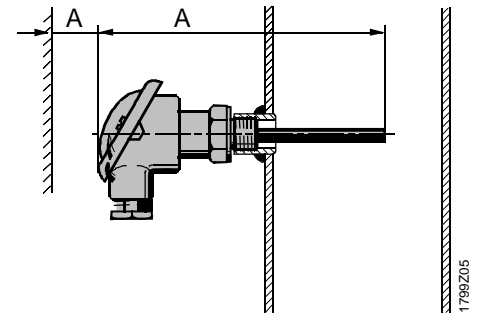

QAE100B...

QAE160B...

QAE170B...

QAE1...-200

QAE100...

QAE170...

DN ≤ 80 mm

DN ≤ 80 mm

DN ≥ 80 mm

- de** Maßbilder
- en** Dimensions
- fr** Encombremets

- sv** Måttuppgifter
- nl** Maatschets
- it** Ingombri

- fi** Mittapiirros
- es** Dimensiones
- da** Målskitse

QAE1...-200:

Typ	A [mm]
QAE100B.1-200	100
QAE100B.2-200	160
QAE170B.1-200	100
QAE170B.2-200	160