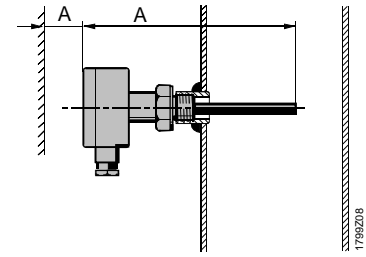

DN ≥ 80 mm

- de** Maßbilder
- en** Dimensions
- fr** Encombremets

- sv** Måttuppgifter
- nl** Maatschets
- it** Ingombri

- fi** Mittapiirros
- es** Dimensiones
- da** Målskitse

QAE1...-200:

Typ	A [mm]
QAE100B.1-200	100
QAE100B.2-200	160
QAE170B.1-200	100
QAE170B.2-200	160

Maße in mm
 Dimensions in mm
 Dimensions en mm
 Mått i mm
 Maten in mm
 Dimensioni in mm
 Mitat mm
 Dimensiones en mm
 Mål i mm

QAE1...-130, QAE1...-120

QAE100...

QAE160...

QAE170...

DN ≤ 80 mm

DN ≤ 80 mm

DN ≥ 80 mm

de Maßbilder
en Dimensions
fr Encombremets

sv Måttuppgifter
nl Maatschets
it Ingombri

fi Mittapiirros
es Dimensiones
da Målskitse

QAE1...-130, QAE1...-120:

Typ	A [mm]
QAE100B.1-130	100
QAE100B.2-130	160
QAE160B.1-120	100
QAE160B.2-120	160
QAE170B.1-120	100
QAE170B.2-120	160