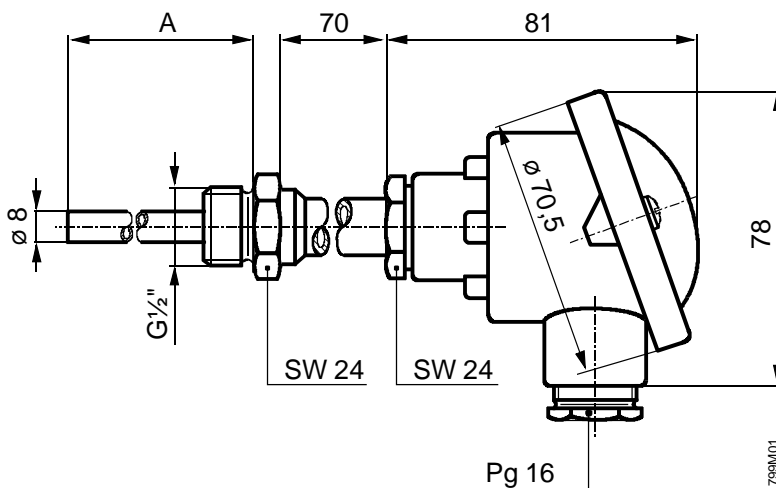

QAE100B...

QAE160B...

QAE170B...

QAE1...-200

QAE100...

QAE170...

DN ≤ 80 mm

DN ≤ 80 mm

DN ≥ 80 mm

- de** Maßbilder
- en** Dimensions
- fr** Encombremets

- sv** Måttuppgifter
- nl** Maatschets
- it** Ingombri

- fi** Mittapiirros
- es** Dimensiones
- da** Målskitse

QAE1...-200:

Typ	A [mm]
QAE100B.1-200	100
QAE100B.2-200	160
QAE170B.1-200	100
QAE170B.2-200	160