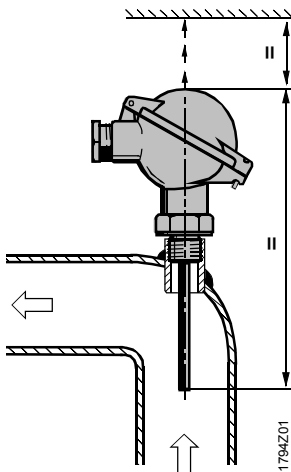

QAE3010...

QAE3075...

QAE3010...

QAE3075...

- de** Maßbilder
- en** Dimensions
- fr** Encombremnts

- sv** Måttuppgifter
- nl** Maatschets
- it** Ingombri

- fi** Mittapiirros
- es** Dimensiones
- da** Målskitse

Typ	A [mm]
QAE3010.010	100
QAE3010.016	160
QAE3075.010	100
QAE3075.016	160

Maße in mm
 Dimensions in mm
 Dimensions en mm
 Mått i mm
 Maten in mm
 Dimensioni in mm
 Mitat mm
 Dimensiones en mm
 Mål i mm