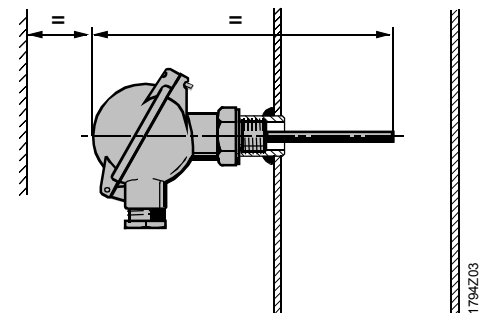

QAE3010...

QAE3075...

QAE3010...

QAE3075...

- de** Maßbilder
- en** Dimensions
- fr** Encombremnts

- sv** Måttuppgifter
- nl** Maatschets
- it** Ingombri

- fi** Mittapiirros
- es** Dimensiones
- da** Målskitse

Typ	A [mm]
QAE3010.010	100
QAE3010.016	160
QAE3075.010	100
QAE3075.016	160

Maße in mm
 Dimensions in mm
 Dimensions en mm
 Mått i mm
 Maten in mm
 Dimensioni in mm
 Mitat mm
 Dimensiones en mm
 Mål i mm