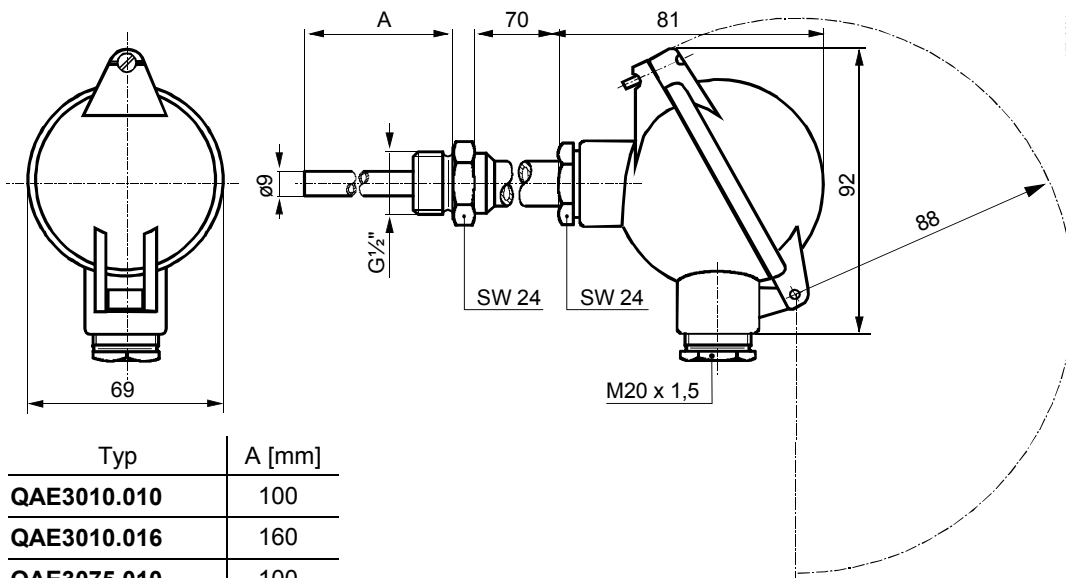

QAE3010...

QAE3075...

QAE3010...

QAE3075...

- de** Maßbilder
- en** Dimensions
- fr** Encombremnts

- sv** Måttuppgifter
- nl** Maatschets
- it** Ingombri

- fi** Mittapiirros
- es** Dimensiones
- da** Målskitse

Typ	A [mm]
QAE3010.010	100
QAE3010.016	160
QAE3075.010	100
QAE3075.016	160

Maße in mm
 Dimensions in mm
 Dimensions en mm
 Mått i mm
 Maten in mm
 Dimensioni in mm
 Mitat mm
 Dimensiones en mm
 Mål i mm