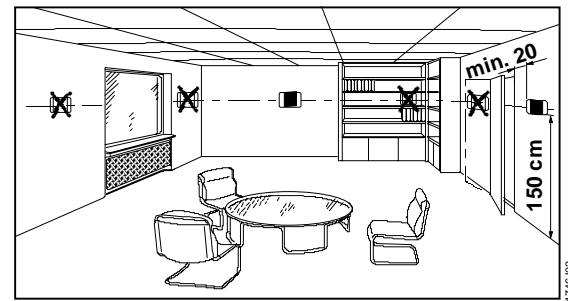

de Montageanleitung
en Mounting instruction
fr Instruction de montage
sv Monteringsinstruktion
nl Montage-aanwijzing
it Istruzione di montaggio
fi Asennus ohjeet
es Instrucción de montaje
da Monteringsvejledning

Raumtemperaturfühler
Room temperature sensor
Sonde de température ambiante
Rumtemperaturgivare
Ruimtemperaturopnemer
Sonda di temperatura ambiente
Lämpötilan anturi huoneasennusta varten
Sonda de temperatura de ambiente
Rumtemperaturføleren

QAA100

QAA160

QAA170