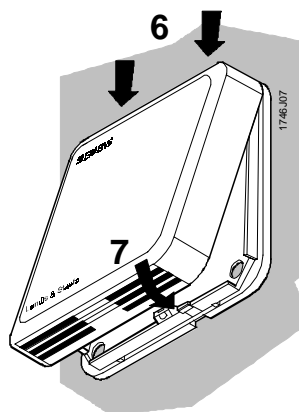

Raumtemperaturfühler
Room temperature sensor
Sonde de température ambiante
Rumtemperaturgivare
Ruimtemperaturopnemer
Sonda di temperatura ambiente
Lämpötilan anturi huoneasennusta varten
Sonda de temperatura de ambiente
Rumtemperaturføleren

QAA100

QAA160

QAA170

QAA100

QAA160

QAA170

de Maßbilder
en Dimensions
fr Encombremnts

sv Måttuppgifter
nl Maatschets
it Ingombri