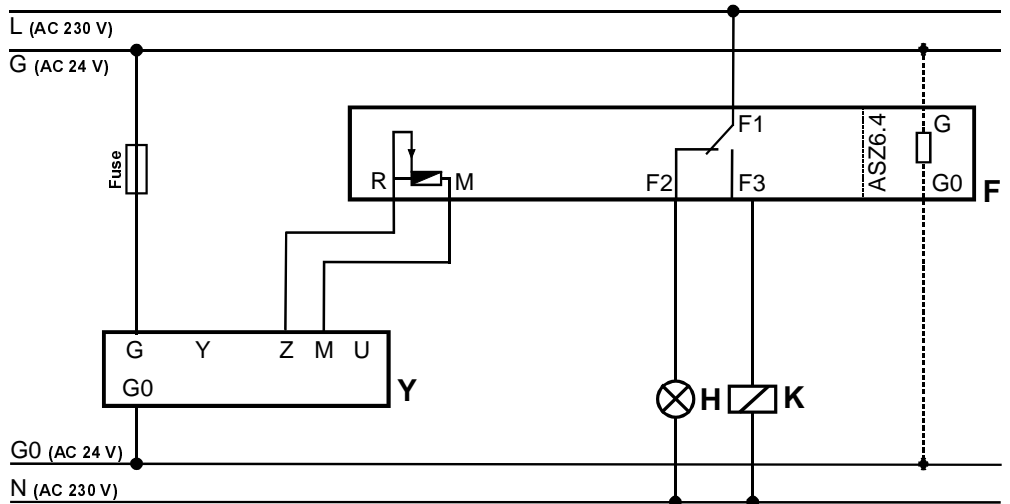

QAF21...

1 Schaltpläne / Diagrams / Schémas

Geräteschaltplan
Internal diagram
Schéma des connexions

Anschlusschaltplan
Connection diagram
Schéma de raccordement

- F** Frostschutzwächter QAF21
QAF21 frost protection monitor
thermostat antigel QAF21
- Y** Stellantrieb SK...62UA
SK...UA actuator
servomoteur SK...62UA
- K** Betriebsrelais / Ventilatorschütze
(Steuerung nicht berücksichtigt)
Operating relay / fan contactor
(disregard control)
relais de fonctionnement /
disjoncteur de ventilateur
(commande non prise en compte)
- H** Signalisierung der Frostgefahr
Signal danger of frost
signalisation du risque de gel