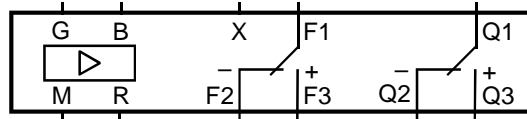

de Anwendungshinweise
en Application notes
fr Conseils d'application

Frostschutzwächter für SK...62UA-Antriebe
Frost protection monitor for SK...62UA actuators
Thermostat antigel pour servomoteurs SK...62UA

QAF61...

1 Schaltpläne / Diagrams / Schémas

Geräteschaltplan
Internal diagram
Schéma des connexions