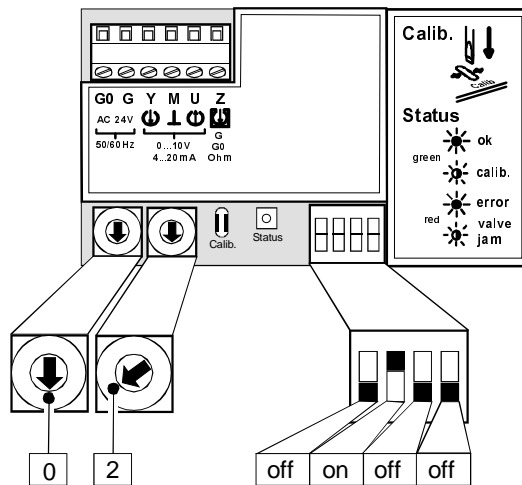

QAF21...

1 Schaltpläne / Diagrams / Schémas

Geräteschaltplan
Internal diagram
Schéma des connexions

Anschlusschaltplan
Connection diagram
Schéma de raccordement

- F** Frostschutzwächter QAF21
QAF21 frost protection monitor
thermostat antigel QAF21
- Y** Stellantrieb SK...62UA
SK...UA actuator
servomoteur SK...62UA
- K** Betriebsrelais / Ventilatorschütze
(Steuerung nicht berücksichtigt)
Operating relay / fan contactor
(disregard control)
relais de fonctionnement /
disjoncteur de ventilateur
(commande non prise en compte)
- H** Signalisierung der Frostgefahr
Signal danger of frost
signalisation du risque de gel

2 Einstellungen / Setup / Réglages

QAF21-Mode
QAF21 mode
Mode QAF21

Antriebe:
Actuators:
Servomoteurs:

- SKB62UA
- SKC62UA
- SKD62UA

de Anwendungshinweise
en Application notes
fr Conseils d'application

Frostschutzwächter für SK...62UA-Antriebe
Frost protection monitor for SK...62UA actuators
Thermostat antigel pour servomoteurs SK...62UA

QAF61...

1 Schaltpläne / Diagrams / Schémas

Geräteschaltplan
Internal diagram
Schéma des connexions

Anschlusschaltplan
Connection diagram
Schéma de raccordement

- N** Regler
Controller
régulateur
- B** Frostschutzfühler
Frost protection sensor
sonde antigel
- F** Frostschutzwächter QAF61
QAF61 frost protection monitor
thermostat antigel QAF61
- Y** Stellantrieb SK...62UA
SK...62UA actuator
servomoteur SK...62UA
- K** Betriebsrelais / Ventilatorschütze
(Steuerung nicht berücksichtigt)
Operating relay / fan contactor
(disregard control)
relais de fonctionnement /
disjoncteur de ventilateur
(commande non prise en compte)
- H** Signalisierung der Frostgefahr
Signal danger of frost
signalisation du risque de gel

2 Einstellungen / Setup / Réglages

QAF61-Mode
QAF61 mode
Mode QAF61

Antriebe:
Actuators:
Servomoteurs:

- SKB62UA
- SKC62UA
- SKD62UA