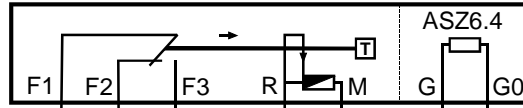

QAF21...

1 Schaltpläne / Diagrams / Schémas

Geräteschaltplan
Internal diagram
Schéma des connexions

Anschlusschaltplan
Connection diagram
Schéma de raccordement

- F** Frostschutzwächter QAF21
QAF21 frost protection monitor
thermostat antigel QAF21
- Y** Stellantrieb SK...62UA
SK...UA actuator
servomoteur SK...62UA
- K** Betriebsrelais / Ventilatorschütze
(Steuerung nicht berücksichtigt)
Operating relay / fan contactor
(disregard control)
relais de fonctionnement /
disjoncteur de ventilateur
(commande non prise en compte)
- H** Signalisierung der Frostgefahr
Signal danger of frost
signalisation du risque de gel