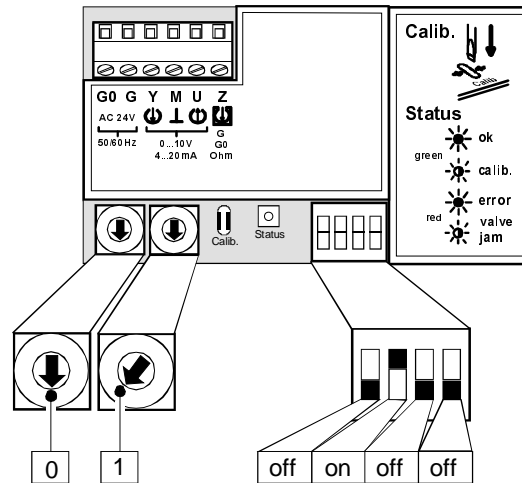

de Anwendungshinweise
en Application notes
fr Conseils d'application

Frostschutzwächter für SK...62UA-Antriebe
Frost protection monitor for SK...62UA actuators
Thermostat antigel pour servomoteurs SK...62UA

QAF21...

1 Schaltpläne / Diagrams / Schémas

Geräteschaltplan
Internal diagram
Schéma des connexions

Anschlusschaltplan
Connection diagram
Schéma de raccordement

- F** Frostschutzwächter QAF21
QAF21 frost protection monitor
thermostat antigel QAF21
- Y** Stellantrieb SK...62UA
SK...UA actuator
servomoteur SK...62UA
- K** Betriebsrelais / Ventilatorschütze
(Steuerung nicht berücksichtigt)
Operating relay / fan contactor
(disregard control)
relais de fonctionnement /
disjoncteur de ventilateur
(commande non prise en compte)
- H** Signalisierung der Frostgefahr
Signal danger of frost
signalisation du risque de gel

2 Einstellungen / Setup / Réglages

QAF21-Mode
QAF21 mode
Mode QAF21

Antriebe:
Actuators:
Servomoteurs:

- SKB62UA
- SKC62UA
- SKD62UA

de Anwendungshinweise
en Application notes
fr Conseils d'application

Frostschutzwächter für SK...62UA-Antriebe
Frost protection monitor for SK...62UA actuators
Thermostat antigel pour servomoteurs SK...62UA

QAF61...

1 Schaltpläne / Diagrams / Schémas

Geräteschaltplan
Internal diagram
Schéma des connexions

Anschlusschaltplan
Connection diagram
Schéma de raccordement

- N** Regler
Controller
régulateur
- B** Frostschutzfühler
Frost protection sensor
sonde antigel
- F** Frostschutzwächter QAF61
QAF61 frost protection monitor
thermostat antigel QAF61
- Y** Stellantrieb SK...62UA
SK...62UA actuator
servomoteur SK...62UA
- K** Betriebsrelais / Ventilatorschütze
(Steuerung nicht berücksichtigt)
Operating relay / fan contactor
(disregard control)
relais de fonctionnement /
disjoncteur de ventilateur
(commande non prise en compte)
- H** Signalisierung der Frostgefahr
Signal danger of frost
signalisation du risque de gel