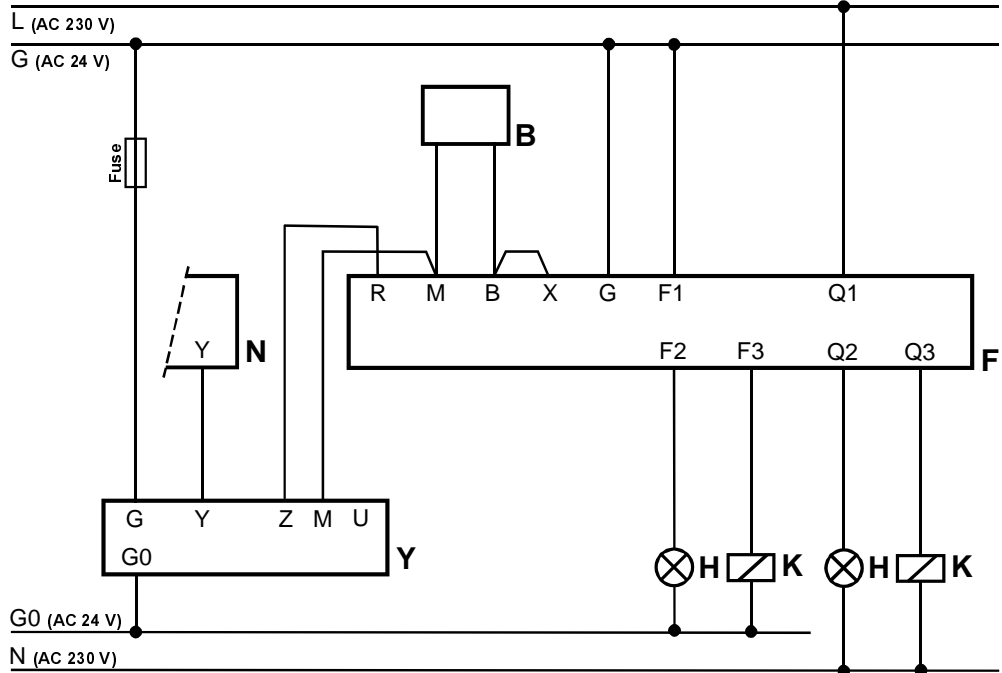

QAF61...

1 Schaltpläne / Diagrams / Schémas

Geräteschaltplan
Internal diagram
Schéma des connexions

Anschlusschaltplan
Connection diagram
Schéma de raccordement

- N** Regler
Controller
régulateur
- B** Frostschutzfühler
Frost protection sensor
sonde antigel
- F** Frostschutzwächter QAF61
QAF61 frost protection monitor
thermostat antigel QAF61
- Y** Stellantrieb SK...62UA
SK...62UA actuator
servomoteur SK...62UA
- K** Betriebsrelais / Ventilatorschütze
(Steuerung nicht berücksichtigt)
Operating relay / fan contactor
(disregard control)
relais de fonctionnement /
disjoncteur de ventilateur
(commande non prise en compte)
- H** Signalisierung der Frostgefahr
Signal danger of frost
signalisation du risque de gel