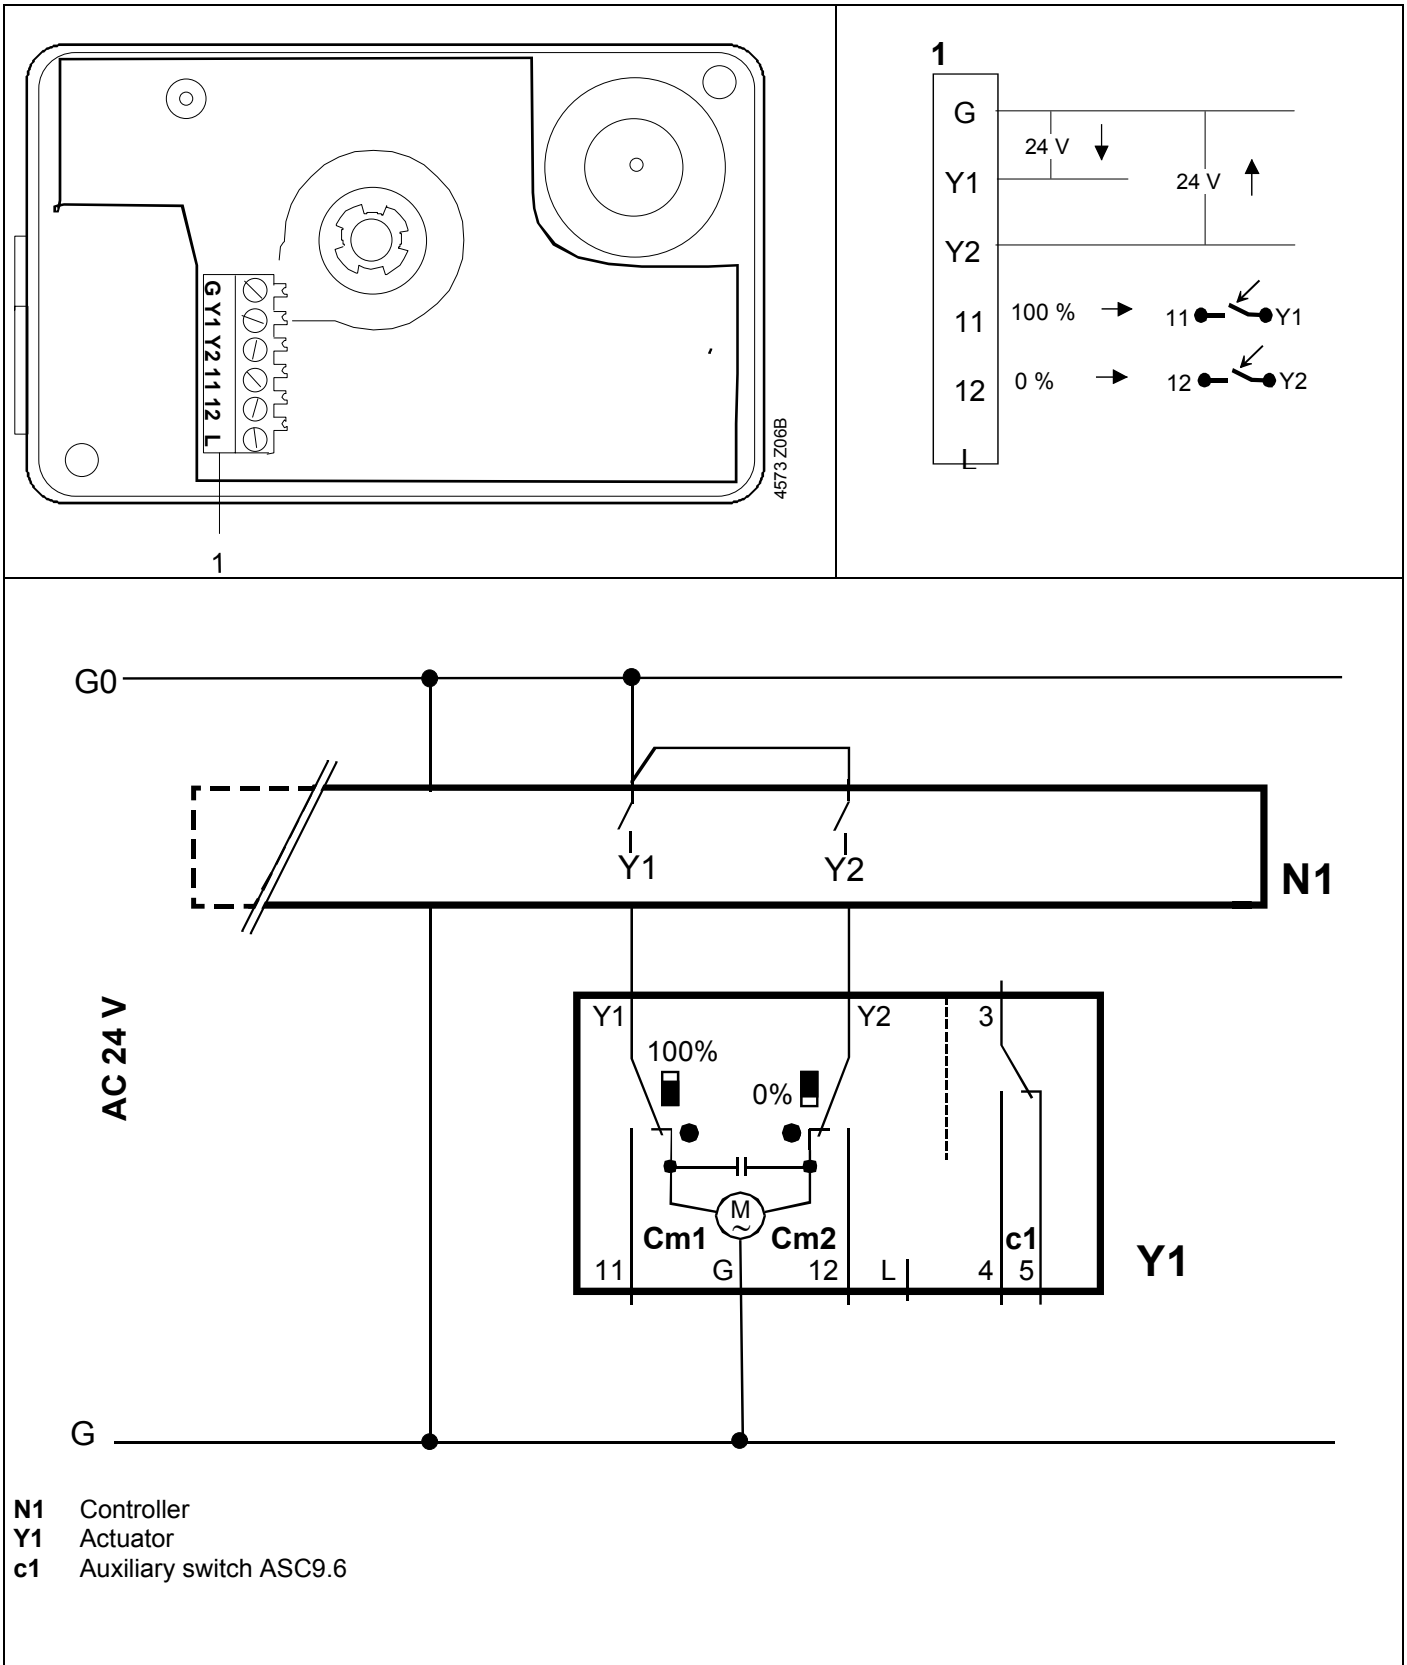

# SQS859.00

400 N ↓

IP54

5,5 mm, 150 sec. ↓

AC 24 V

Y1-N ↑

Y2-N ↓

4573Z09