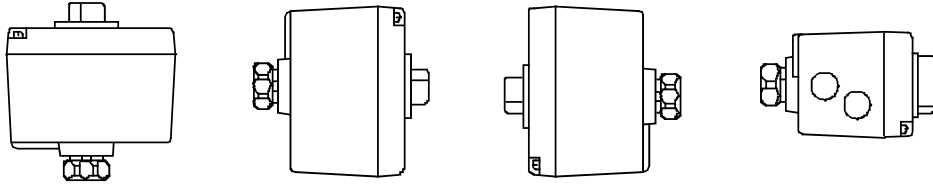

# SQS859.00

400 N ↓

IP54

5,5 mm, 150 sec. ↓

AC 24 V

Y1-N ↑

Y2-N ↓

4573Z09