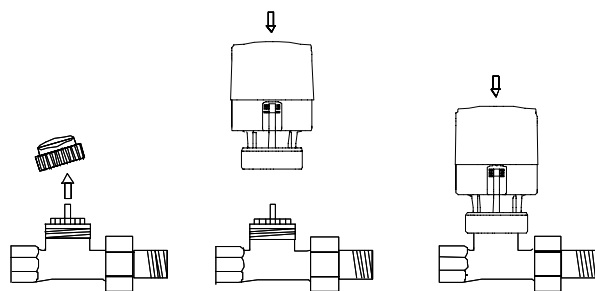

CIAT

REF7005137 AC 24V±20%
STA71CIA 50/60 Hz
 Assembled 2.5VA
 in Sweden T50

STA	1	Brown	G
	2	Blue	GO

VD2...
 VE2...
 VWP469...
 VMP469...