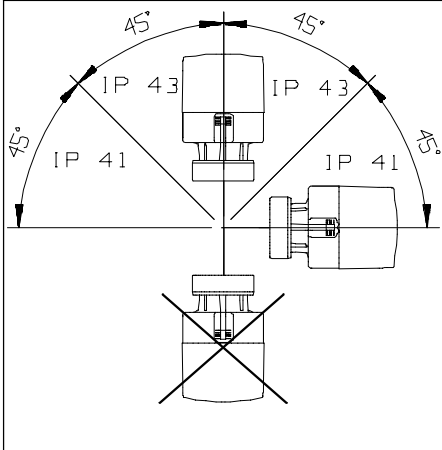

CIAT

REF7005137 AC 24V±20%
STA71CIA 50/60 Hz
 Assembled 2.5VA
 in Sweden T50

STA	1	Brown	G
	2	Blue	GO

VD2...
 VE2...
 VWP469...
 VMP469...