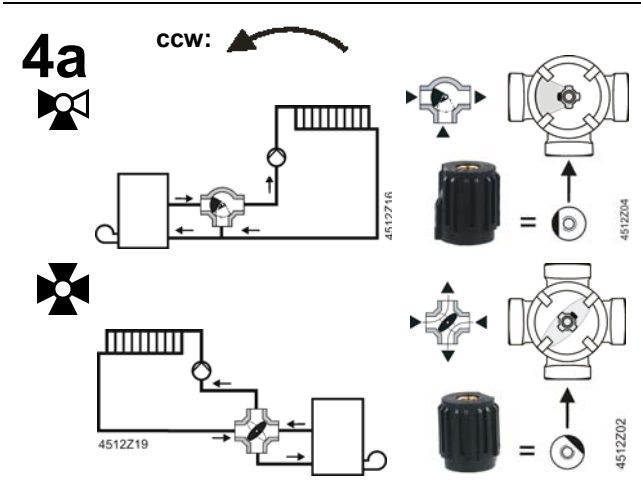

SQK34.00S
SQK84.00S
 (+ ESBE)

1	Q	DN15..25		DN20..50		DN15..25		DN20..50						
		3MG15 3MG25 3MG28 3MG20 3MG22	G119 G125 G132 G138 G151	4 173 5505 0	4511Z35	20	4 173 5502 0	00116	8	4 173 5505 0	4511Z35	20	4 173 5502 0	00116
SQK34..S	+					+			+			+		
							FRONT							

1													
	SQK34..S	+	VRG131 VRG132 VRG133	+	VRG141 VRG142 VRG143	+		+		+	2 x	+	

4 AC 230 V:

AC 24 V:

5a

5b

4511Z01