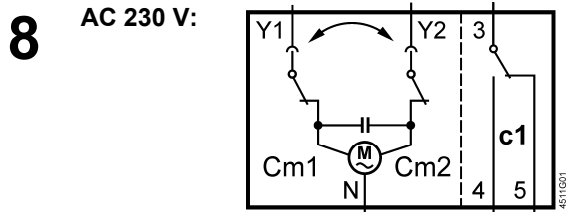

SQK34.00S
SQK84.00S
 (+ ESBE)

1	Q	DN15..25		DN20..50		DN15..25		DN20..50						
		3MG15 3MG25 3MG28 3MG20 3MG22	G119 G125 G132 G138 G151	4 173 5505 0	4511Z35	20	4 173 5502 0	00116	8	4 173 5505 0	4511Z35	20	4 173 5502 0	00116
SQK34..S	+					+			+			+		
							FRONT							