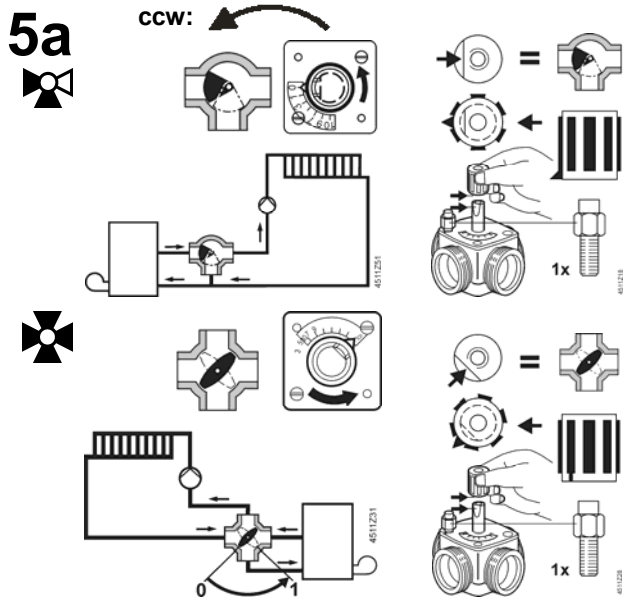

Stellantriebe für Hähne
Actuators for slipper valves
Servomoteurs vanne à secteur
Ställdon för vridslidventiler
Sevomotoren voor kranen
Servomandi per valvola a ettore
Venttiilin toimimootorit
Forstillingsorganer sleidehaner
Motorer for haner
Siłowniki do zaworów obrotowych
Pohony pro kohouty
Állítómotorok csapokhoz
Приводы для поворотных клапанов
Κινητήρες για περιστροφικές βάνες
滑阀执行器

1													
	SQK34..S	+	VRG131 VRG132 VRG133	+	VRG141 VRG142 VRG143	+		+		+	2 x	+	

4 AC 230 V:

AC 24 V:

5a

5b

4511Z01