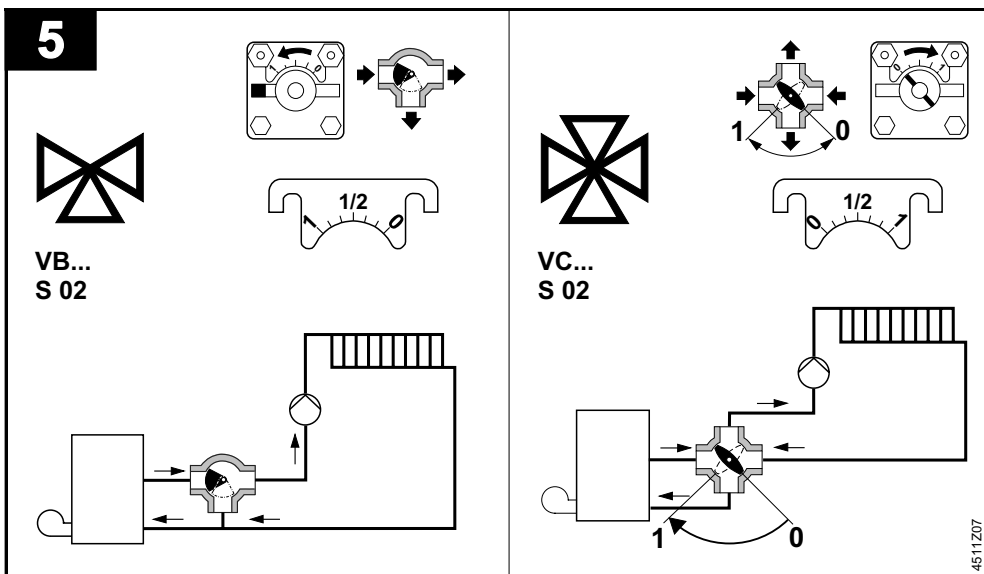

Nur für Verpackung!
Only for packing up!