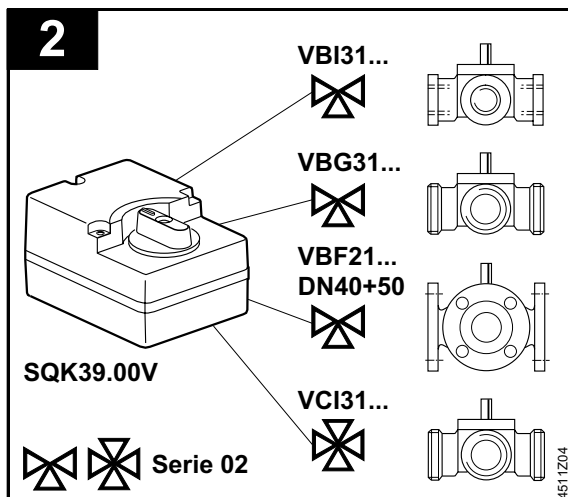

Stellantrieb für Hahnen
Actuator for slipper valves
Servomoteur pour vannes à secteur
Ställdon för vridslidventiler
Servomotor voor kranen

Servocomando per valvole a settore
Venttiilien toimimoottori
Servoactuador de válvulas de sector
Forstillingsorgan sleidehaner
Motor for haner

SQK39.00V
VB.../VC...
DN20...50 (S 02)

- **de** Montageanleitung
- **en** Mounting instructions
- **fr** Instructions de montage
- **sv** Monteringsinstruktion
- **nl** Montage-aanwijzing

- **it** Istruzioni di montaggio
- **fi** Asennusohje
- **es** Instrucciones de montaje
- **no** Monteringsveiledning
- **da** Monteringsvejledning

AC 230 V ± 15%
50 Hz / 60 Hz
IP42 IEC 529 / DIN 40 050
II IEC 730 / VDE 0631
-15°... +50°C