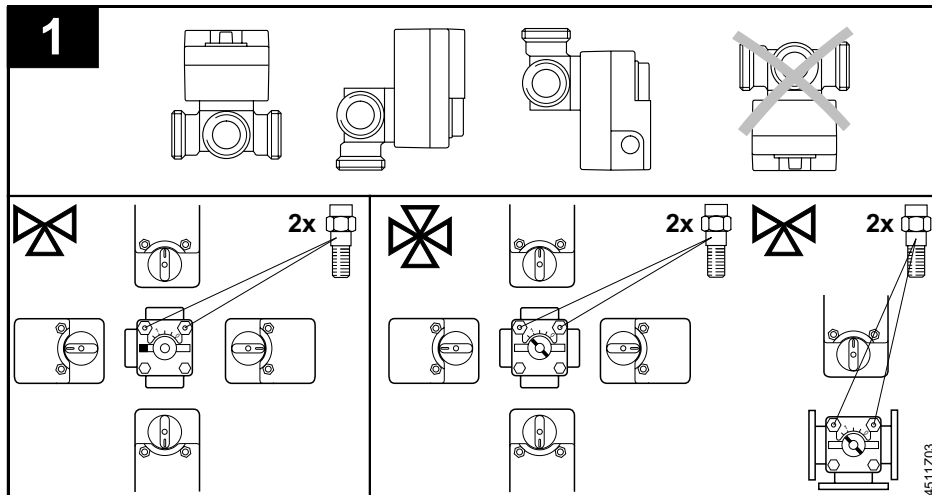

Stellantrieb für Hahnen
Actuator for slipper valves
Servomoteur pour vannes à secteur
Ställdon för vridslidventiler
Servomotor voor kranen

Servocomando per valvole a settore
Venttiilien toimimoottori
Servoactuador de válvulas de sector
Forstillingsorgan sleidehaner
Motor for haner

SQK39.00V
VB.../VC...
DN20...50 (S 02)

- **de** Montageanleitung
- **en** Mounting instructions
- **fr** Instructions de montage
- **sv** Monteringsinstruktion
- **nl** Montage-aanwijzing

- **it** Istruzioni di montaggio
- **fi** Asennusohje
- **es** Instrucciones de montaje
- **no** Monteringsveiledning
- **da** Monteringsvejledning

AC 230 V ± 15%
50 Hz / 60 Hz
IP42 IEC 529 / DIN 40 050
II IEC 730 / VDE 0631
-15°... +50°C