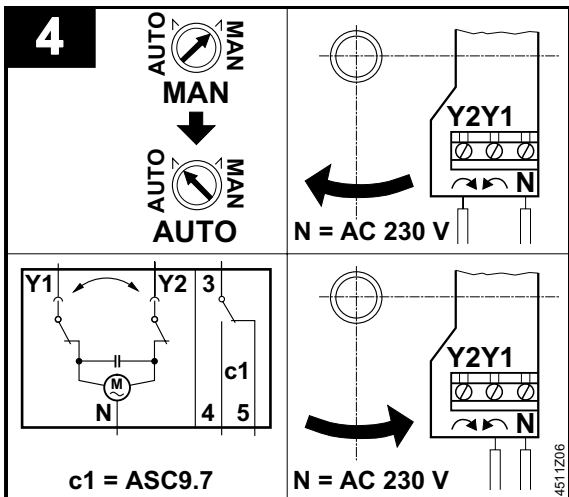

Nur für Verpackung!
Only for packing up!