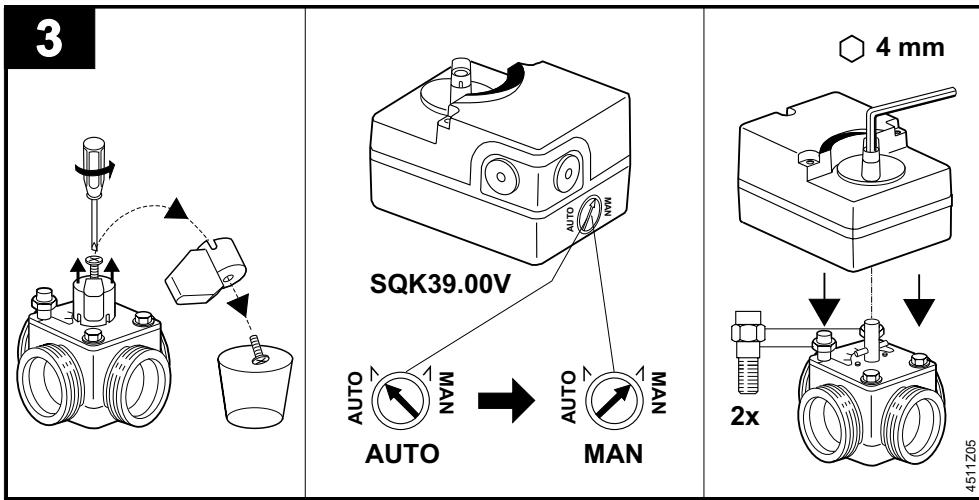

Nur für Verpackung!
Only for packing up!