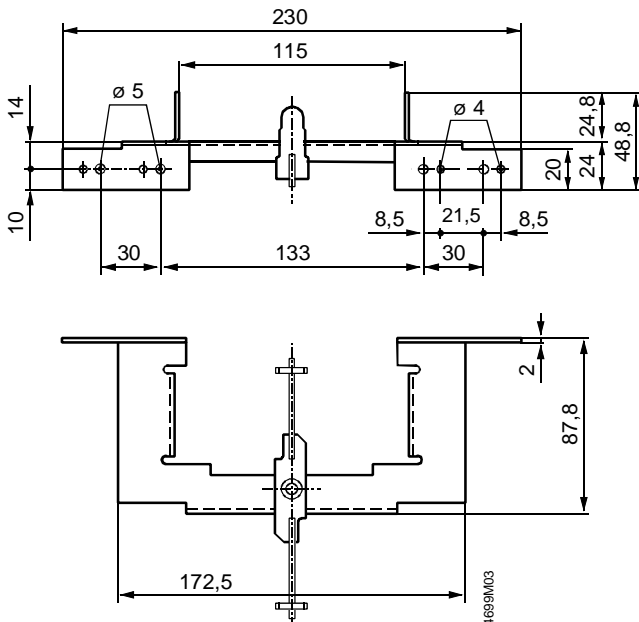

sv Montering med GIB16...1
nl Montage met GIB16...1
it Montaggio con GIB16...1

fi Asennus GIB16...1
es Montaje por GIB16...1
da Montering med GIB16...1

de Massbild
en Dimensions
fr Encombrement

sv Måttuppgift
nl Maatschets
it Ingombri

fi Mittapiirros
es Dimensiones
da Målskitse

Masse in mm
 Dimensions in mm
 Dimensions en mm
 Mått i mm
 Afmetingen in mm
 Dimensioni in mm
 Mitat mm
 Dimensiones en mm
 Mål i mm