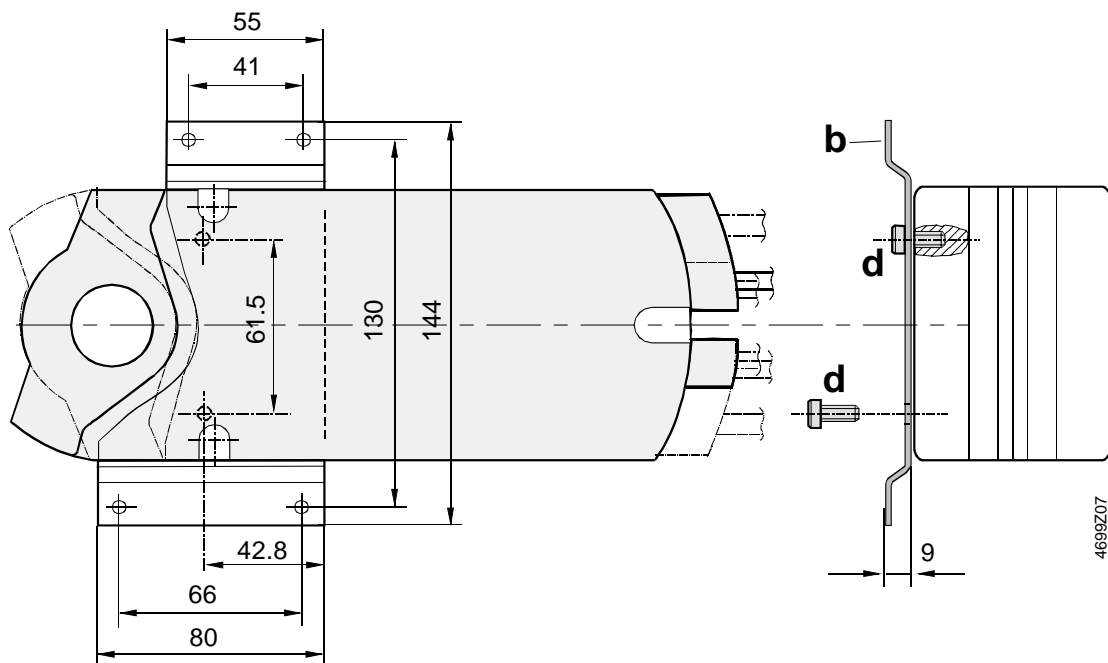

B

Trägermontage
Mounting
Montage

Montering
Montage
Montaggio

Asennus
Montaje
Montering