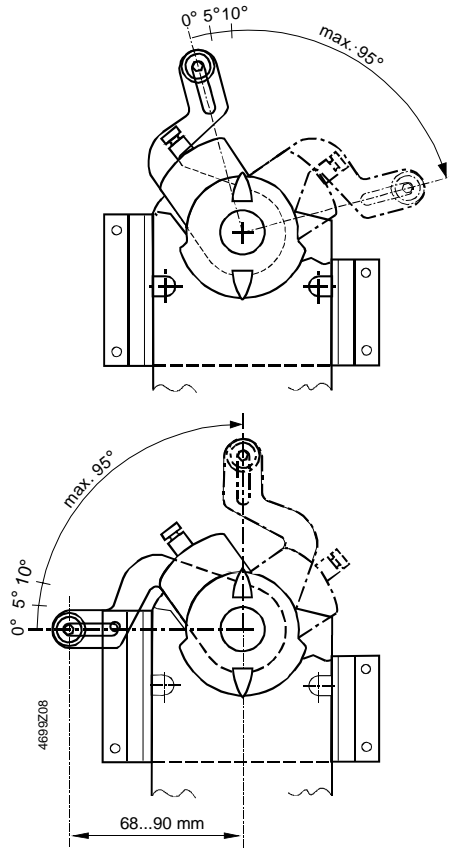

C

**Hebelmontage
Mounting
Montage**

**Monterig
Montage
Montaggio**

**Asennus
Montaje
Montering**