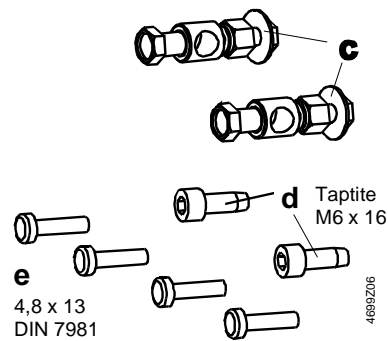

de	Montageanleitung
en	Mounting instructions
fr	Instructions de montage
sv	Monteringsinstruktion
nl	Montage-aanwijzing
it	Istruzioni di montaggio
fi	Asennusohje
es	Instrucciones de montaje
da	Monteringsvejledning

Dreh-/Hubaufbausatz mit Hebel und Träger
Rotary/linear set with lever and mounting plate
Kit de conv. rot./lin. avec levier et support
Slagomvandlare med hävarm och montageplatta
Roterende lineairset met hefboom en montageplaat
Set convers. rotativo/lineare con levismi e plastra di montaggio
Kääntö/työntöliikesarja, jossa vipu ja kiinnityslevy
Equipo para transm. rotat./lineal por leva con placa de montaje
Konsol med arm og monteringsplade

ASK71.4

A

Lieferumfang
Supply
Contenu

Leverans
Leveringsomvang
Contenuto

Toimituslaajuus
Contenido
Leverancens omfang