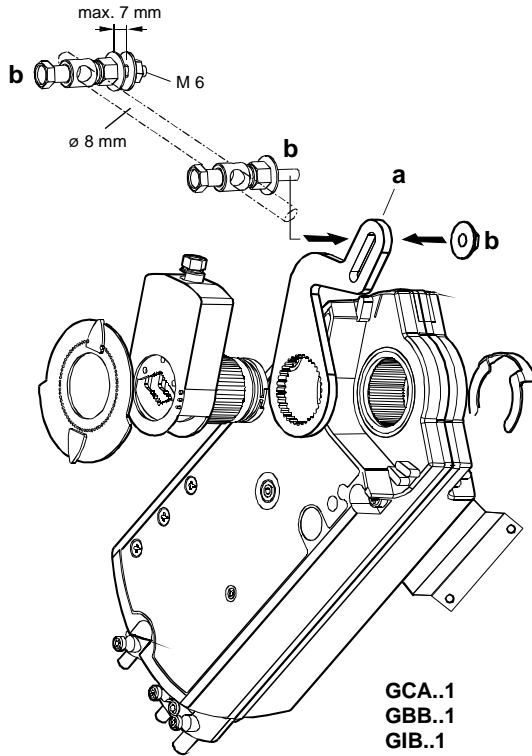

C

**Hebelmontage
Mounting
Montage**

**Monterig
Montage
Montaggio**

**Asennus
Montaje
Montering**