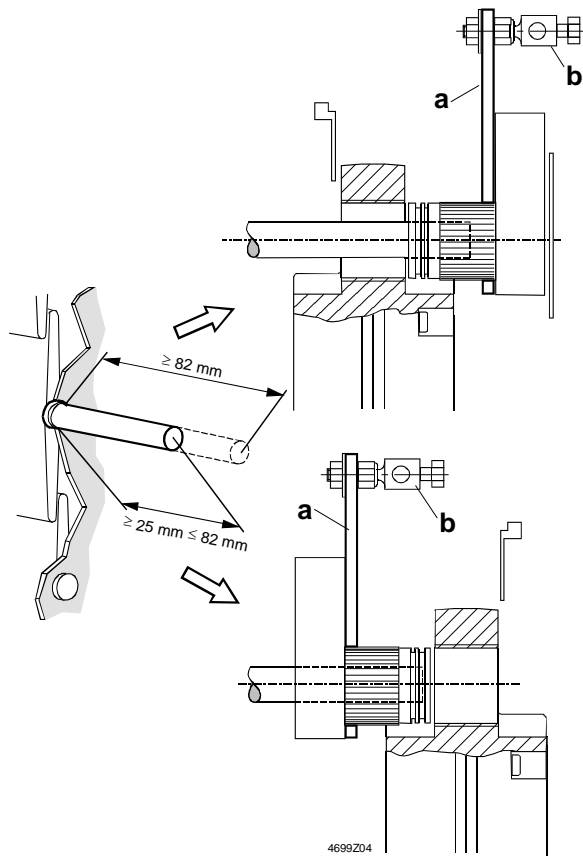

Dreh-/Hubaufbausatz mit Hebel
Rotary/linear set with lever
Kit de conversion rotatif/linéaire avec levier
Slagomvandlare med hävarm
Roterende lineairset met hefboom
Set conversione rotativo/lineare con levismi
Vivulla varustettu kääntö/työntöliikesarja
Equipo para transmisión rotativa/lineal por leva
Konsol med arm og monteringsplade

ASK71.3**A**

Lieferumfang
Supply
Contenu

Leverans
Leveringsomvang
Contenuto

Toimituslaajuus
Contenido
Leverancens omfang

**B**

Hebelmontage
Mounting
Montage

Montering
Montage
Montaggio

Asennus
Montaje
Montering

GCA.. 1, GBB.. 1, GIB.. 1

C

Klappenmontage
Mounting
Montage

Montering
Montage
Montaggio

Asennus
Montaje
Montering

**D**

Wandmontage
Mounting
Montage

Montering
Montage
Montaggio