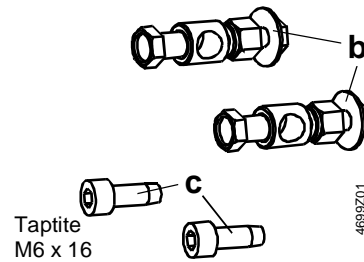

de	Montageanleitung
en	Mounting instructions
fr	Instructions de montage
sv	Monteringsinstruktion
nl	Montage-aanwijzing
it	Istruzioni di montaggio
fi	Asennusohje
es	Instrucciones de montaje
da	Monteringsvejledning

Dreh-/Hubaufbausatz mit Hebel
Rotary/linear set with lever
Kit de conversion rotatif/linéaire avec levier
Slagomvandlare med hävarm
Roterende lineairset met hefboom
Set conversione rotativo/lineare con levismi
Vivulla varustettu kääntö/työntöliikesarja
Equipo para transmisión rotativa/lineal por leva
Konsol med arm og monteringsplade

ASK71.3

A

Lieferumfang
Supply
Contenu

Leverans
Leveringsomvang
Contenuto

Toimituslaajuus
Contenido
Leverancens omfang

B

Hebelmontage
Mounting
Montage

Montering
Montage
Montaggio

Asennus
Montaje
Montering