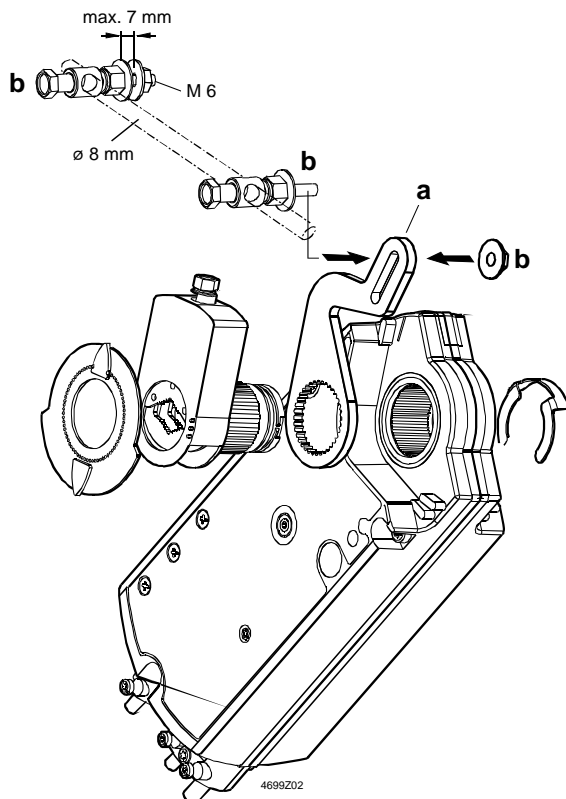

Dreh-/Hubaufbausatz mit Hebel
Rotary/linear set with lever
Kit de conversion rotatif/linéaire avec levier
Slagomvandlare med hävarm
Roterende lineairset met hefboom
Set conversione rotativo/lineare con levismi
Vivulla varustettu kääntö/työntöliikesarja
Equipo para transmisión rotativa/lineal por leva
Konsol med arm og monteringsplade

ASK71.3**A**

Lieferumfang
Supply
Contenu

Leverans
Leveringsomvang
Contenuto

Toimituslaajuus
Contenido
Leverancens omfang

**B**

Hebelmontage
Mounting
Montage

Montering
Montage
Montaggio

Asennus
Montaje
Montering