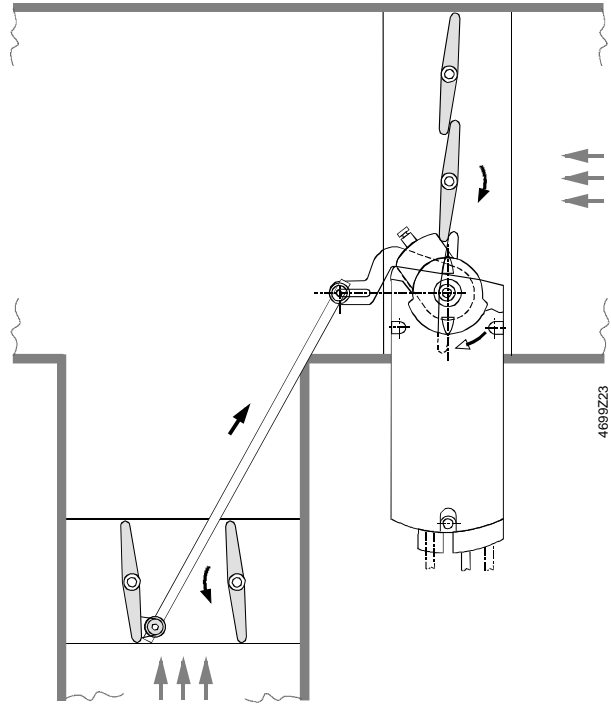

Dreh-/Hubaufbausatz mit Hebel
Rotary/linear set with lever
Kit de conversion rotatif/linéaire avec levier
Slagomvandlare med hävarm
Roterende lineairset met hefboom
Set conversione rotativo/lineare con levismi
Vivulla varustettu kääntö/työntöliikesarja
Equipo para transmisión rotativa/lineal por leva
Konsol med arm og monteringsplade

ASK71.3**A**

Lieferumfang
Supply
Contenu

Leverans
Leveringsomvang
Contenuto

Toimituslaajuus
Contenido
Leverancens omfang

**B**

Hebelmontage
Mounting
Montage

Montering
Montage
Montaggio

Asennus
Montaje
Montering

GCA.. 1, GBB.. 1, GIB.. 1

C

Klappenmontage
Mounting
Montage

Montering
Montage
Montaggio

Asennus
Montaje
Montering

**D**

Wandmontage
Mounting
Montage

Montering
Montage
Montaggio