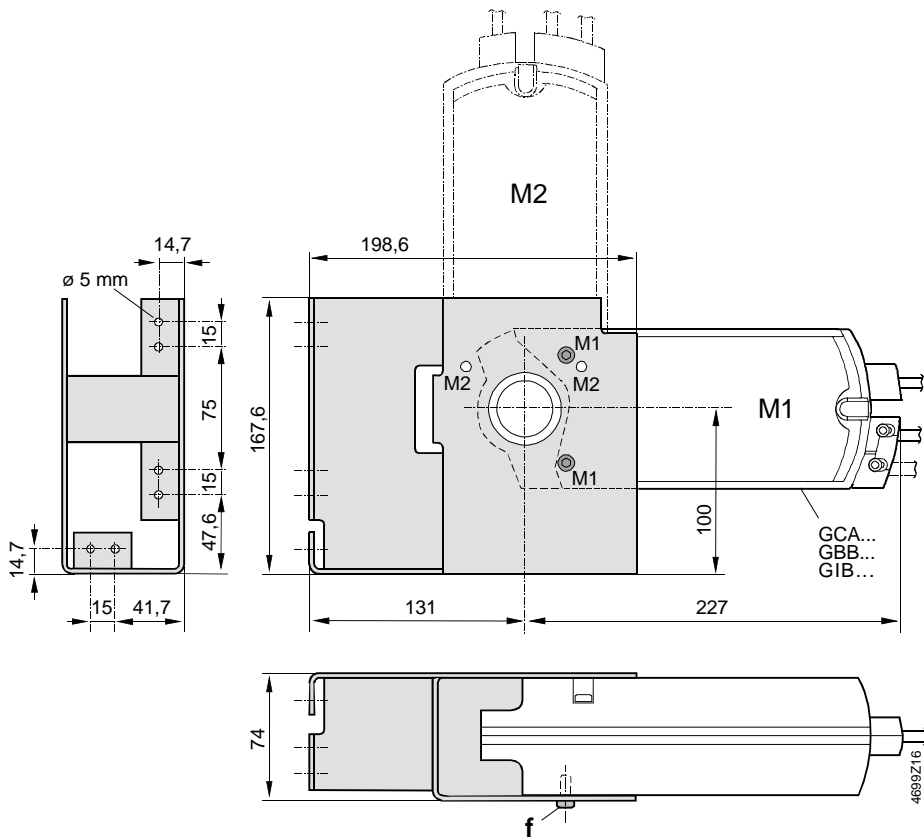

Dreh-/Hubaufbausatz für Wandmontage
Rotary/linear set for frame mounting
Kit de conv. rot./lin. pour mont. latéral sur gaine
Slagomvandlare med montereram
Roterende lineairset voor wandmontage
Set conversione rotativo/lineare per montaggio a parete
Kääntö/työntöliikesarja seinäasennusta varten
Equipo para transmisión rotativa/lineal, montaje en bastidor de compuerta
Konsol for vægmontering

ASK71.2**A**

Lieferumfang
Supply
Contenu

Leverans
Leveringsomvang
Contenuto

Toimituslaajuus
Contenido
Leverancens omfang

**B**

Montage
Mounting
Montage

Montering
Montage
Montaggio

Asennus
Montaje
Montering

Masse in mm
 Dimensions in mm
 Dimensions en mm

Mått i mm
 Afmetingen in mm
 Dimensioni in mm

Mitat mm
 Dimensiones en mm
 Mål i mm

Anwendung
Application
Indications

Hänvisningar
Aanwijzingen
Messa in servizio