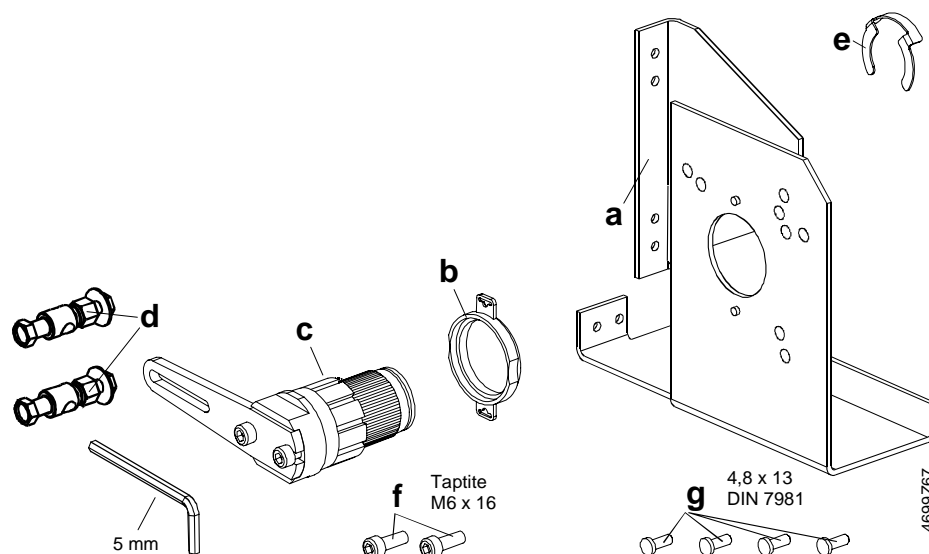

de	Montageanleitung
en	Mounting instructions
fr	Instructions de montage
sv	Monteringsinstruktion
nl	Montage-aanwijzing
it	Istruzioni di montaggio
fi	Asennusohje
es	Instrucciones de montaje
da	Monteringsvejledning

Dreh-/Hubaufbausatz für Wandmontage
Rotary/linear set for frame mounting
Kit de conv. rot./lin. pour mont. latéral sur gaine
Slagomvandlare med montereram
Roterende lineairset voor wandmontage
Set conversione rotativo/lineare per montaggio a parete
Kääntö/työntöliikesarja seinäasennusta varten
Equipo para transmisión rotativa/lineal, montaje en bastidor de compuerta
Konsol for vægmontering

ASK71.2

A

Lieferumfang
Supply
Contenu

Leverans
Leveringsomvang
Contenuto

Toimituslaajuus
Contenido
Leverancens omfang