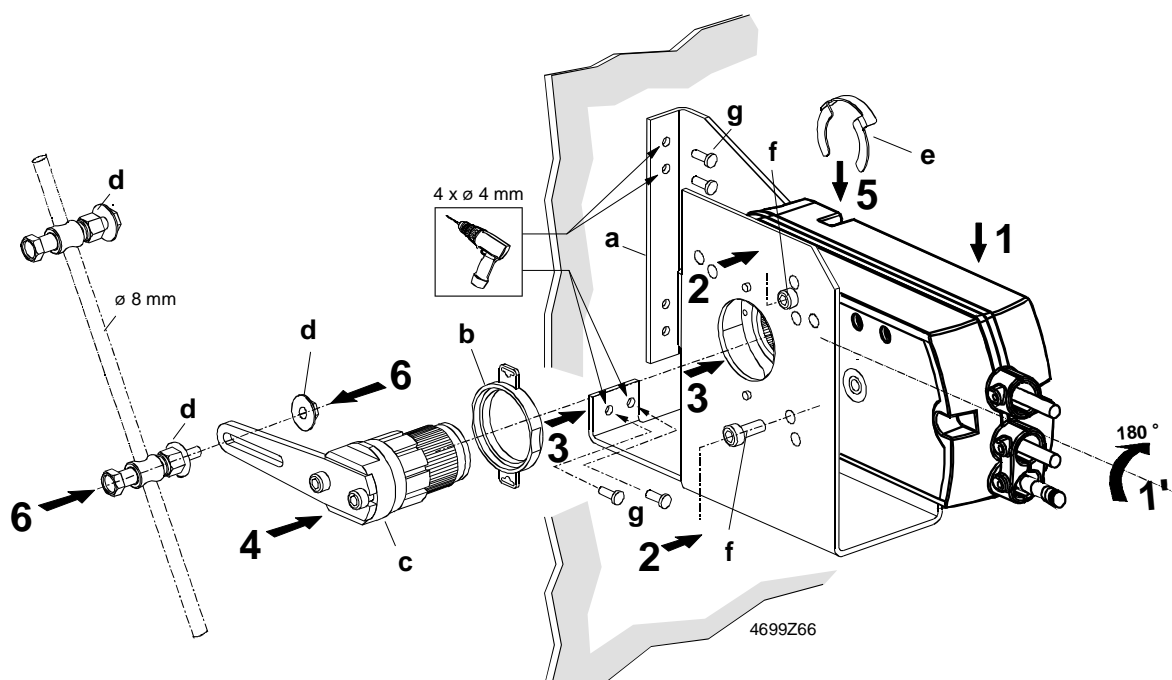

Dreh-/Hubaufbausatz für Wandmontage
Rotary/linear set for frame mounting
Kit de conv. rot./lin. pour mont. latéral sur gaine
Slagomvandlare med montereram
Roterende lineairset voor wandmontage
Set conversione rotativo/lineare per montaggio a parete
Kääntö/työntöliikesarja seinäasennusta varten
Equipo para transmisión rotativa/lineal, montaje en bastidor de compuerta
Konsol for vægmontering

Masse in mm
 Dimensions in mm
 Dimensions en mm

Mått i mm
 Afmetingen in mm
 Dimensioni in mm

Mitat mm
 Dimensiones en mm
 Mål i mm

Anwendung
Application
Indications

Hänvisningar
Aanwijzingen
Messa in servizio