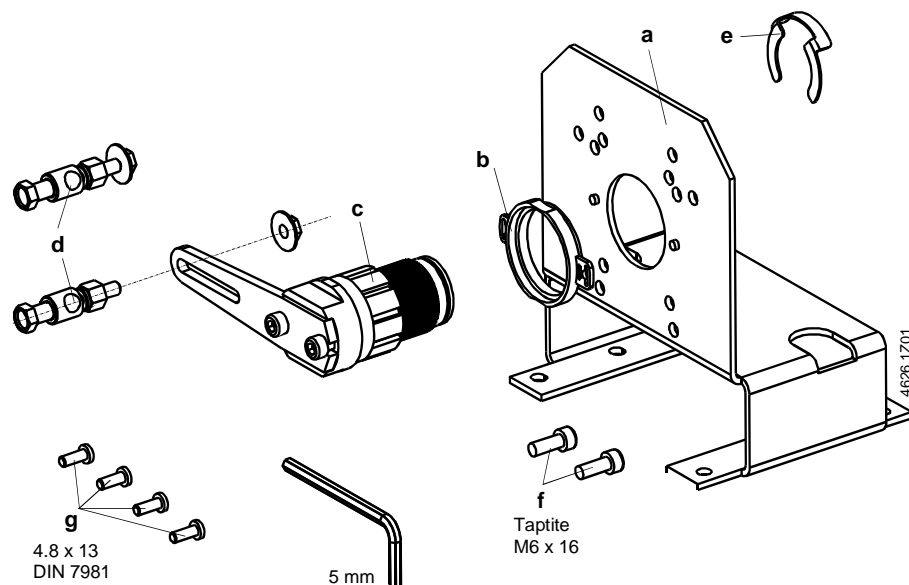

de	Montageanleitung
en	Mounting instructions
fr	Instructions de montage
sv	Monteringsinstruktion
nl	Montage-aanwijzing
it	Istruzioni di montaggio
fi	Asennusohje
es	Instrucciones de montaje
da	Monteringsvejledning

Dreh-/Hubaufbausatz für Bodenmontage
Rotary/linear set for duct mounting
Kit de conv. rot./lin. pour montage sur gaine
Slagomvandlare med konsol
Roterende lineairset voor kanaalmontage
Set conversione rotativo/lineare per montaggio a canale
Kääntö/työntöliikesarja kanava-asennusta varten
Equipo para transmisión rotativa/lineal, montaje en conducto
Konsol for bundmontering

ASK71.1

A

Lieferumfang
Supply
Contenu

Leverans
Leveringsomvang
Contenuto

Toimituslaajuus
Contenido
Leverancens omfang