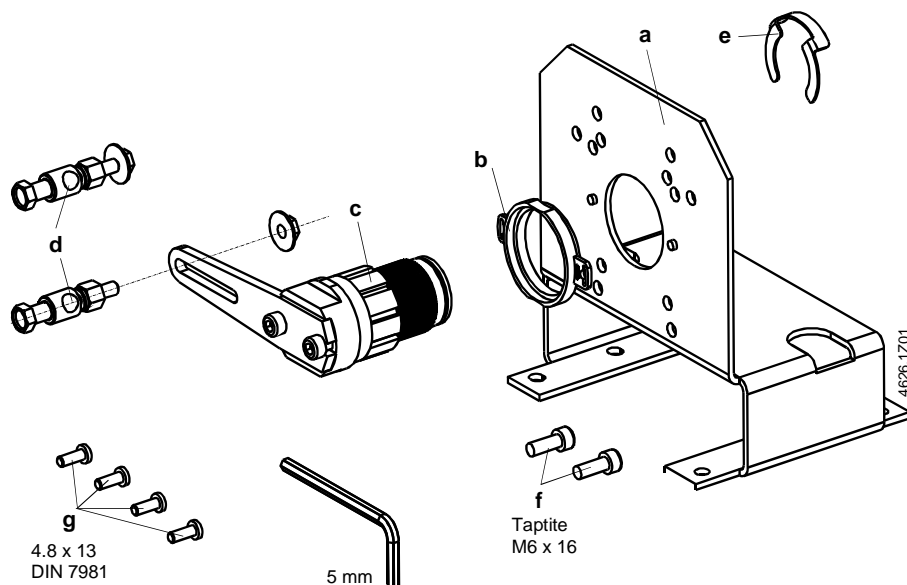

de Montageanleitung
en Mounting instructions
fr Instructions de montage
sv Monteringsinstruktion
nl Montage-aanwijzing
it Istruzioni di montaggio
fi Asennusohje
es Instrucciones de montaje
da Monteringsvejledning

Dreh-/Hubaufbausatz für Bodenmontage
Rotary/linear set for duct mounting
Kit de conv. rot./lin. pour montage sur gaine
Slagomvandlare med konsol
Roterende lineairset voor kanaalmontage
Set conversione rotativo/lineare per montaggio a canale
Kääntö/työntöliikesarja kanava-asennusta varten
Equipo para transmisión rotativa/lineal, montaje en conducto
Konsol for bundmontering

ASK71.1

A

Lieferumfang
Supply
Contenu

Leverans
Leveringsomvang
Contenuto

Toimituslaajuus
Contenido
Leverancens omfang