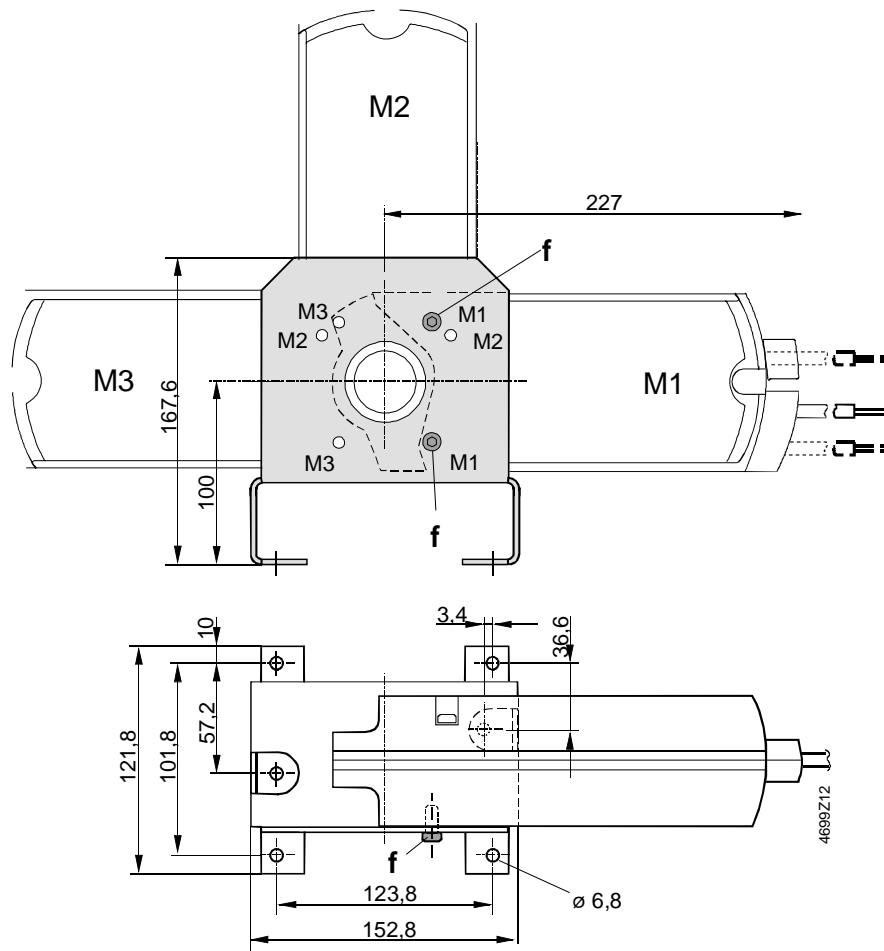

Anwendung
Application
Indications

Hänvisningar
Aanwijzingen
Messa in servizio

Huomautuksia
Indicaciones
Bemærkninger