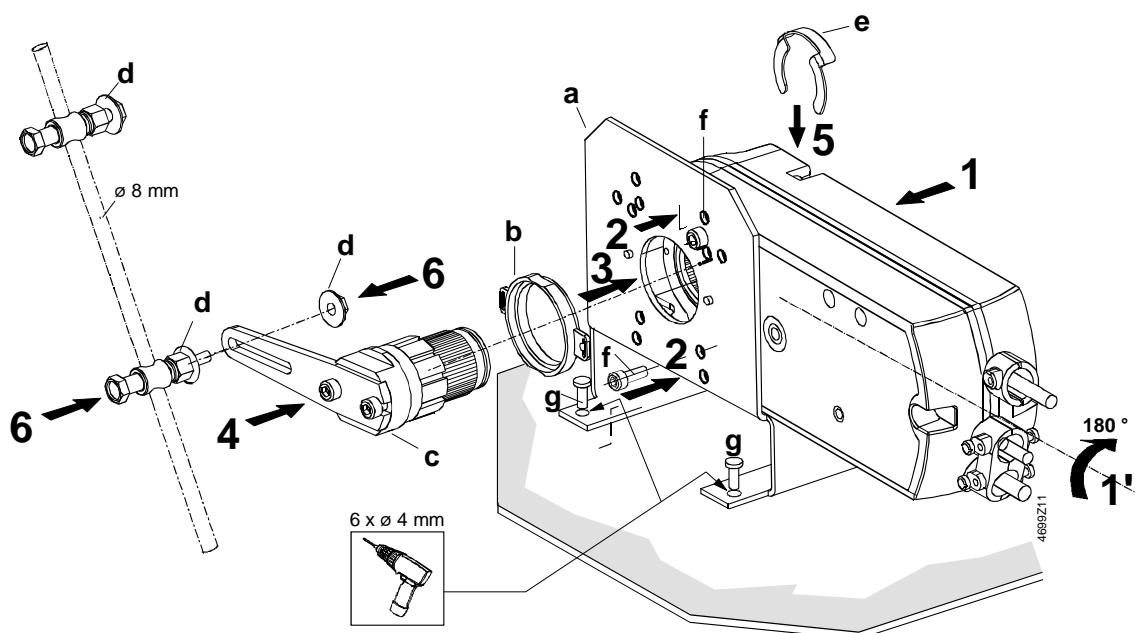

B

Montage
Mounting
Montage

Montering
Montage
Montaggio

Asennus
Montaje
Montering