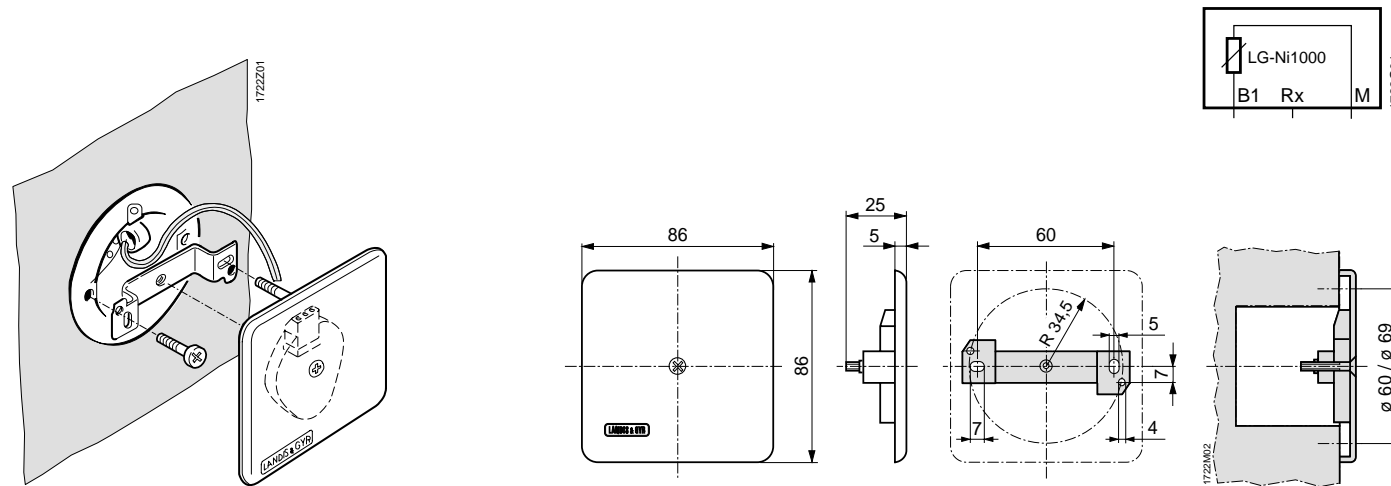

SIEMENS

M1722

4 319 2505 0

Temperaturfühler
Temperature detector
Sonde de température
Temperaturgivare
Temperatuuropnemer

Termosonda
Lämpötila-anturi
Sonda de temperatura
Temperaturføler

QAA64

Montageanleitung
Mounting instructions
Instruction de montage

Montageanvisning
Montage-aanwijzing
Istruzioni di montaggio

Asennusohje
Instrucciones de montaje
Monteringsvejledning

CM1M1722X

H4 319 2505 0