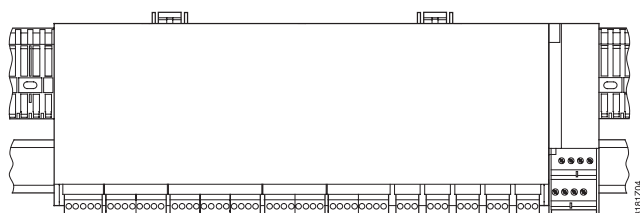

I/O-Kompaktgerät
I/O Compact unit
Module E/S compact
Kompaktmodul
I/O-kompakt
Unità I/O compatta
I/O-kompaktlaite
Dispositivo Compacto E/S
Kompakt I/O-modul

PTK1...

A

B

C

D

Siehe Maßbilder am Schluss
 See dimensions on backpage
 Encombrements: voir en dernière page
 Se Måttuppgifter på slutet
 Zie maatschets op laatste blz.

Vedere le dimensioni alla fine
 Ks. lopussa olevat mittapiirrokset
 Dimensiones en la última página
 Mälskitser, se bagest

A

B

C

818LU6

D

818LU9

818LU10

818LU11

818LU13

818LU12

A**B****C****D**

Maße in mm
 Dimensions in mm
 Dimensions en mm
 Mått i mm
 Maten in mm
 Dimensioni in mm
 Mitat mm
 Dimensiones en mm
 Mål i mm