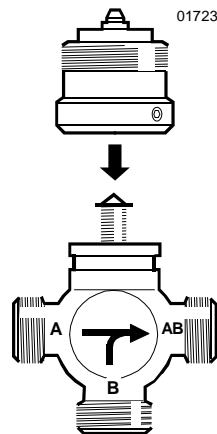

Stellantriebe SSP..., STP...	Ventile 2W..., 3W..., 4W...
Actuators SSP..., STP...	Valves 2W..., 3W..., 4W...
Servomoteurs SSP..., STP...	Vannes 2W..., 3W..., 4W...
Ställdon SSP..., STP...	Ventiler 2W..., 3W..., 4W...
Aandrijvingen SSP..., STP...	Afsluiters 2W..., 3W..., 4W...
Attuatori SSP..., STP...	Valvole 2W..., 3W..., 4W...
Toimilaitteet SSP..., STP...	Venttiilit 2W..., 3W..., 4W...
Actuadores SSP..., STP...	Válvulas 2W..., 3W..., 4W...
Motorer SSP..., STP...	Ventiler 2W..., 3W..., 4W...

1